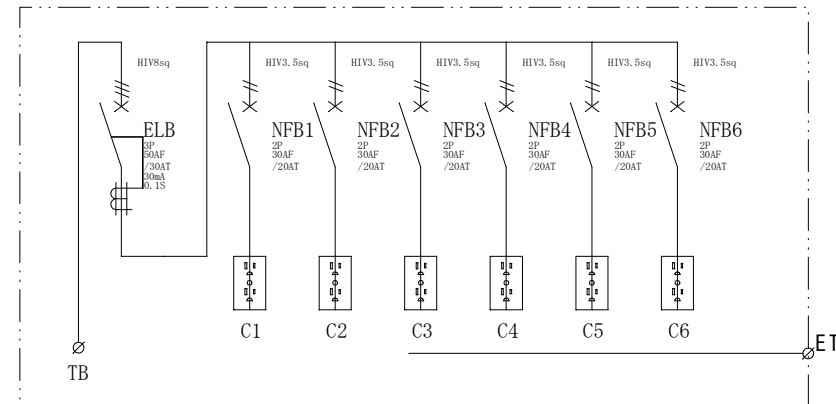

配置図

結線図

記号	機器名	製品型番	メーカー名	数量	仕様	備考
	仮設キャビネット	SD-1	セフティー電気用品	1面	W420×H420×D180 屋外用	2.5YR6/13 オレンジ塗装
ELB	単3中性線欠相保護付漏電遮断器	GBU-53-1KC30A	テンパール工業	1台	GBU-53-1KC3P50AF/30AT/30mA/0.1S 100/200V	
NFB1-6	配線用遮断器	B-1EA2P20A	テンパール工業	6台	B-1EA2P30AF/20AT 100V	
TB	端子台	T30C03	ハトライトKASUGA	1個	8SQ-3P-50A	
C1-6	接地WコンセントE付	ME2743W	明工社	6個	125V15A2PE×2	

備考	御承認印	塗色標準色(オレンジ)	設計	製図	検図	数量	面	品名	仮設電灯分電盤 SL30-60
	年 月 日	表面	2.5YR6/13	単位	m/m	尺度	1/5	納入先	
		内面	2.5YR6/13	セフティー電気用品株式会社			図面番号		