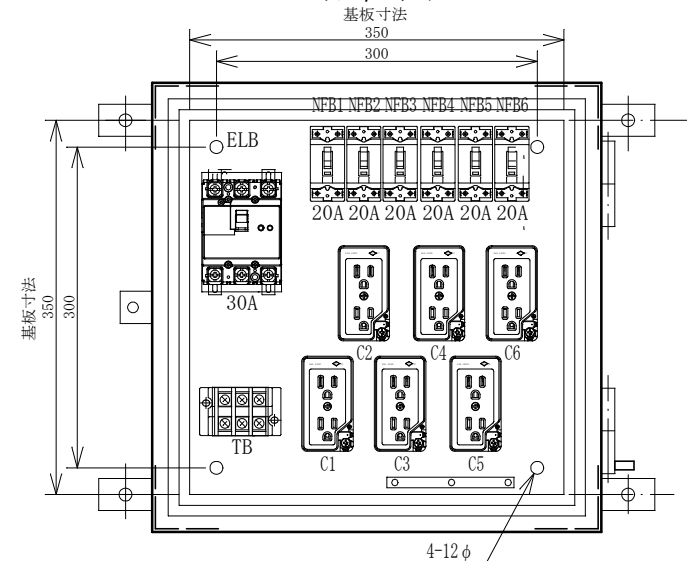

配置図

結線図

記号	機器名	製品型番	メーカー名	数量	仕様	備考
	仮設キャビネット	SD-1	セフティー電気用品	1面	W420×H420×D180 屋外用	2.5YR6/13 オレンジ塗装
ELB	単3中性線欠相保護付漏電遮断器	GBU-53-1KC30A	テンパール工業	1台	GBU-53-1KC3P50AF/30AT/30mA/0.1S 100/200V	
NFB1-6	配線用遮断器	B-1EA2P20A	テンパール工業	6台	B-1EA2P30AF/20AT 100V	
TB	端子台	T30C03	ハトライトKASUGA	1個	8SQ-3P-50A	
C1-6	接地WコンセントE付	ME2743W	明工社	6個	125V15A2PE×2	

備考	御承認印	塗色標準色(オレンジ)	設計	製図	検図	数量	面	品名	仮設電灯分電盤 SL30-60
	年 月 日	表面	2.5YR6/13	単位	m/m	尺度	1/5	納入先	
		内面	2.5YR6/13	セフティー電気用品株式会社			図面番号		