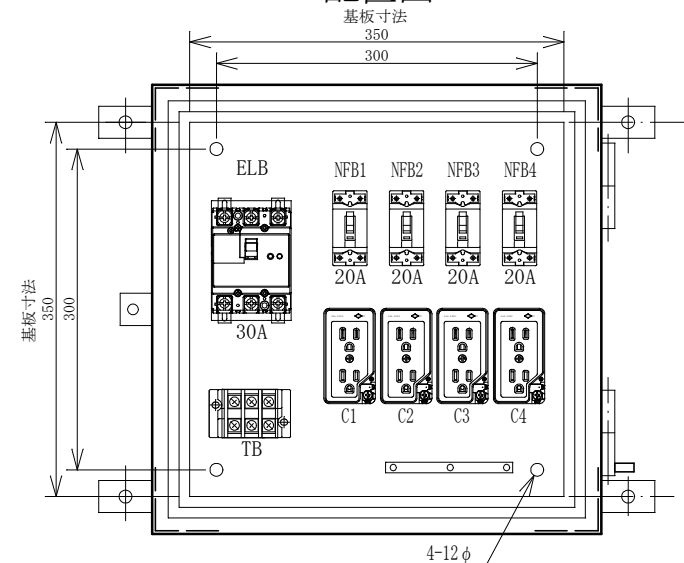

配置図

結線図

記号	機器名	製品型番	メーカー名	数量	仕様	備考
	仮設キャビネット	SD-1	セフティー電気用品	1 面	W420×H420×D180 屋外用	2.5YR6/13 オレンジ塗装
ELB	単3中性線欠相保護付漏電遮断器	GBU-53-1KC30A	テンパール工業	1 台	GBU-53-1KC3P50AF/30AT/30mA/0.1S 100/200V	
NFB1-4	配線用遮断器	B-1EA2P20A	テンパール工業	4 台	B-1EA2P30AF/20AT 100V	
TB	端子台	T30C03	パトライトKASUGA	1 個	8SQ-3P-50A	
C1-4	接地WコンセントE付	ME2743W	明工社	4 個	125V15A2PE×2	

備	御承認印	塗色標準色(オレンジ)	設計	製図	検図	数量	面	品名	仮設電灯分電盤 SL30-40
	年 月 日	表面	2.5YR6/13	単位	m/m	尺度	1/5	納入先	
考		内面	2.5YR6/13	セフティー電気用品株式会社			図面番号		