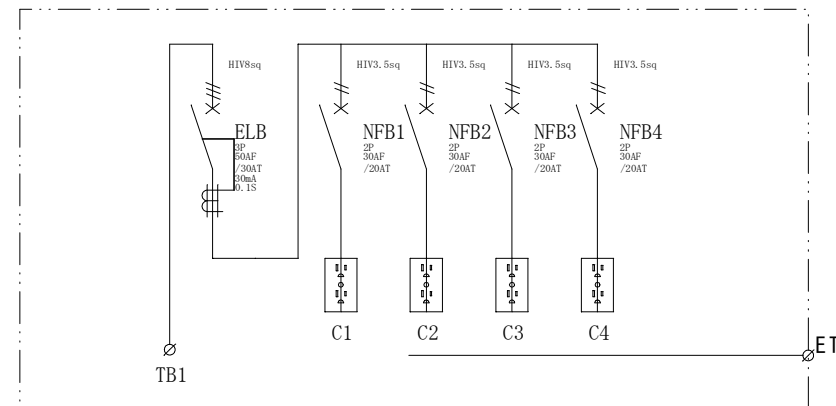

配置図

結線図

記号	機器名	製品型番	メーカー名	数量	仕様	備考
	仮設キャビネット	SD-1	セフティー電気用品	1 面	W420×H420×D180 屋外用	2.5YR6/13 オレンジ塗装
ELB	単3中性線欠相保護付漏電遮断器	GBU-53-1KC30A	テンパール工業	1 台	GBU-53-1KC3P50AF/30AT/30mA/0.1S 100/200V	
NFB1-4	配線用遮断器	B-1EA2P20A	テンパール工業	4 台	B-1EA2P30AF/20AT 100V	
TB	端子台	T30C03	パトライトKASUGA	1 個	8SQ-3P-50A	
C1-4	接地WコンセントE付	ME2743W	明工社	4 個	125V15A2PE×2	

備	御承認印	塗色標準色(オレンジ)	設計	製図	検図	数量	面	品名	仮設電灯分電盤 SL30-40
	年 月 日	表面	2.5YR6/13	単位	m/m	尺度	1/5	納入先	
考		内面	2.5YR6/13	セフティー電気用品株式会社			図面番号		