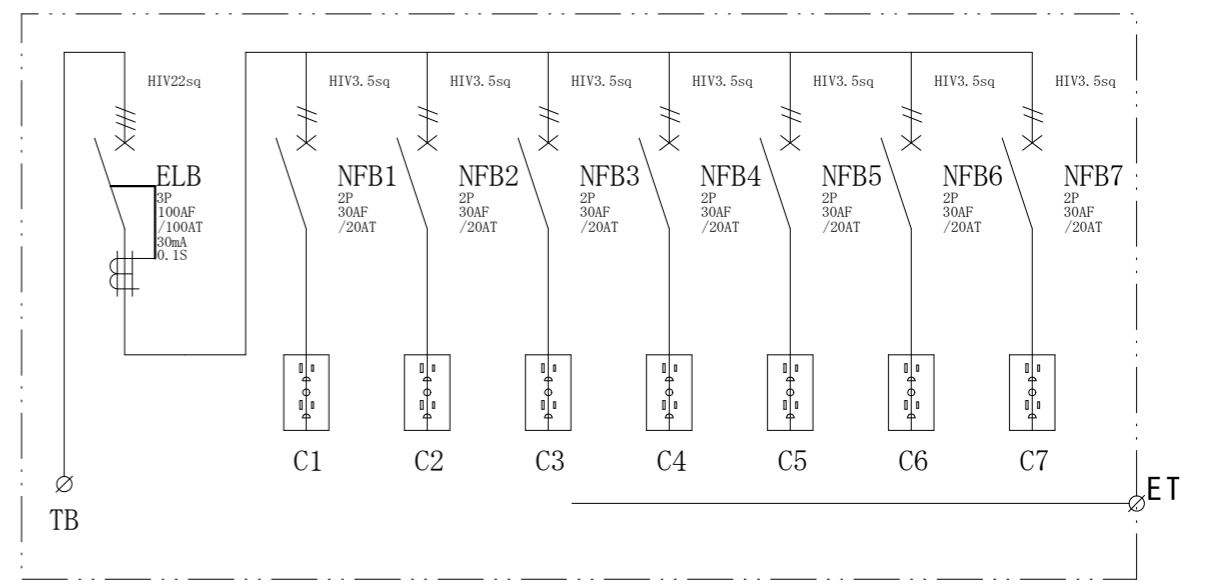

結線図

記号	機器名	製品型番	メーカー名	数量	仕様	備考
	仮設キャビネット	SD-2	セフティー電気用品	1 面	W600×520×200 屋外用	2.5YR6/13 オレンジ塗装
ELB	単3中性線欠相保護付漏電遮断器	GBU-103-1KC100A	テンパール工業	1 台	GBU-103-1KC3P100AF/100AT/30mA/0.1S 100/200V	
TB	端子台	TC100C03	パトライトKASUGA	1 個	38SQ-3P-130A	
NFB1-7	配線用遮断器	B-1EA2P20A	テンパール工業	7 台	B-1EA2P30AF/20AT 100V	
C1-7	接地WコンセントE付	ME2743W	明工社	7 個	125V15A2PE×2	

備	御承認印		塗色標準色(オレンジ)	設計	製図	検図	数量	1 面	品名	仮設電灯分電盤 ML100-70	
	年 月 日		表面	2.5YR6/13		単位	m/m	尺度	1/5	納入先	
考			内面	2.5YR6/13	セフティー電気用品株式会社			図面番号			