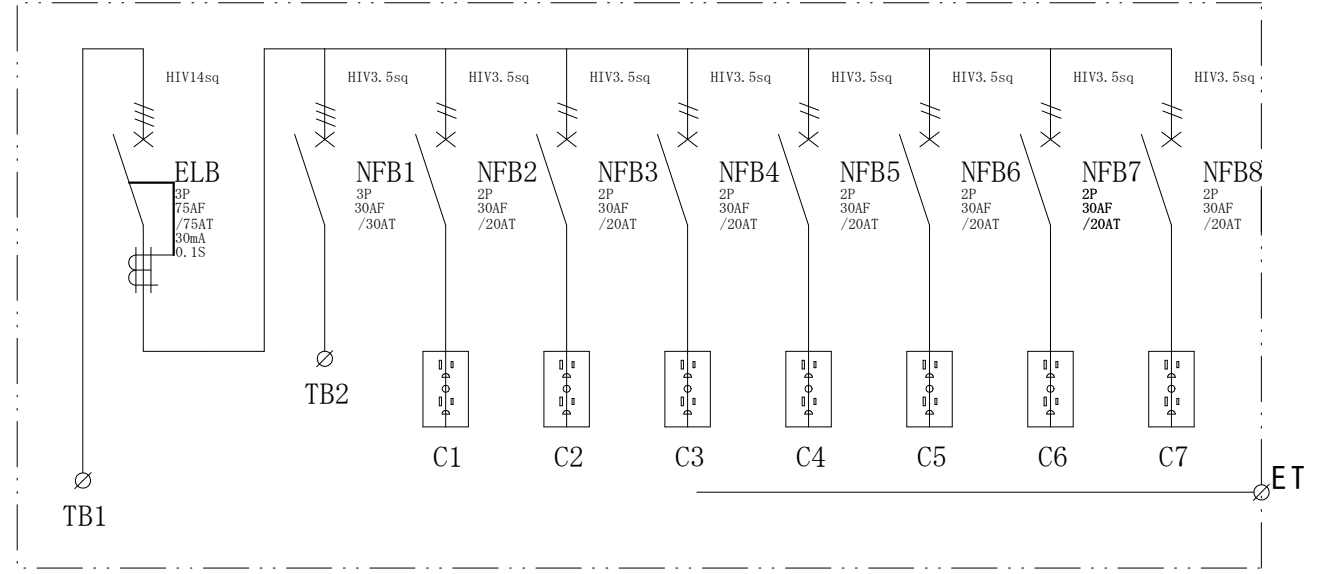

配置図

結線図

記号	機器名	製品型番	メーカー名	数量	仕様	備考
	仮設キャビネット	SD-2	セフティー電気用品	1 面	W600×520×200 屋外用	2.5YR6/13 オレンジ塗装
ELB	単3中性線欠相保護付漏電遮断器	GBU-73-1KC75A	テンパール工業	1 台	GBU-73-1KC3P75AF/75AT/30mA/0.1S 100/200V	
NFB1	配線用遮断器	B-33EC30A	テンパール工業	1 台	B-33EC3P30AF/30AT	
NFB2-8	配線用遮断器	B-1EA2P20A	テンパール工業	7 台	B-1EA2P30AF/20AT 100V	
TB1	端子台	TC100C03	パトライトKASUGA	1 個	38SQ-3P-130A	
TB2	端子台	T30C03	パトライトKASUGA	1 個	8SQ-3P-50A	
C1-7	接地WコンセントE付	ME2743W	明工社	7 個	125V15A2PE×2	

備	御承認印	塗色標準色(オレンジ)	設計	製図	検図	数量	1 面	品名	仮設電灯分電盤 ML75-70N1
	年 月 日	表面 2.5YR6/13	単位	m/m	尺度	1/5	納入先		
考		内面 2.5YR6/13	セフティー電気用品株式会社				図面番号		