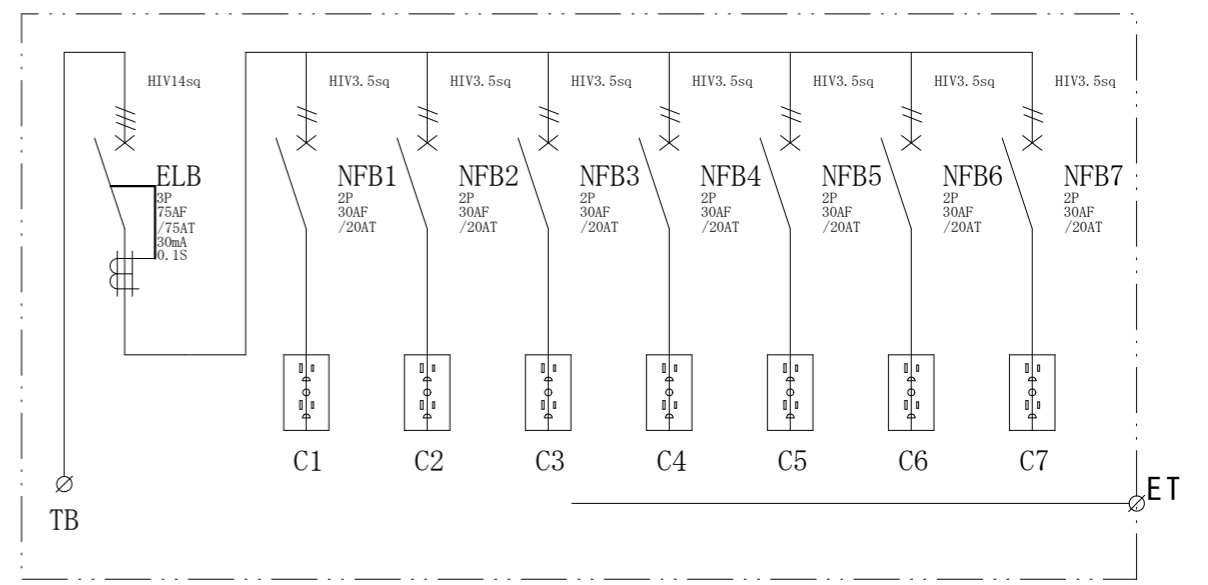

結線図

記号	機器名	製品型番	メーカー名	数量	仕様	備考
	仮設キャビネット	SD-2	セフティ電気用品	1 面	W600 × 520 × 200 屋外用	2.5YR6/13 オレンジ塗装
ELB	単3中性線欠相保護付漏電遮断器	GBU-73・1KC75A	テンパール工業	1 台	GBU-73・1KC3P75AF/75AT/30mA/0.1S 100/200V	
TB	端子台	TC100C03	パトライトKASUGA	1 個	38SQ-3P-130A	
NFB1-7	配線用遮断器	B-1EA2P20A	テンパール工業	7 台	B-1EA2P30AF/20AT 100V	
C1-7	接地WコンセントE付	ME2743W	明工社	7 個	125V15A2PE × 2	

備	御承認印		塗色標準色(オレンジ)	設計	製図	検図	数量	1 面	品名	仮設電灯分電盤 ML75-70	
	年 月 日		表面	2.5YR6/13		単位	m/m	尺度	1/5	納入先	
考			内面	2.5YR6/13	セフティ電気用品株式会社				図面番号		