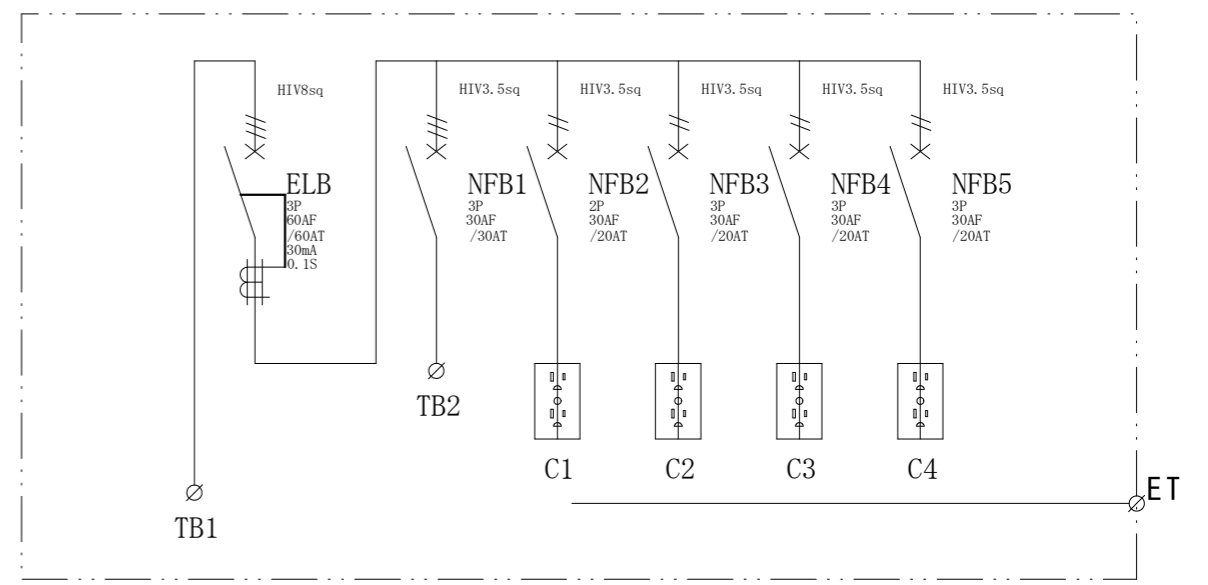

結線図

記号	機器名	製品型番	メーカー名	数量	仕様	備考
	仮設キャビネット	SD-2	セフティー電気用品	1 面	W600×520×200 屋外用	2.5YR6/13 オレンジ塗装
ELB	単3中性線欠相保護付漏電遮断器	GBU-63・1KC60A	テンパール工業	1 台	GBU-63・1KC3P60AF/60AT/30mA/0.1S 100/200V	
NFB1	配線用遮断器	B-33EC30A	テンパール工業	1 台	B-33EC3P30AF/30AT	
NFB2-5	配線用遮断器	B-1EA2P20A	テンパール工業	4 台	B-1EA2P30AF/20AT 100V	
TB1	端子台	TC60C03	パトライトKASUGA	1 個	14SQ-3P-70A	
TB2	端子台	T30C03	パトライトKASUGA	1 個	8SQ-3P-50A	
C1-4	接地WコンセントE付	ME2743W	明工社	4 個	125V15A2PE×2	

備	御承認印	塗色標準色(オレンジ)	設計	製図	検図	数量	1 面	品名	仮設電灯分電盤 ML60-40N1
	年 月 日	表面	2.5YR6/13	単位	m/m	尺度	1/5	納入先	
考		内面	2.5YR6/13	セフティー電気用品株式会社			図面番号		