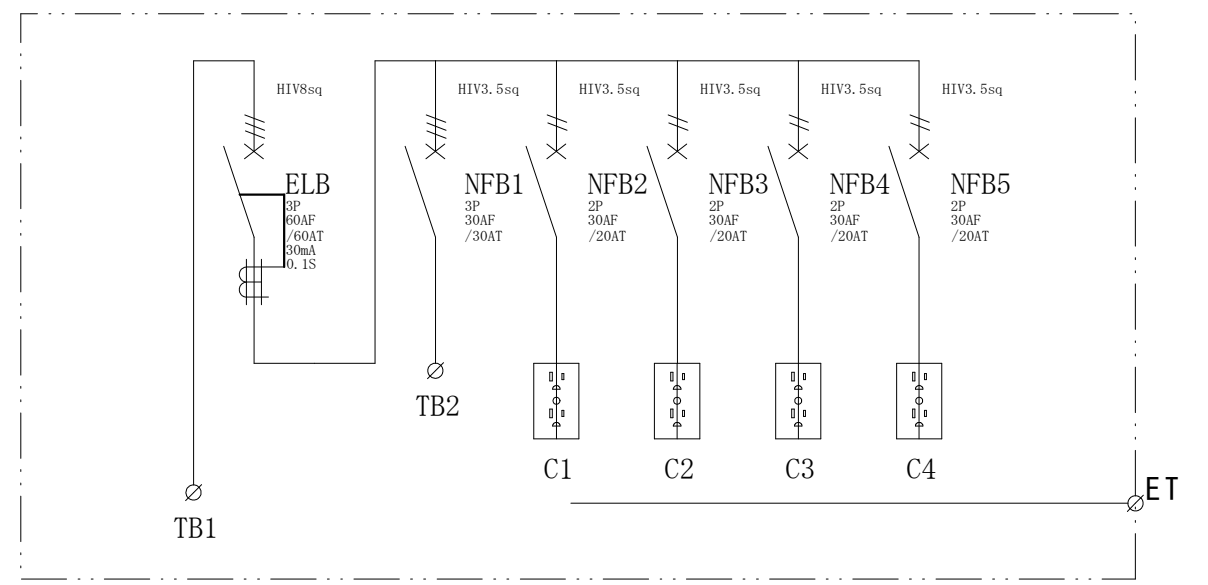

結線図

記号	機器名	製品型番	メーカー名	数量	仕様	備考
	仮設キャビネット	SD-2	セフティー電気用品	1 面	W600×520×200 屋外用	2.5YR6/13 オレンジ塗装
ELB	単3中性線欠相保護付漏電遮断器	GBU-63-1KC60A	テンパール工業	1 台	GBU-63-1KC3P60AF/60AT/30mA/0.1S 100/200V	
NFB1	配線用遮断器	B-33EC30A	テンパール工業	1 台	B-33EC3P30AF/30AT	
NFB2-5	配線用遮断器	B-1EA2P20A	テンパール工業	4 台	B-1EA2P30AF/20AT 100V	
TB1	端子台	TC60C03	パトライトKASUGA	1 個	14SQ-3P-70A	
TB2	端子台	T30C03	パトライトKASUGA	1 個	8SQ-3P-50A	
C1-4	接地WコンセントE付	ME2743W	明工社	4 個	125V15A2PE×2	

備	御承認印	塗色標準色(オレンジ)	設計	製図	検図	数量	1 面	品名	仮設電灯分電盤 ML60-40N1
	年 月 日	表面	2.5YR6/13	単位	m/m	尺度	1/5	納入先	
考		内面	2.5YR6/13	セフティー電気用品株式会社			図面番号		