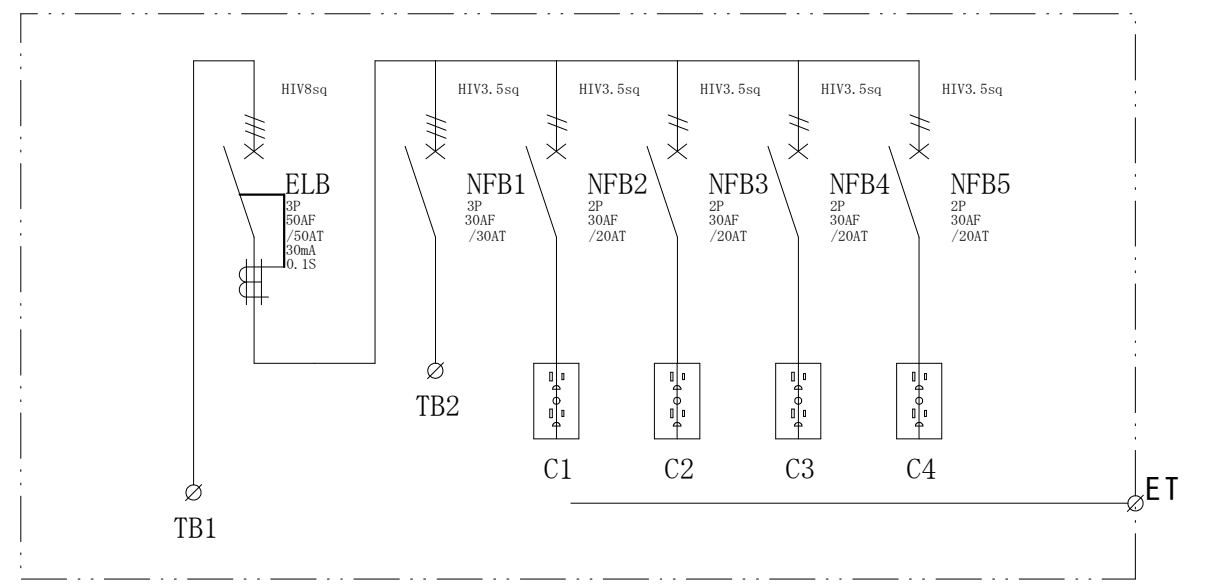

結線図

記号	機器名	製品型番	メーカー名	数量	仕様	備考
	仮設キャビネット	SD-2	セフティー電気用品	1 面	W600×520×200 屋外用	2.5YR6/13 オレンジ塗装
ELB	単3中性線欠相保護付漏電遮断器	GBU-53・1KC50A	テンパール工業	1 台	GBU-53・1KC3P50AF/50AT/30mA/0.1S 100/200V	
NFB1	配線用遮断器	B-33EC30A	テンパール工業	1 台	B-33EC3P30AF/30AT	
NFB2-5	配線用遮断器	B-1EA2P20A	テンパール工業	4 台	B-1EA2P30AF/20AT 100V	
TB1	端子台	TC60C03	パトライトKASUGA	1 個	14SQ-3P-70A	
TB2	端子台	T30C03	パトライトKASUGA	1 個	8SQ-3P-50A	
C1-4	接地WコンセントE付	ME2743W	明工社	4 個	125V15A2PE×2	

備	御承認印	塗色標準色(オレンジ)	設計	製図	検図	数量	1 面	品名	仮設電灯分電盤 ML50-40N1	
	年 月 日	表面	2.5YR6/13	単位	m/m	尺度	1/5	納入先		
考		内面	2.5YR6/13	セフティー電気用品株式会社			図面番号			