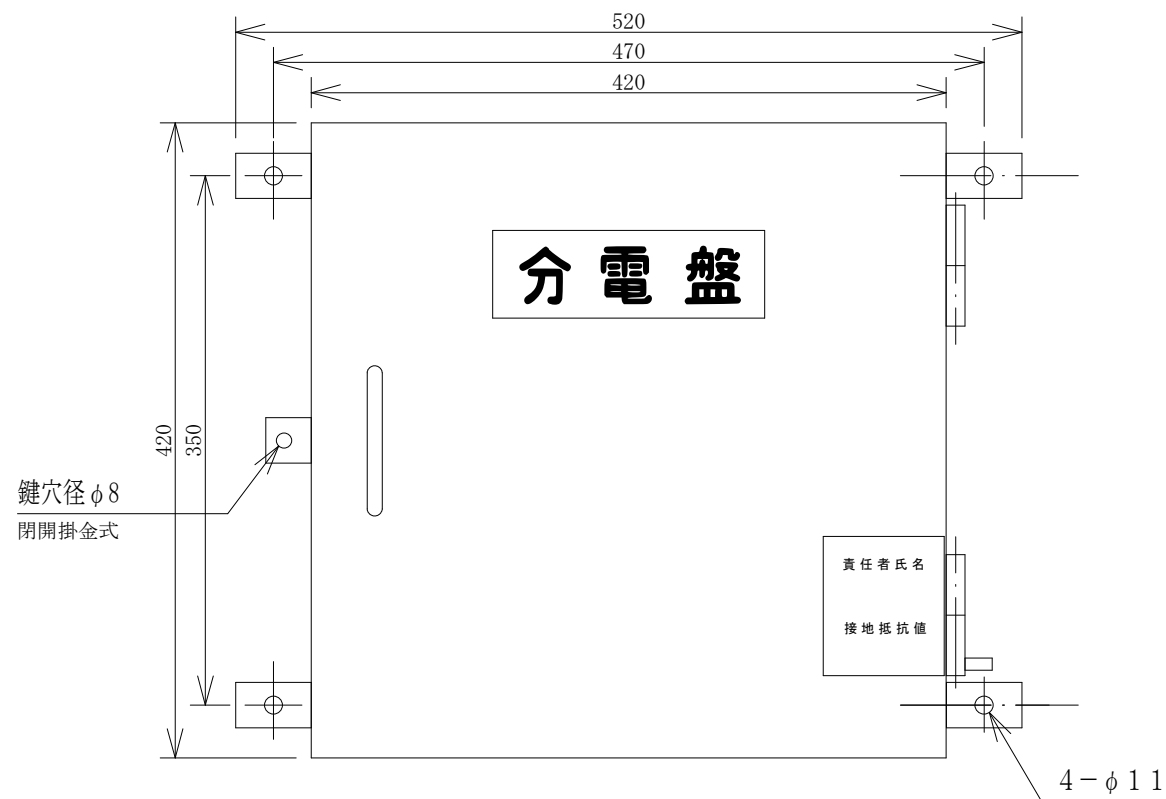

配置図

結線図

記号	機器名	製品型番	メーカー名	数量	仕様	備考
	仮設キャビネット	SD-1	セフティー電気用品	1 面	W420×H420×D180 屋外用	2.5YR6/13 オレンジ塗装
ELB	単3中性線欠相保護付漏電遮断器	GBU-53・1KC30A	テンパール工業	1 台	GBU-53・1KC3P50AF/30AT/30mA/0.1S 100/200V	
NFB1-4	配線用遮断器	B-1EA2P20A	テンパール工業	4 台	B-1EA2P30AF/20AT 100V	
TB1,2	端子台	T30C03	パトライトKASUGA	2 個	8SQ-3P-50A	
C1-4	接地WコンセントE付	ME2743W	明工社	4 個	125V15A2PE×2	

備	御承認印		塗色標準色(オレンジ)	設計	製図	検図	数量	品名	仮設電灯分電盤 SL30T-40
	年 月 日		表面 2.5YR6/13	単位	m/m	尺度	1/5	納入先	
考			内面 2.5YR6/13	セフティー電気用品株式会社			図面番号		