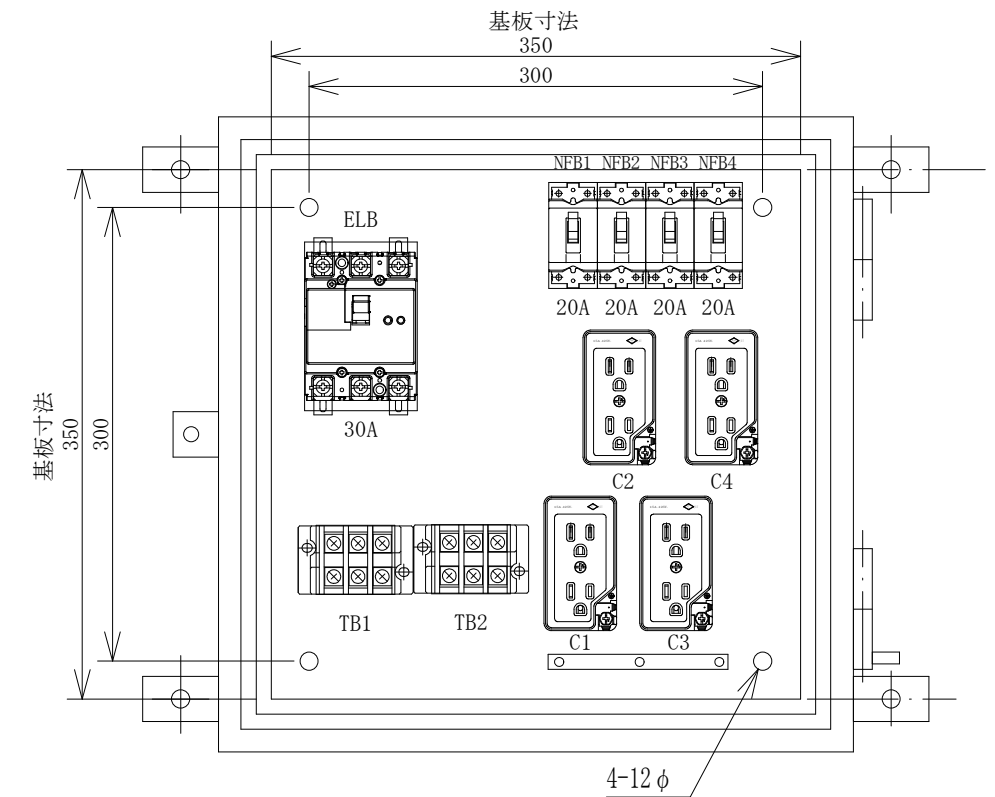

配置図

結線図

記号	機器名	製品型番	メーカー名	数量	仕様	備考
	仮設キャビネット	SD-1	セフティー電気用品	1 面	W420×H420×D180 屋外用	2.5YR6/13 オレンジ塗装
ELB	単3中性線欠相保護付漏電遮断器	GBU-53・1KC30A	テンパール工業	1 台	GBU-53・1KC3P50AF/30AT/30mA/0.1S 100/200V	
NFB1-4	配線用遮断器	B-1EA2P20A	テンパール工業	4 台	B-1EA2P30AF/20AT 100V	
TB1,2	端子台	T30C03	パトライトKASUGA	2 個	8SQ-3P-50A	
C1-4	接地WコンセントE付	ME2743W	明工社	4 個	125V15A2PE×2	

備	御承認印		塗色標準色(オレンジ)	設計	製図	検図	数量	品名	仮設電灯分電盤 SL30T-40
	年 月 日		表面 2.5YR6/13	単位	m/m	尺度	1/5	納入先	
考			内面 2.5YR6/13	セフティー電気用品株式会社			図面番号		