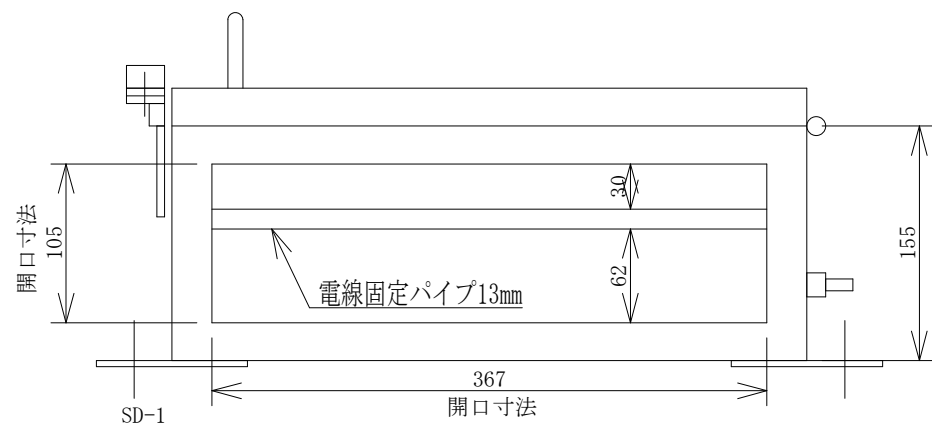

配置図

結線図

記号	機器名	製品型番	メーカー名	数量	仕様	備考
	仮設キャビネット	SD-1	セフティー電気用品	1 面	W420×H420×D180 屋外用	2.5YR6/13 オレンジ塗装
ELB	単3中性線欠相保護付漏電遮断器	GBU-53・1KC30A	テンパール工業	1 台	GBU-53・1KC3P50AF/30AT/30mA/0.1S 100/200V	
NFB1-4	配線用遮断器	B-1EA2P20A	テンパール工業	4 台	B-1EA2P30AF/20AT 100V	
TB1,2	端子台	T30C03	パトライトKASUGA	2 個	8SQ-3P-50A	
C1-4	接地WコンセントE付	ME2743W	明工社	4 個	125V15A2PE×2	

備	御承認印		塗色標準色(オレンジ)	設計	製図	検図	数量	品名	仮設電灯分電盤 SL30T-40
	年 月 日		表面 2.5YR6/13	単位	m/m	尺度	1/5	納入先	
考			内面 2.5YR6/13	セフティー電気用品株式会社			図面番号		