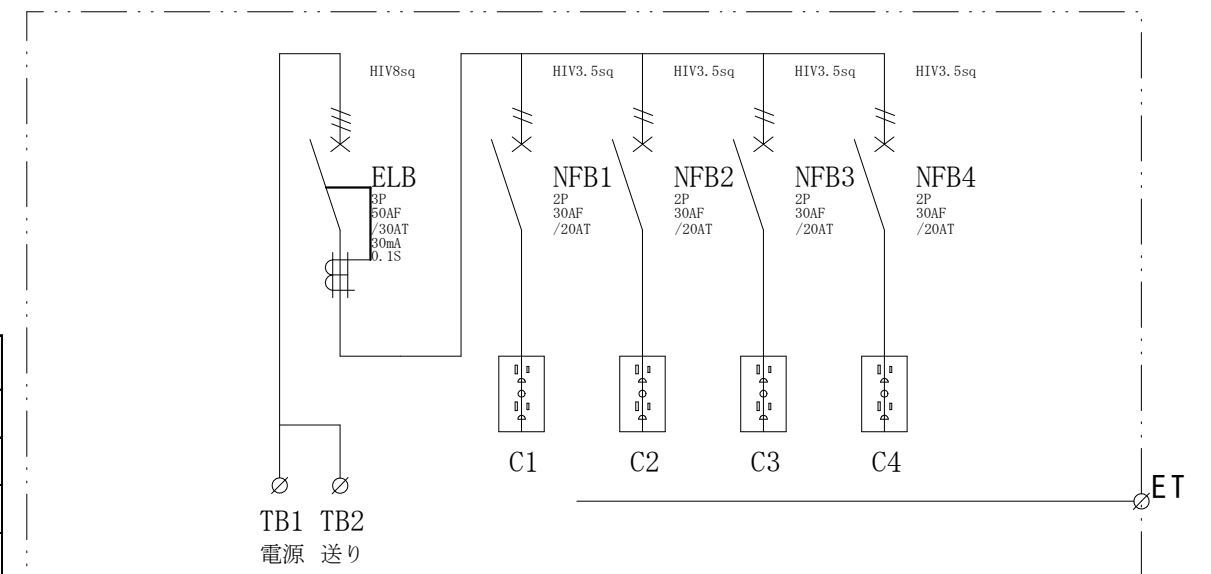

配置図

結線図

記号	機器名	製品型番	メーカー名	数量	仕様	備考
	仮設キャビネット	SD-1	セフティー電気用品	1 面	W420×H420×D180 屋外用	2.5YR6/13 オレンジ塗装
ELB	単3中性線欠相保護付漏電遮断器	GBU-53・1KC30A	テンパール工業	1 台	GBU-53・1KC3P50AF/30AT/30mA/0.1S 100/200V	
NFB1-4	配線用遮断器	B-1EA2P20A	テンパール工業	4 台	B-1EA2P30AF/20AT 100V	
TB1,2	端子台	T30C03	パトライトKASUGA	2 個	8SQ-3P-50A	
C1-4	接地WコンセントE付	ME2743W	明工社	4 個	125V15A2PE×2	

備	御承認印		塗色標準色(オレンジ)	設計	製図	検図	数量	品名	仮設電灯分電盤 SL30T-40
	年 月 日		表面 2.5YR6/13	単位	m/m	尺度	1/5	納入先	
考			内面 2.5YR6/13	セフティー電気用品株式会社			図面番号		