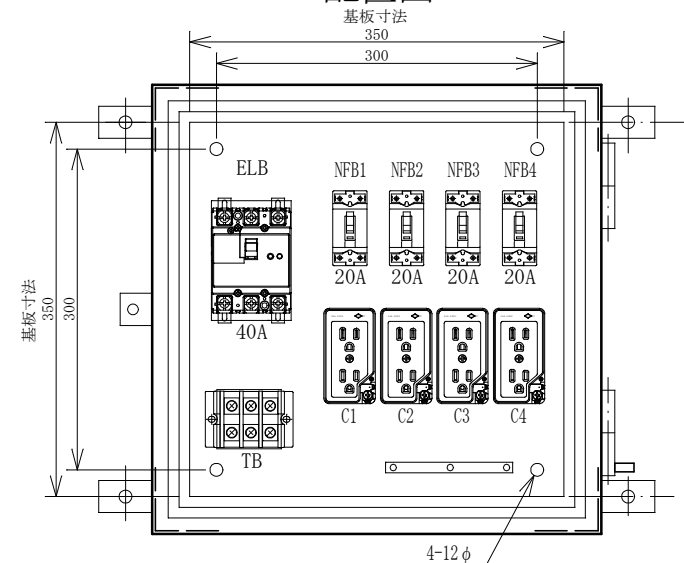

配置図

結線図

記号	機器名	製品型番	メーカー名	数量	仕様	備考
	仮設キャビネット	SD-1	セフティー電気用品	1 面	W420×H420×D180 屋外用	2.5YR6/13 オレンジ塗装
ELB	単3中性線欠相保護付漏電遮断器	GBU-53-1KC40A	テンパール工業	1 台	GBU-53-1KC3P50AF/40AT/30mA/0.1S 100/200V	
NFB1-4	配線用遮断器	B-1EA2P20A	テンパール工業	4 台	B-1EA2P30AF/20AT 100V	
TB	端子台	TC60C03	パトライトKASUGA	1 個	14SQ-3P-70A	
C1-4	接地WコンセントE付	ME2743W	明工社	4 個	125V15A2PE×2	

備	御承認印	塗色標準色(オレンジ)	設計	製図	検図	数量	面	品名	仮設電灯分電盤 SL40-40
	年 月 日	表面	2.5YR6/13	単位	m/m	尺度	1/5	納入先	
考		内面	2.5YR6/13	セフティー電気用品株式会社			図面番号		