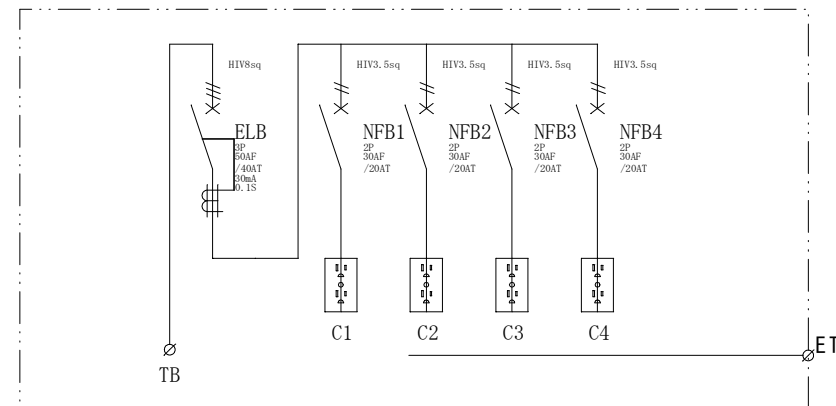

配置図

結線図

記号	機器名	製品型番	メーカー名	数量	仕様	備考
	仮設キャビネット	SD-1	セフティー電気用品	1 面	W420×H420×D180 屋外用	2.5YR6/13 オレンジ塗装
ELB	単3中性線欠相保護付漏電遮断器	GBU-53-1KC40A	テンパール工業	1 台	GBU-53-1KC3P50AF/40AT/30mA/0.1S 100/200V	
NFB1-4	配線用遮断器	B-1EA2P20A	テンパール工業	4 台	B-1EA2P30AF/20AT 100V	
TB	端子台	TC60C03	パトライトKASUGA	1 個	14SQ-3P-70A	
C1-4	接地WコンセントE付	ME2743W	明工社	4 個	125V15A2PE×2	

備	御承認印	塗色標準色(オレンジ)	設計	製図	検図	数量	面	品名	仮設電灯分電盤 SL40-40
	年 月 日	表面	2.5YR6/13	単位	m/m	尺度	1/5	納入先	
考		内面	2.5YR6/13	セフティー電気用品株式会社			図面番号		