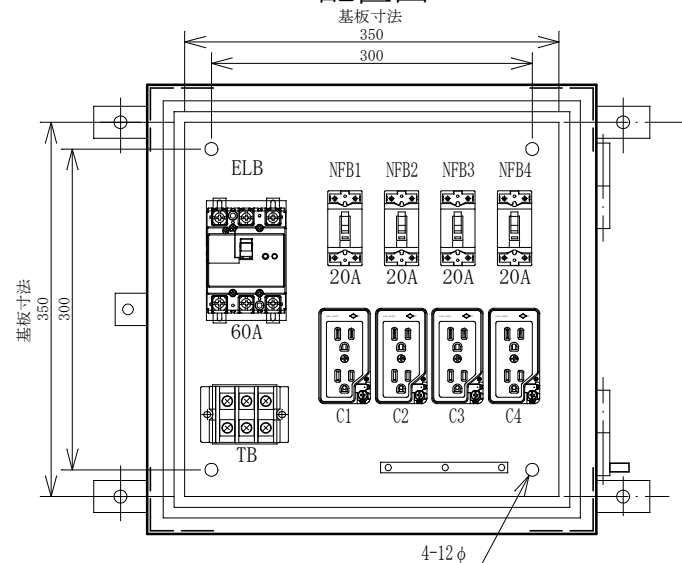

配置図

結線図

記号	機器名	製品型番	メーカー名	数量	仕様	備考
	仮設キャビネット	SD-1	セフティー電気用品	1面	W420×H420×D180 屋外用	2.5YR6/13 オレンジ塗装
ELB	単3中性線欠相保護付漏電遮断器	GBU-63-1KC60A	テンパール工業	1台	GBU-63-1KC3P60AF/60AT/30mA/0.1S 100/200V	
NFB1-4	配線用遮断器	B-1EA2P20A	テンパール工業	4台	B-1EA2P30AF/20AT 100V	
TB	端子台	TC60C03	パトライトKASUGA	1個	14SQ-3P-70A	
C1-4	接地WコンセントE付	ME2743W	明工社	4個	125V15A2PE×2	

備	御承認印	塗色標準色(オレンジ)	設計	製図	検図	数量	面	品名	仮設電灯分電盤 SL60-40
	年 月 日	表面	2.5YR6/13	単位	m/m	尺度	1/5	納入先	
考		内面	2.5YR6/13	セフティー電気用品株式会社			図面番号		