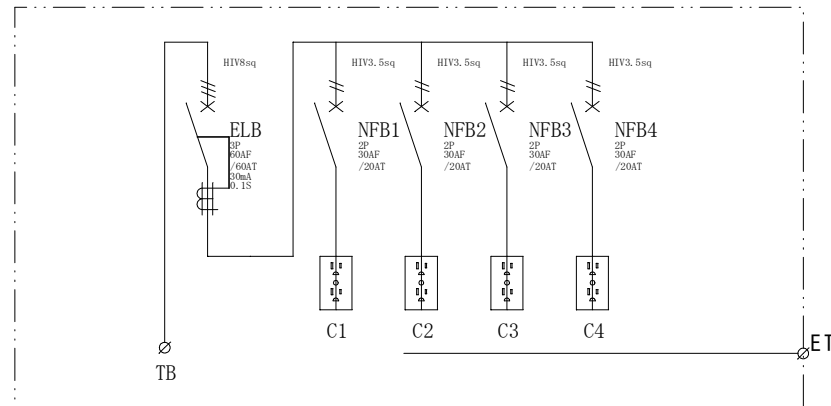

配置図

結線図

記号	機器名	製品型番	メーカー名	数量	仕様	備考
	仮設キャビネット	SD-1	セフティー電気用品	1面	W420×H420×D180 屋外用	2.5YR6/13 オレンジ塗装
ELB	単3中性線欠相保護付漏電遮断器	GBU-63-1KC60A	テンパール工業	1台	GBU-63-1KC3P60AF/60AT/30mA/0.1S 100/200V	
NFB1-4	配線用遮断器	B-1EA2P20A	テンパール工業	4台	B-1EA2P30AF/20AT 100V	
TB	端子台	TC60C03	パトライトKASUGA	1個	14SQ-3P-70A	
C1-4	接地WコンセントE付	ME2743W	明工社	4個	125V15A2PE×2	

備	御承認印	塗色標準色(オレンジ)	設計	製図	検図	数量	面	品名	仮設電灯分電盤 SL60-40
	年 月 日	表面	2.5YR6/13	単位	m/m	尺度	1/5	納入先	
考		内面	2.5YR6/13	セフティー電気用品株式会社			図面番号		