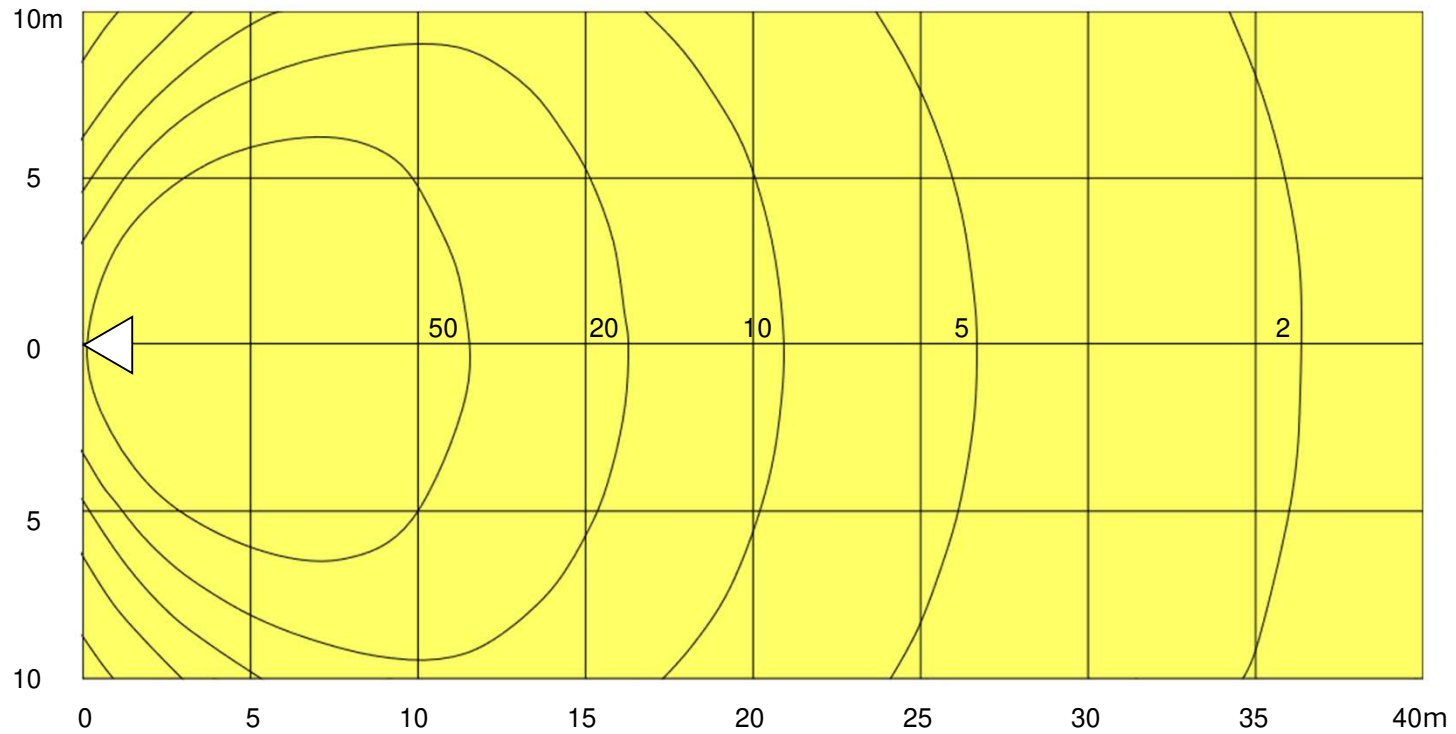

高さ：5m 傾き：70°

注記) 曲線状の数値は、維持照度を示す。単位(Lux)

備考

								品名	LED投光器 クロマル
									照度分布図
		全光束	35,000lm	配光角度	90°	尺度	1/25		
		日付	2025.01.16	SAFETY セフティー電気用品株式会社			型式	SB200-FS	