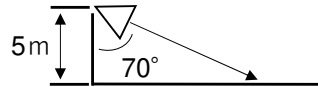

高さ：5m 傾き：70°

注記) 曲線状の数値は、維持照度を示す。単位(Lux)

備考

								品名	LED投光器 クロマル
									照度分布図
		全光束	35,000lm	配光角度	90°	尺度	1/25		
		日付	2025.01.16	SAFETY セフティー電気用品株式会社			型式	SB200-FS	