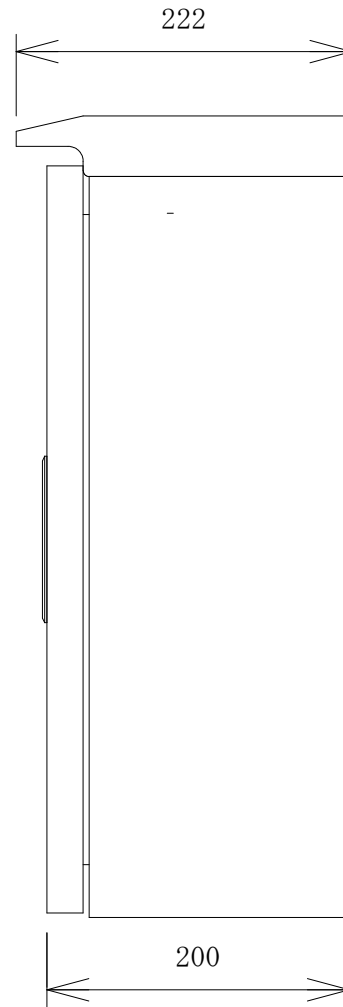

配置図

Φ 20  
(穴栓付Φ 32)

備	御承認印		塗色標準色(ライトベージュ)		設計	製図	検図	数量	品名	スターデルタ起動盤 SD-7.5KW-BS-ORB
	年 月 日		表面	5 Y 7 / 1	単位		m/m	尺度	1/5	納入先
考			内面	5 Y 7 / 1	セフティー電気用品株式会社			図面番号		

備	御承認印		塗色標準色(ライトベージュ)	設計	製図	検図	数量	品名	スターデルタ起動盤 SD-7.5KW-BS-ORB
	年 月 日		表面	5 Y 7 / 1		単位	m/m	納入先	
考			内面	5 Y 7 / 1	セフティ電気用品株式会社			図面番号	