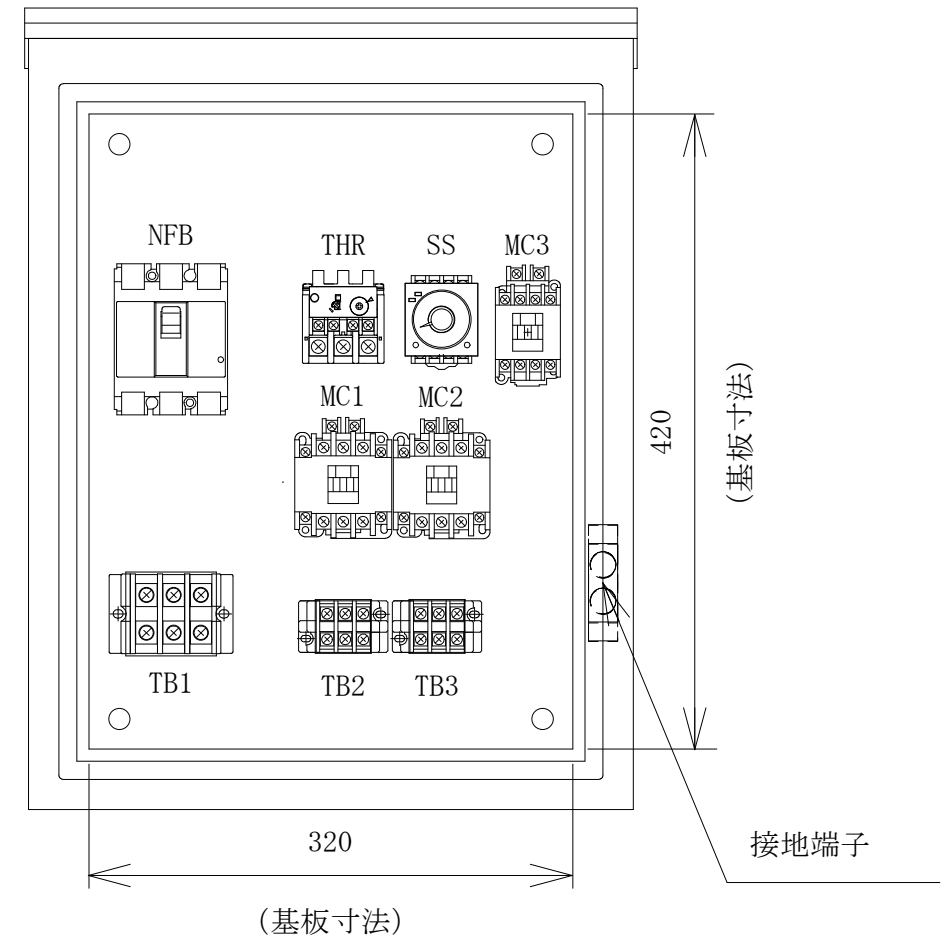

配置図

Φ 20  
(穴栓付Φ 32)

備	御承認印		塗色標準色(ライトベージュ)		設計	製図	検図	数量	品名	スターデルタ起動盤 SD-7.5KW-BS-ORB
	年 月 日		表面	5 Y 7 / 1	単位		m/m	尺度	1/5	納入先
考			内面	5 Y 7 / 1	セフティー電気用品株式会社			図面番号		

# 結線図

記号	機器名	製品型番	メーカー名	数量
	屋外用制御盤キャビネット	ORB20-45	日東工業	1 面
NFB	配線用遮断器	BW63EAG-3P 60A	富士電機	1 台
TB1	端子台	TC60C03	パトライトKASUGA	1 個
THR	サーマルリレー	TK-N2H 24A	富士電機	1 個
MC1,2	電磁接触器	SC-5-1 コイルAC200V	富士電機	2 台
MC3	電磁接触器	SC-0 コイルAC200V	富士電機	1 台
SS	ソリッドステータスタイマー	H3CR-G8EL AC200-240V	オムロン	1 台
	ソケット	PF085A	オムロン	1 台
TB2,3	端子台	T20C03	パトライトKASUGA	2 個
	パイロットランプ	DR22E3L-M9W	富士電機	1 個
	押しボタンスイッチ	AR22FOR-01G	富士電機	1 個
	押しボタンスイッチ	AR22FOR-10R	富士電機	1 個
	銘板	AR9P711-A10	富士電機	1 個
	銘板	AR9P711-A09	富士電機	1 個
	銘板	AR9P711-A04	富士電機	1 個

備	御承認印		塗色標準色(ライトベージュ)	設計	製図	検図	数量	品名	スターデルタ起動盤 SD-7.5KW-BS-ORB
	年 月 日		表面	5 Y 7 / 1		単位	m/m	納入先	
考			内面	5 Y 7 / 1	セフティ電気用品株式会社			図面番号	