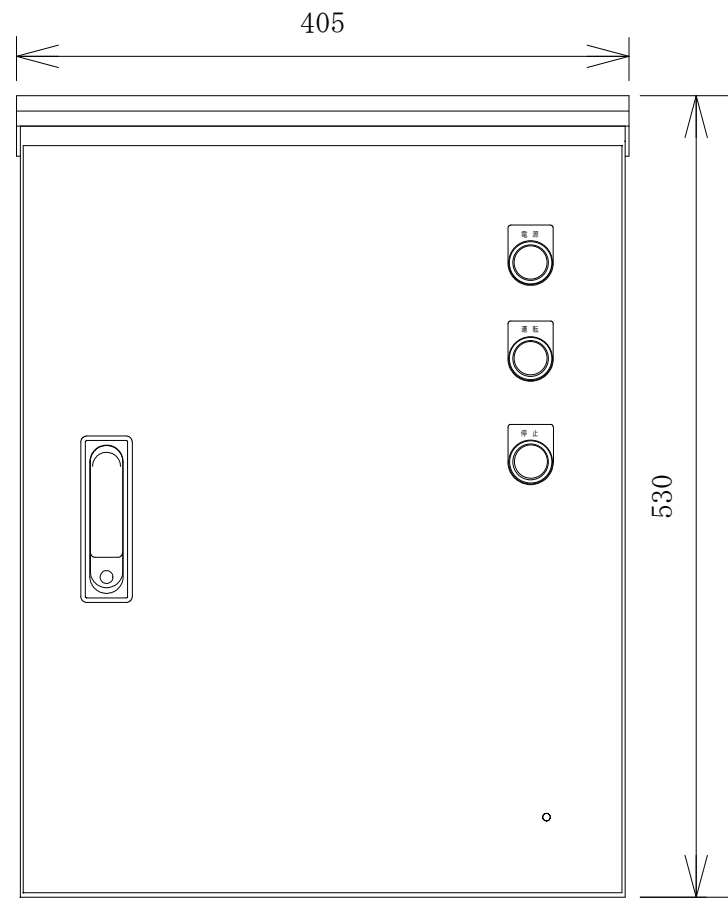

配置図

Φ 20  
(穴栓付Φ 32)

備	御承認印		塗色標準色(ライトベージュ)		設計	製図	検図	数量	品名	スターデルタ起動盤 SD-7.5KW-BS-ORB
	年 月 日		表面	5 Y 7 / 1	単位		m/m	尺度	1/5	納入先
考			内面	5 Y 7 / 1	セフティー電気用品株式会社			図面番号		

備	御承認印		塗色標準色(ライトベージュ)	設計	製図	検図	数量	品名	スターデルタ起動盤 SD-7.5KW-BS-ORB
	年 月 日		表面	5 Y 7 / 1		単位	m/m	納入先	
考			内面	5 Y 7 / 1	セフティ電気用品株式会社			図面番号	