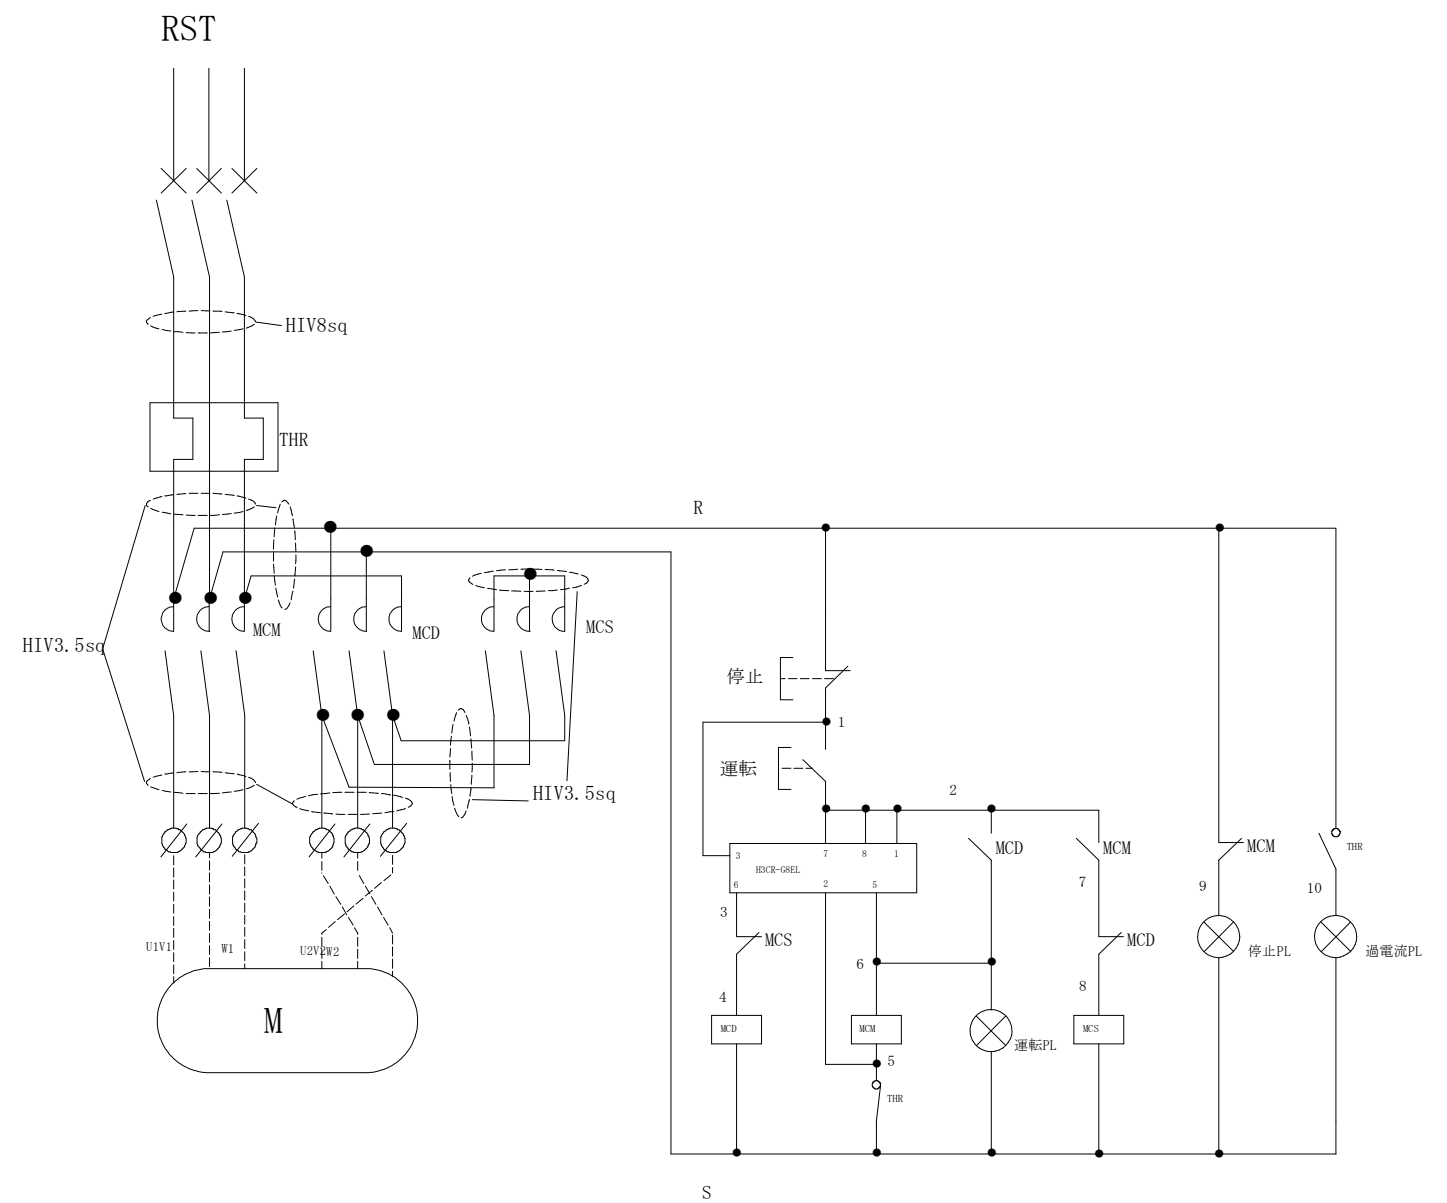

配置図

Φ 20  
(穴栓付Φ 32)

備	御承認印		塗色標準色(ライトベージュ)		設計	製図	検図	数量	品名	スターデルタ起動盤 SD-7.5KW-BS-ORB
	年 月 日		表面	5 Y 7 / 1	単位		m/m	尺度	1/5	納入先
考			内面	5 Y 7 / 1	セフティー電気用品株式会社			図面番号		

# 結線図

記号	機器名	製品型番	メーカー名	数量
	屋外用制御盤キャビネット	ORB20-45	日東工業	1 面
NFB	配線用遮断器	BW63EAG-3P 60A	富士電機	1 台
TB1	端子台	TC60C03	パトライトKASUGA	1 個
THR	サーマルリレー	TK-N2H 24A	富士電機	1 個
MC1,2	電磁接触器	SC-5-1 コイルAC200V	富士電機	2 台
MC3	電磁接触器	SC-0 コイルAC200V	富士電機	1 台
SS	ソリッドステータスタイマー	H3CR-G8EL AC200-240V	オムロン	1 台
	ソケット	PF085A	オムロン	1 台
TB2,3	端子台	T20C03	パトライトKASUGA	2 個
	パイロットランプ	DR22E3L-M9W	富士電機	1 個
	押しボタンスイッチ	AR22FOR-01G	富士電機	1 個
	押しボタンスイッチ	AR22FOR-10R	富士電機	1 個
	銘板	AR9P711-A10	富士電機	1 個
	銘板	AR9P711-A09	富士電機	1 個
	銘板	AR9P711-A04	富士電機	1 個

備	御承認印		塗色標準色(ライトベージュ)	設計	製図	検図	数量	品名	スターデルタ起動盤 SD-7.5KW-BS-ORB
	年 月 日		表面	5 Y 7 / 1		単位	m/m	納入先	
考			内面	5 Y 7 / 1	セフティ電気用品株式会社			図面番号	