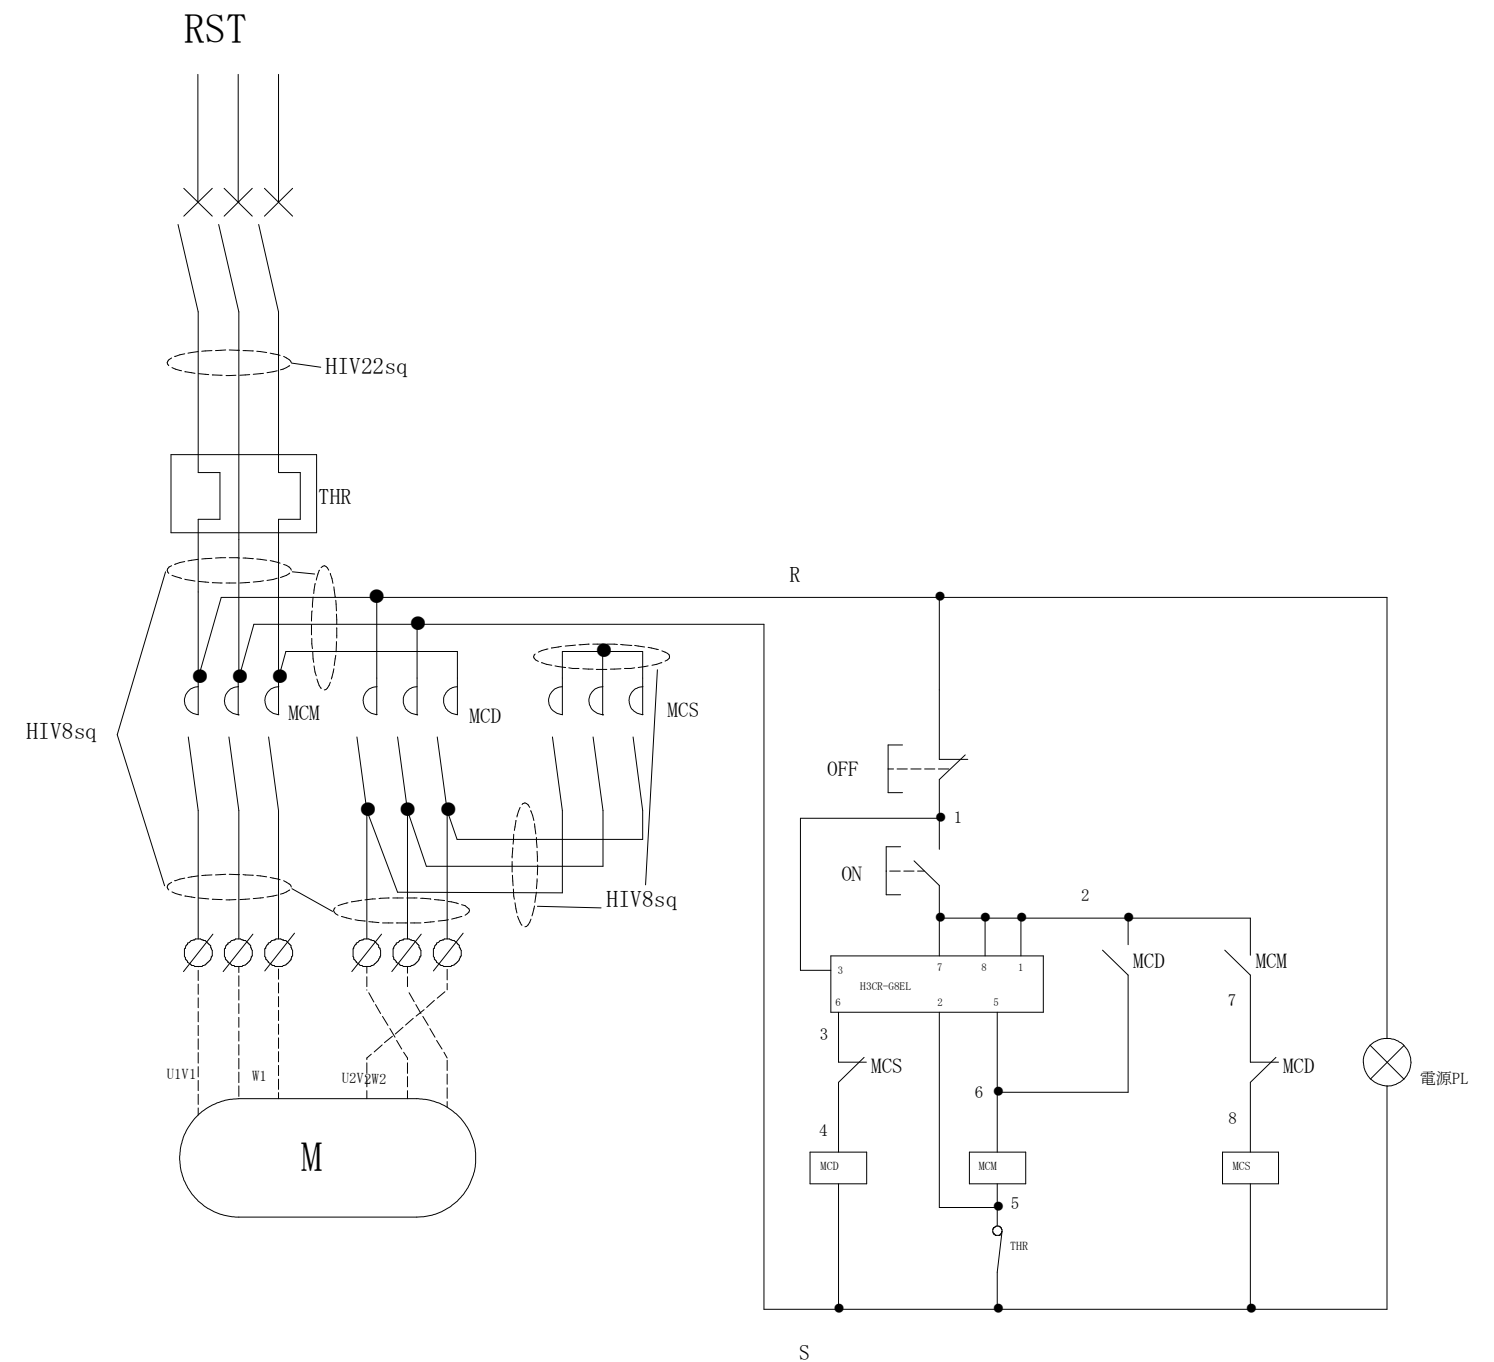

配置図

Φ20  
(穴栓付Φ32)

備	御承認印		塗色標準色(ライトベージュ)	設計	製図	検図	数量	品名	スターデルタ起動盤 SD-15KW-BS-ORB
	年	月	日	表面		単位	m/m	納入先	
考			5 Y 7 / 1	内面		尺度	1/5	図面番号	
			5 Y 7 / 1	セフティー電気用品株式会社					

# 結線図

記号	機器名	製品型番	メーカー名	数量
	屋外用制御盤キャビネット	ORB20-55	日東工業	1 面
NFB	配線用遮断器	BW100AAG-3P 100A	富士電機	1 台
TB1	端子台	TC100C03	パトライトKASUGA	1 個
THR	サーマルリレー	TK-N3H 45A	富士電機	1 個
MC1,2	電磁接触器	SC-N2 コイルAC200V	富士電機	2 台
MC3	電磁接触器	SC-N2 コイルAC200V	富士電機	1 台
SS	ソリッドステータスタイマー	H3CR-G8EL AC200-240V	オムロン	1 台
	ソケット	PF085A	オムロン	1 台
TB2,3	端子台	TC60C03	パトライトKASUGA	2 個
	パイロットランプ	DR22E3L-M9W	富士電機	1 個
	押しボタンスイッチ	AR22FOR-01G	富士電機	1 個
	押しボタンスイッチ	AR22FOR-10R	富士電機	1 個
	銘板	AR9P711-A10	富士電機	1 個
	銘板	AR9P711-A09	富士電機	1 個
	銘板	AR9P711-A04	富士電機	1 個

備	御承認印		塗色標準色(ライトベージュ)	設計	製図	検図	数量	品名	スターデルタ起動盤 SD-15KW-BS-ORB
	年 月 日		表面	5 Y 7 / 1		単位	m/m	納入先	
考			内面	5 Y 7 / 1	セフティ電気用品株式会社			図面番号	
						尺度	1/5		