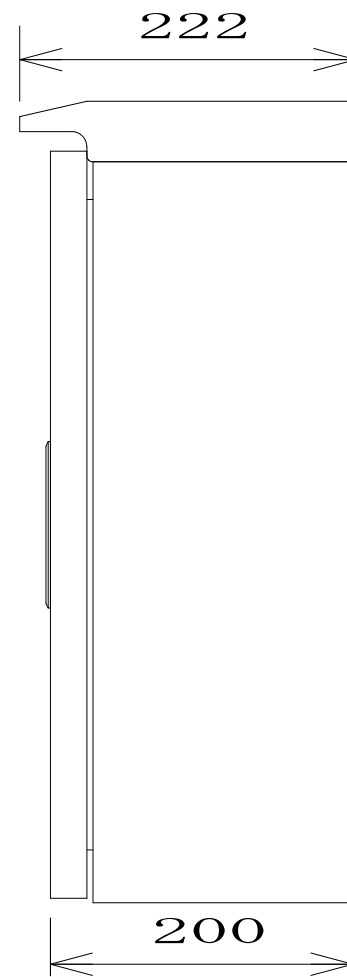

配置図

Φ20  
(穴栓付Φ32)

備	御承認印		塗色標準色(ライトベージュ)	設計	製図	検図	数量	品名	スターデルタ起動盤 SD-15KW-BS-ORB
	年	月	日	表面		単位	m/m	納入先	
考			5 Y 7 / 1	内面		尺度	1/5	図面番号	
			5 Y 7 / 1	セフティー電気用品株式会社					

備	御承認印		塗色標準色(ライトベージュ)	設計	製図	検図	数量	品名	スターデルタ起動盤 SD-15KW-BS-ORB
	年 月 日		表面	5 Y 7 / 1		単位	m/m	納入先	
考			内面	5 Y 7 / 1	セフティ電気用品株式会社			図面番号	
						尺度	1/5		