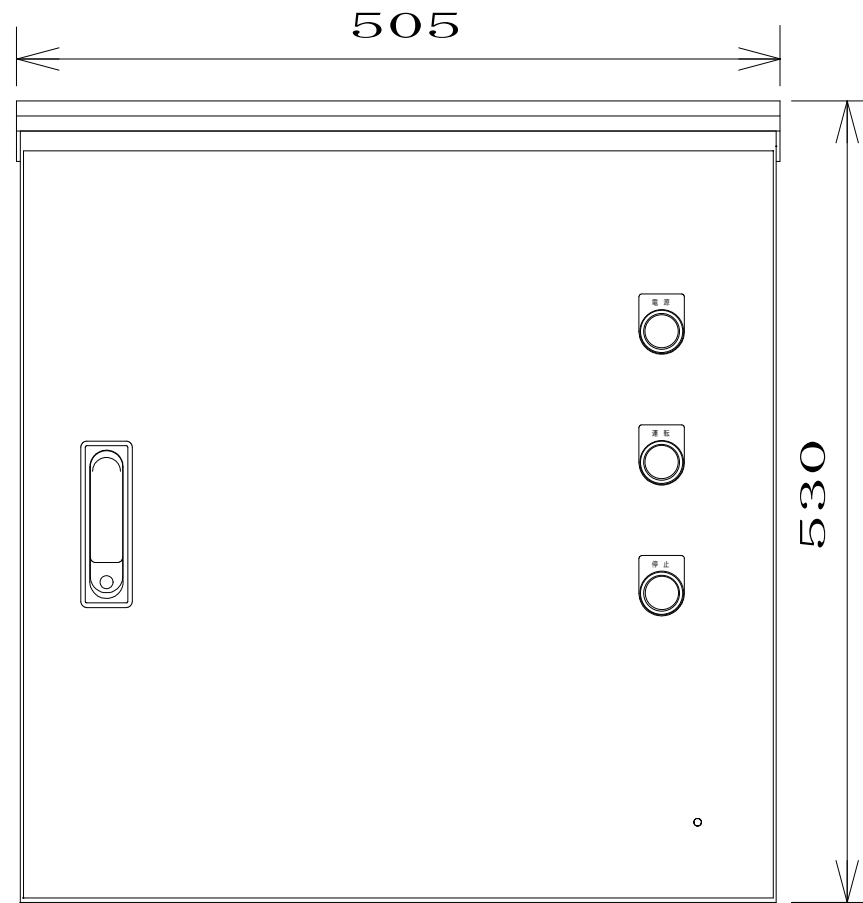

配置図

Φ20  
(穴栓付Φ32)

備	御承認印		塗色標準色(ライトベージュ)	設計	製図	検図	数量	品名	スターデルタ起動盤 SD-15KW-BS-ORB
	年	月	日	表面		単位	m/m	納入先	
考			5 Y 7 / 1	内面		尺度	1/5	図面番号	
			5 Y 7 / 1	セフティー電気用品株式会社					

# 結線図

記号	機器名	製品型番	メーカー名	数量
	屋外用制御盤キャビネット	ORB20-55	日東工業	1 面
NFB	配線用遮断器	BW100AAG-3P 100A	富士電機	1 台
TB1	端子台	TC100C03	パトライトKASUGA	1 個
THR	サーマルリレー	TK-N3H 45A	富士電機	1 個
MC1,2	電磁接触器	SC-N2 コイルAC200V	富士電機	2 台
MC3	電磁接触器	SC-N2 コイルAC200V	富士電機	1 台
SS	ソリッドステータスタイマー	H3CR-G8EL AC200-240V	オムロン	1 台
	ソケット	PF085A	オムロン	1 台
TB2,3	端子台	TC60C03	パトライトKASUGA	2 個
	パイロットランプ	DR22E3L-M9W	富士電機	1 個
	押しボタンスイッチ	AR22FOR-01G	富士電機	1 個
	押しボタンスイッチ	AR22FOR-10R	富士電機	1 個
	銘板	AR9P711-A10	富士電機	1 個
	銘板	AR9P711-A09	富士電機	1 個
	銘板	AR9P711-A04	富士電機	1 個

備	御承認印		塗色標準色(ライトベージュ)	設計	製図	検図	数量	品名	スターデルタ起動盤 SD-15KW-BS-ORB
	年 月 日		表面	5 Y 7 / 1		単位	m/m	納入先	
考			内面	5 Y 7 / 1	セフティ電気用品株式会社			図面番号	
						尺度	1/5		