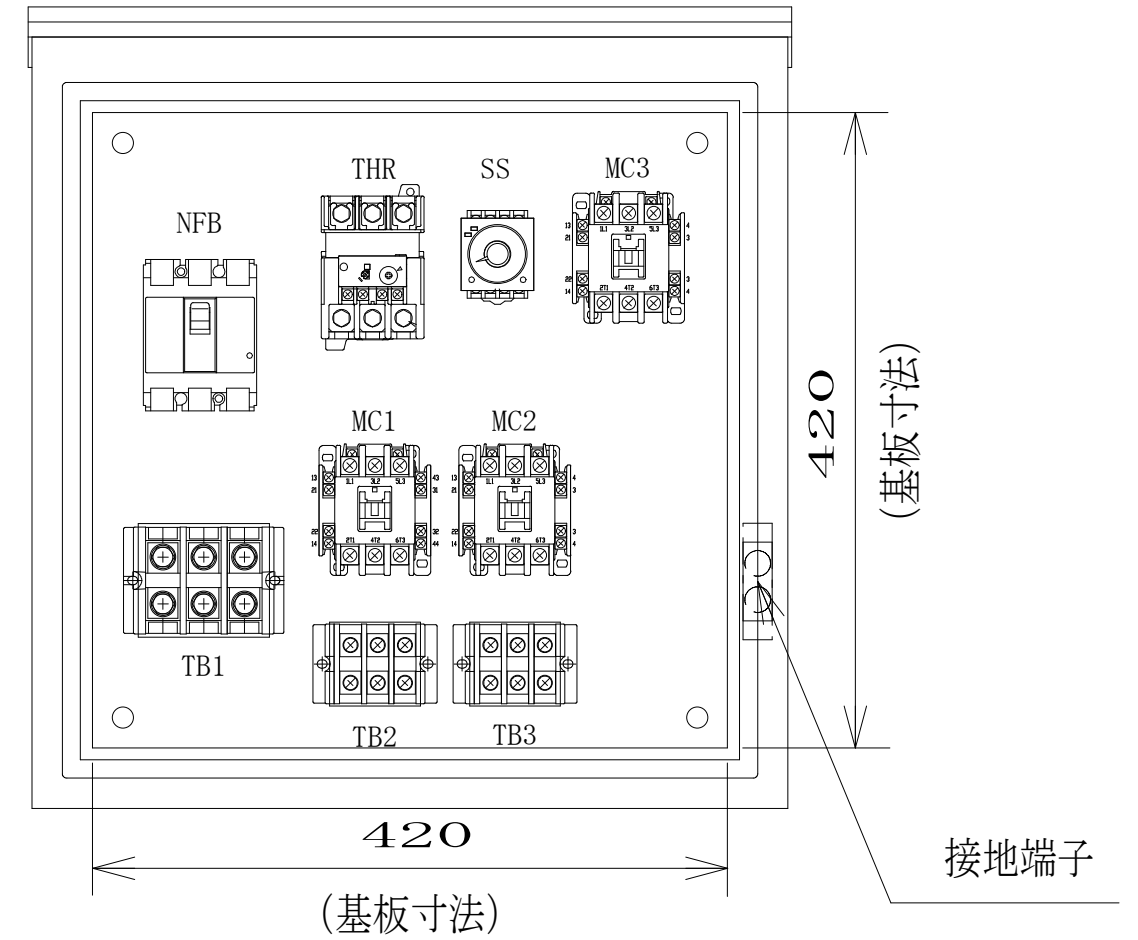

配置図

Φ20  
(穴栓付Φ32)

備	御承認印		塗色標準色(ライトベージュ)	設計	製図	検図	数量	品名	スターデルタ起動盤 SD-15KW-BS-ORB
	年	月	日	表面		単位	m/m	納入先	
考			5 Y 7 / 1	内面		尺度	1/5	図面番号	
			5 Y 7 / 1	セフティー電気用品株式会社					

# 結線図

記号	機器名	製品型番	メーカー名	数量
	屋外用制御盤キャビネット	ORB20-55	日東工業	1 面
NFB	配線用遮断器	BW100AAG-3P 100A	富士電機	1 台
TB1	端子台	TC100C03	パトライトKASUGA	1 個
THR	サーマルリレー	TK-N3H 45A	富士電機	1 個
MC1,2	電磁接触器	SC-N2 コイルAC200V	富士電機	2 台
MC3	電磁接触器	SC-N2 コイルAC200V	富士電機	1 台
SS	ソリッドステータスタイマー	H3CR-G8EL AC200-240V	オムロン	1 台
	ソケット	PF085A	オムロン	1 台
TB2,3	端子台	TC60C03	パトライトKASUGA	2 個
	パイロットランプ	DR22E3L-M9W	富士電機	1 個
	押しボタンスイッチ	AR22FOR-01G	富士電機	1 個
	押しボタンスイッチ	AR22FOR-10R	富士電機	1 個
	銘板	AR9P711-A10	富士電機	1 個
	銘板	AR9P711-A09	富士電機	1 個
	銘板	AR9P711-A04	富士電機	1 個

備	御承認印		塗色標準色(ライトベージュ)	設計	製図	検図	数量	品名	スターデルタ起動盤 SD-15KW-BS-ORB
	年 月 日		表面	5 Y 7 / 1		単位	m/m	納入先	
考			内面	5 Y 7 / 1	セフティ電気用品株式会社			図面番号	
						尺度	1/5		