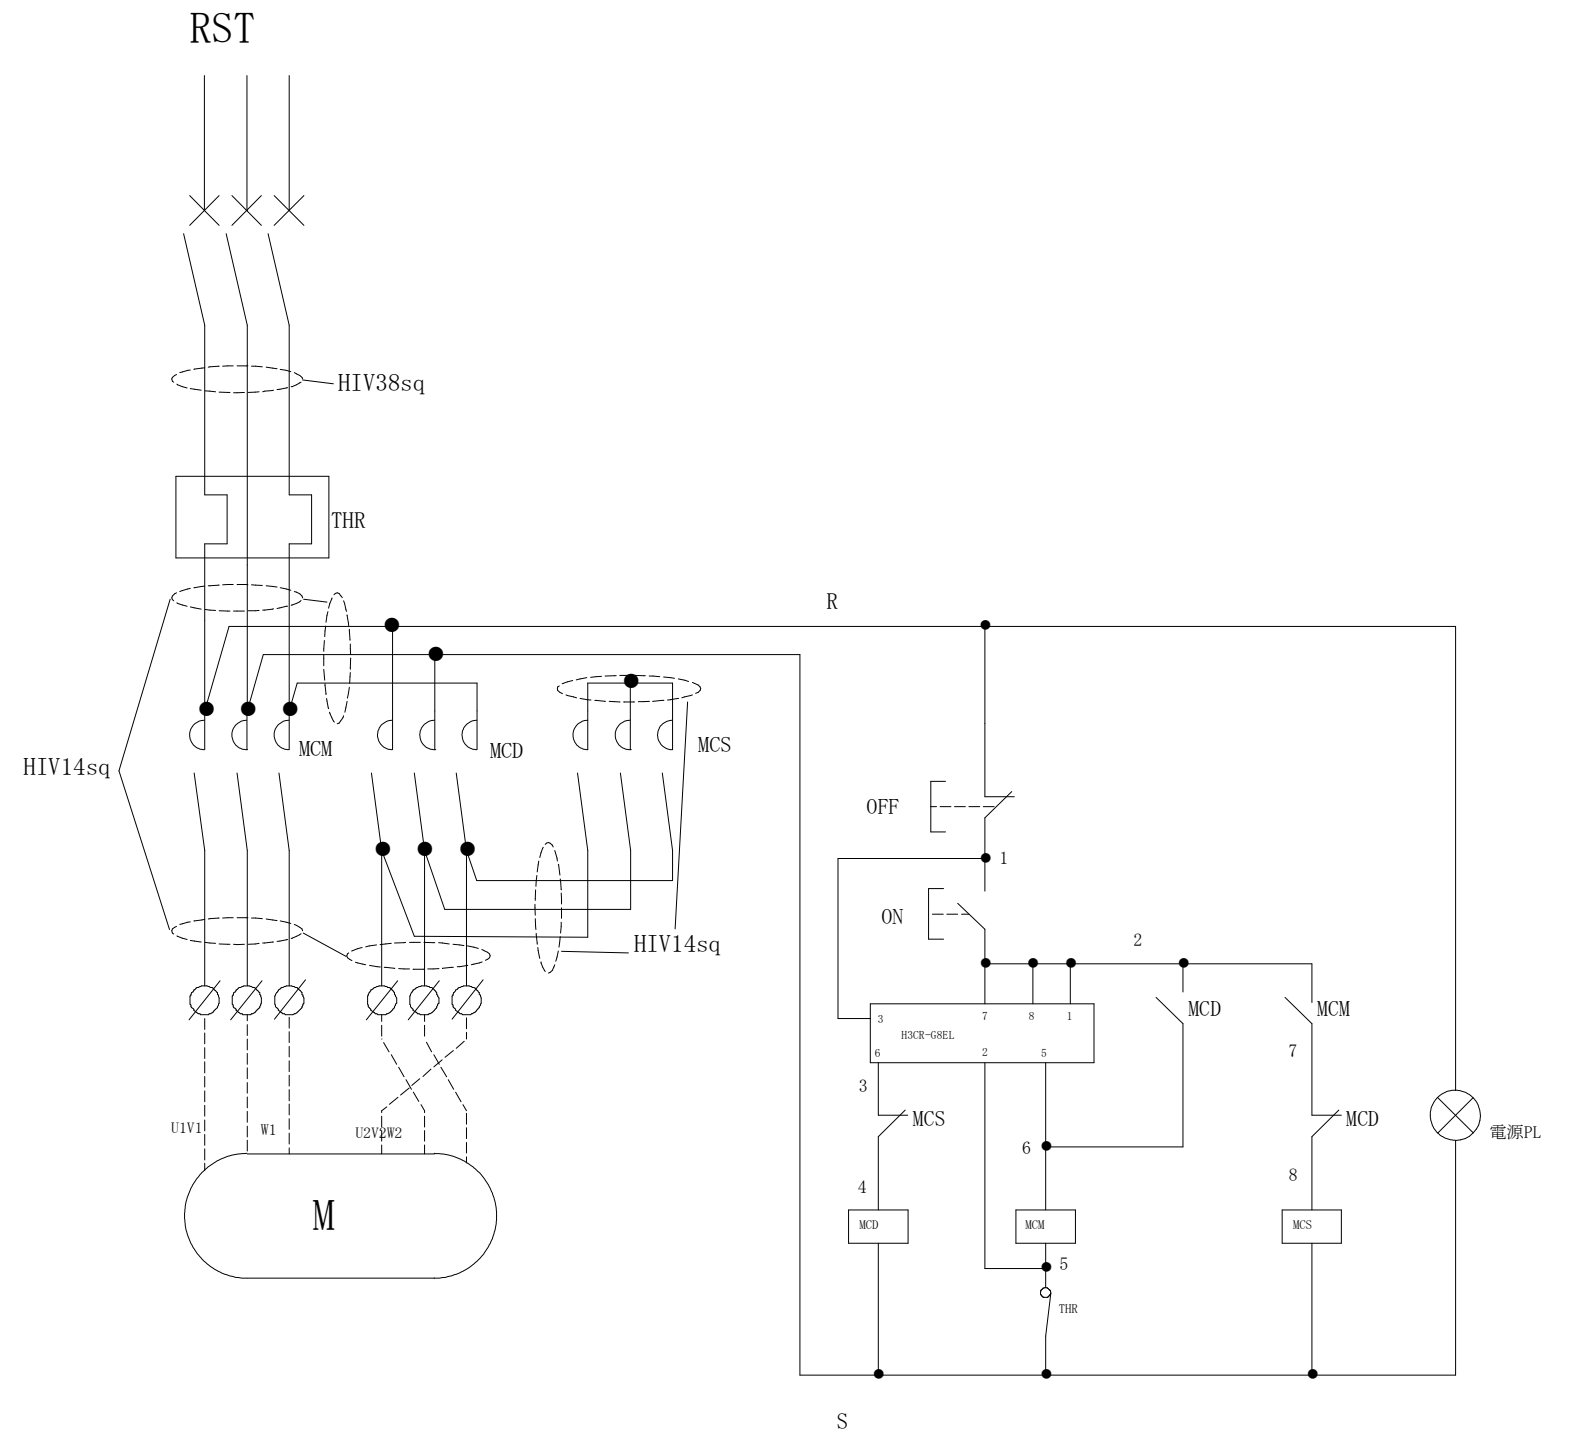

配置図

Φ 20
(穴栓付Φ 32)

備	御承認印		塗色標準色(ライトベージュ)	設計	製図	検図	数量	品名	スターデルタ起動盤 SD-22KW-BS-ORB
	年 月 日		表面	5 Y 7 / 1		単位	m/m	尺度	1/5
考			内面	5 Y 7 / 1	セフティー電気用品株式会社			図面番号	

結線図

記号	機器名	製品型番	メーカー名	数量
	屋外用制御盤キャビネット	ORB20-67	日東工業	1 面
NFB	高インスタント品配線用遮断器	BW250JAK-3P 125A	富士電機	1 台
TB1	端子台	TBF-153	日東工業	1 個
THR	サーマルリレー	TK-N3H 65A	富士電機	1 個
MC1,2	電磁接触器	SC-N3 コイルAC200V	富士電機	2 台
MC3	電磁接触器	SC-N2 コイルAC200V	富士電機	1 台
SS	ソリッドステータスタイマー	H3CR-G8EL AC200-240V	オムロン	1 台
	ソケット	PF085A	オムロン	1 台
TB2,3	端子台	TBF-063	日東工業	2 個
	パイロットランプ	DR22E3L-M9W	富士電機	1 個
	押しボタンスイッチ	AR22FOR-01G	富士電機	1 個
	押しボタンスイッチ	AR22FOR-10R	富士電機	1 個
	銘板	AR9P711-A10	富士電機	1 個
	銘板	AR9P711-A09	富士電機	1 個
	銘板	AR9P711-A04	富士電機	1 個

備	御承認印		塗色標準色(ライトベージュ)	設計	製図	検図	数量	品名	スターデルタ起動盤 SD-22KW-BS-ORB
	年 月 日		表面	5 Y 7 / 1		単位	m/m	尺度	1/5
考			内面	5 Y 7 / 1	セフティ電気用品株式会社			図面番号	