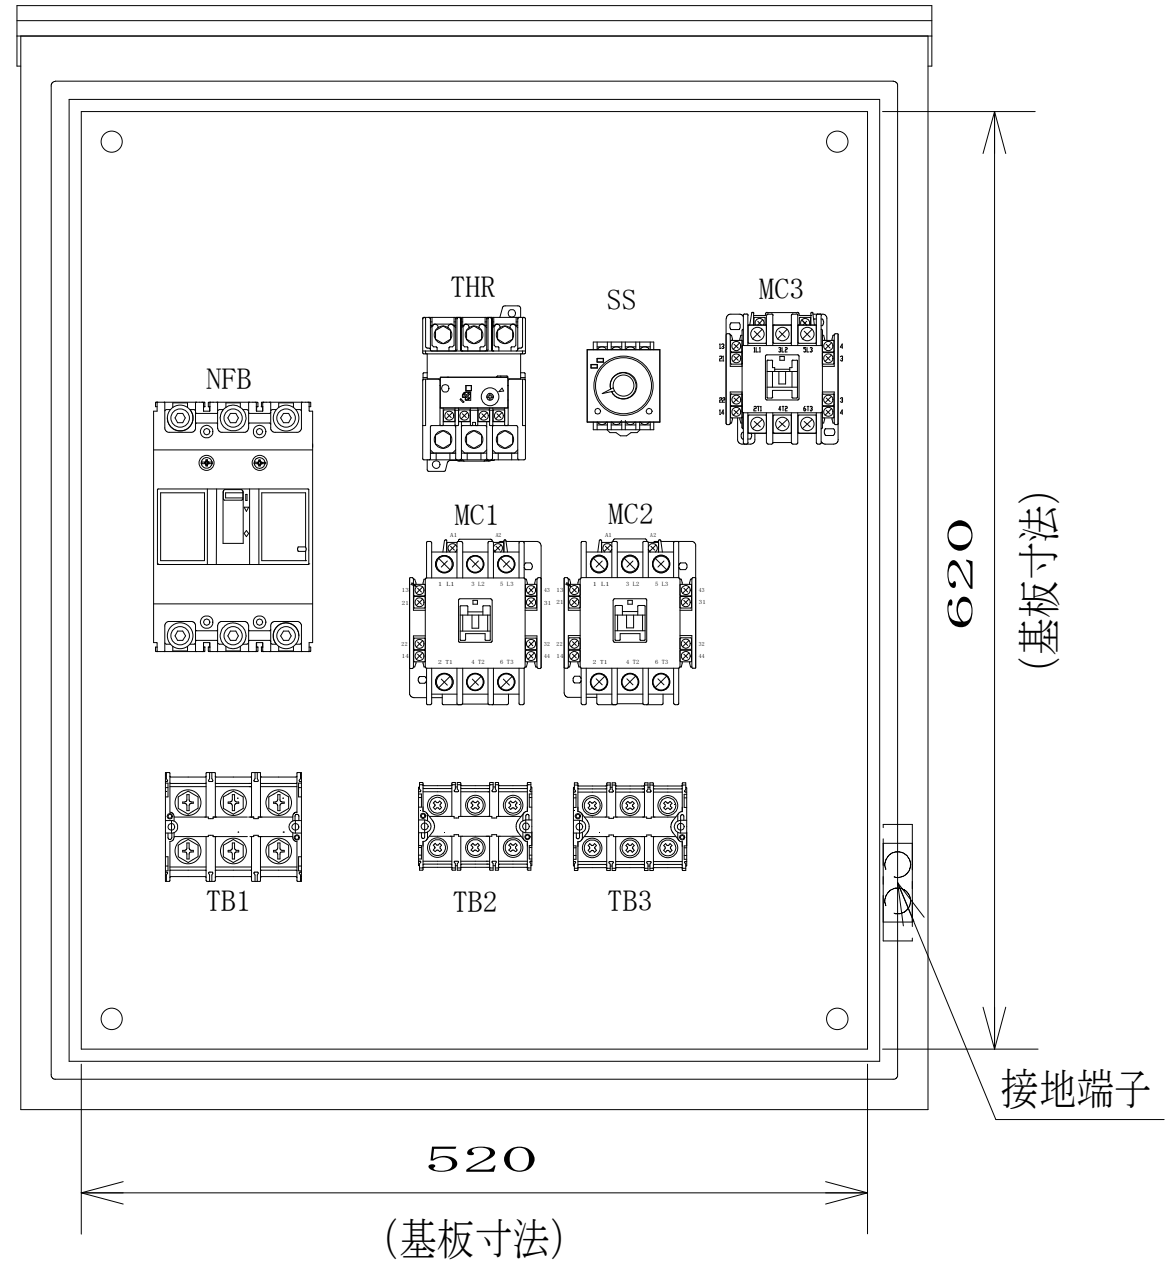

配置図

Φ 20
(穴栓付Φ 32)

備	御承認印		塗色標準色(ライトベージュ)	設計	製図	検図	数量	品名	スターデルタ起動盤 SD-22KW-BS-ORB
	年 月 日		表面	5 Y 7 / 1		単位	m/m	尺度	1/5
考			内面	5 Y 7 / 1	セフティー電気用品株式会社			図面番号	

結線図

記号	機器名	製品型番	メーカー名	数量
	屋外用制御盤キャビネット	ORB20-67	日東工業	1 面
NFB	高インスタント品配線用遮断器	BW250JAK-3P 125A	富士電機	1 台
TB1	端子台	TBF-153	日東工業	1 個
THR	サーマルリレー	TK-N3H 65A	富士電機	1 個
MC1,2	電磁接触器	SC-N3 コイルAC200V	富士電機	2 台
MC3	電磁接触器	SC-N2 コイルAC200V	富士電機	1 台
SS	ソリッドステータスタイマー	H3CR-G8EL AC200-240V	オムロン	1 台
	ソケット	PF085A	オムロン	1 台
TB2,3	端子台	TBF-063	日東工業	2 個
	パイロットランプ	DR22E3L-M9W	富士電機	1 個
	押しボタンスイッチ	AR22FOR-01G	富士電機	1 個
	押しボタンスイッチ	AR22FOR-10R	富士電機	1 個
	銘板	AR9P711-A10	富士電機	1 個
	銘板	AR9P711-A09	富士電機	1 個
	銘板	AR9P711-A04	富士電機	1 個

備	御承認印		塗色標準色(ライトベージュ)	設計	製図	検図	数量	品名	スターデルタ起動盤 SD-22KW-BS-ORB
	年 月 日		表面	5 Y 7 / 1		単位	m/m	尺度	1/5
考			内面	5 Y 7 / 1	セフティ電気用品株式会社			図面番号	