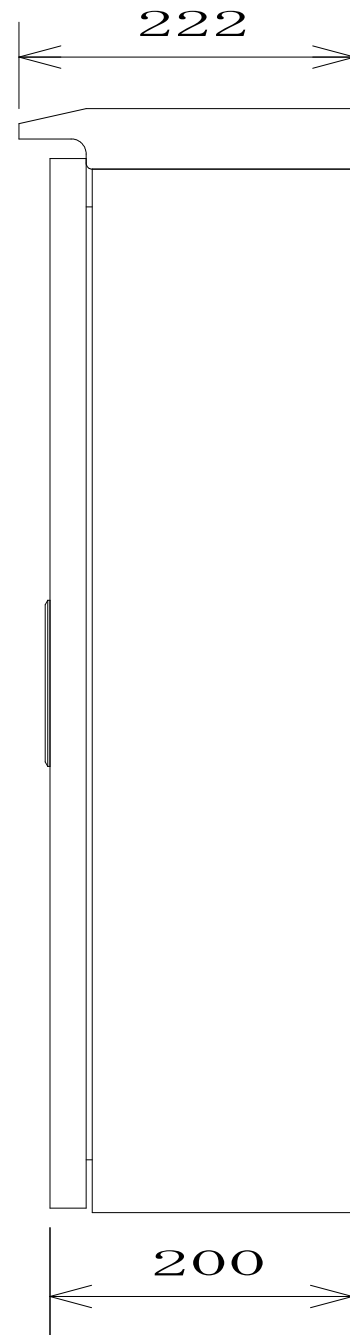

配置図

Φ 20
(穴栓付Φ 32)

備	御承認印		塗色標準色(ライトベージュ)	設計	製図	検図	数量	品名	スターデルタ起動盤 SD-22KW-BS-ORB
	年 月 日		表面	5 Y 7 / 1		単位	m/m	尺度	1/5
考			内面	5 Y 7 / 1	セフティー電気用品株式会社			図面番号	

結線図

記号	機器名	製品型番	メーカー名	数量
	屋外用制御盤キャビネット	ORB20-67	日東工業	1 面
NFB	高インスタント品配線用遮断器	BW250JAK-3P 125A	富士電機	1 台
TB1	端子台	TBF-153	日東工業	1 個
THR	サーマルリレー	TK-N3H 65A	富士電機	1 個
MC1,2	電磁接触器	SC-N3 コイルAC200V	富士電機	2 台
MC3	電磁接触器	SC-N2 コイルAC200V	富士電機	1 台
SS	ソリッドステータスタイマー	H3CR-G8EL AC200-240V	オムロン	1 台
	ソケット	PF085A	オムロン	1 台
TB2,3	端子台	TBF-063	日東工業	2 個
	パイロットランプ	DR22E3L-M9W	富士電機	1 個
	押しボタンスイッチ	AR22FOR-01G	富士電機	1 個
	押しボタンスイッチ	AR22FOR-10R	富士電機	1 個
	銘板	AR9P711-A10	富士電機	1 個
	銘板	AR9P711-A09	富士電機	1 個
	銘板	AR9P711-A04	富士電機	1 個

備	御承認印		塗色標準色(ライトベージュ)	設計	製図	検図	数量	品名	スターデルタ起動盤 SD-22KW-BS-ORB
	年 月 日		表面	5 Y 7 / 1		単位	m/m	尺度	1/5
考			内面	5 Y 7 / 1	セフティ電気用品株式会社			図面番号	