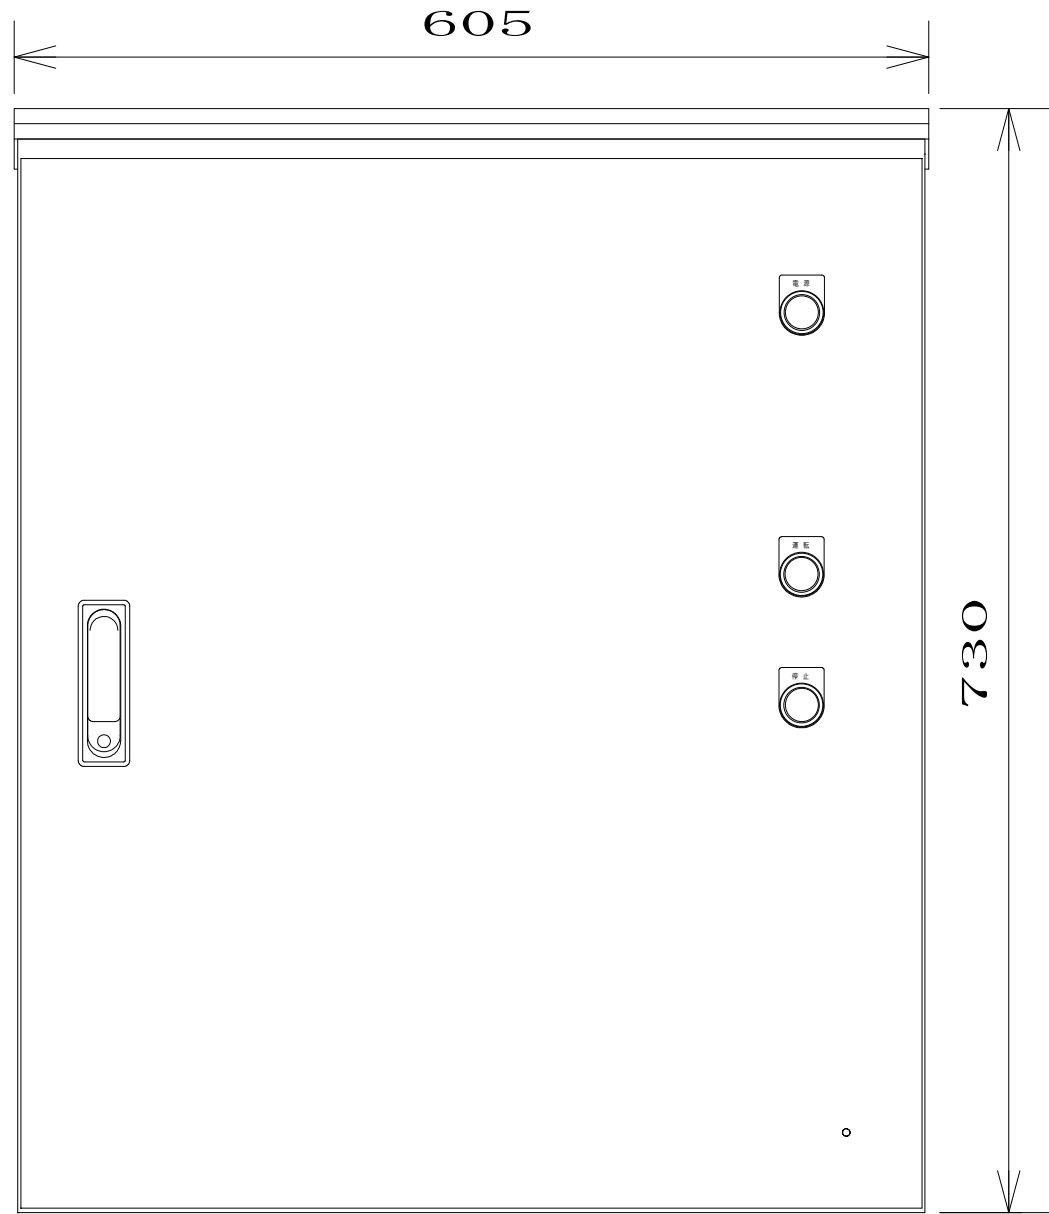

配置図

Φ 20
(穴栓付Φ 32)

備	御承認印		塗色標準色(ライトベージュ)	設計	製図	検図	数量	品名	スターデルタ起動盤 SD-22KW-BS-ORB
	年 月 日		表面	5 Y 7 / 1		単位	m/m	尺度	1/5
考			内面	5 Y 7 / 1	セフティー電気用品株式会社			図面番号	

結線図

記号	機器名	製品型番	メーカー名	数量
	屋外用制御盤キャビネット	ORB20-67	日東工業	1 面
NFB	高インスタント品配線用遮断器	BW250JAK-3P 125A	富士電機	1 台
TB1	端子台	TBF-153	日東工業	1 個
THR	サーマルリレー	TK-N3H 65A	富士電機	1 個
MC1,2	電磁接触器	SC-N3 コイルAC200V	富士電機	2 台
MC3	電磁接触器	SC-N2 コイルAC200V	富士電機	1 台
SS	ソリッドステータスタイマー	H3CR-G8EL AC200-240V	オムロン	1 台
	ソケット	PF085A	オムロン	1 台
TB2,3	端子台	TBF-063	日東工業	2 個
	パイロットランプ	DR22E3L-M9W	富士電機	1 個
	押しボタンスイッチ	AR22FOR-01G	富士電機	1 個
	押しボタンスイッチ	AR22FOR-10R	富士電機	1 個
	銘板	AR9P711-A10	富士電機	1 個
	銘板	AR9P711-A09	富士電機	1 個
	銘板	AR9P711-A04	富士電機	1 個

備	御承認印		塗色標準色(ライトベージュ)	設計	製図	検図	数量	品名	スターデルタ起動盤 SD-22KW-BS-ORB
	年 月 日		表面	5 Y 7 / 1		単位	m/m	尺度	1/5
考			内面	5 Y 7 / 1	セフティ電気用品株式会社			図面番号	