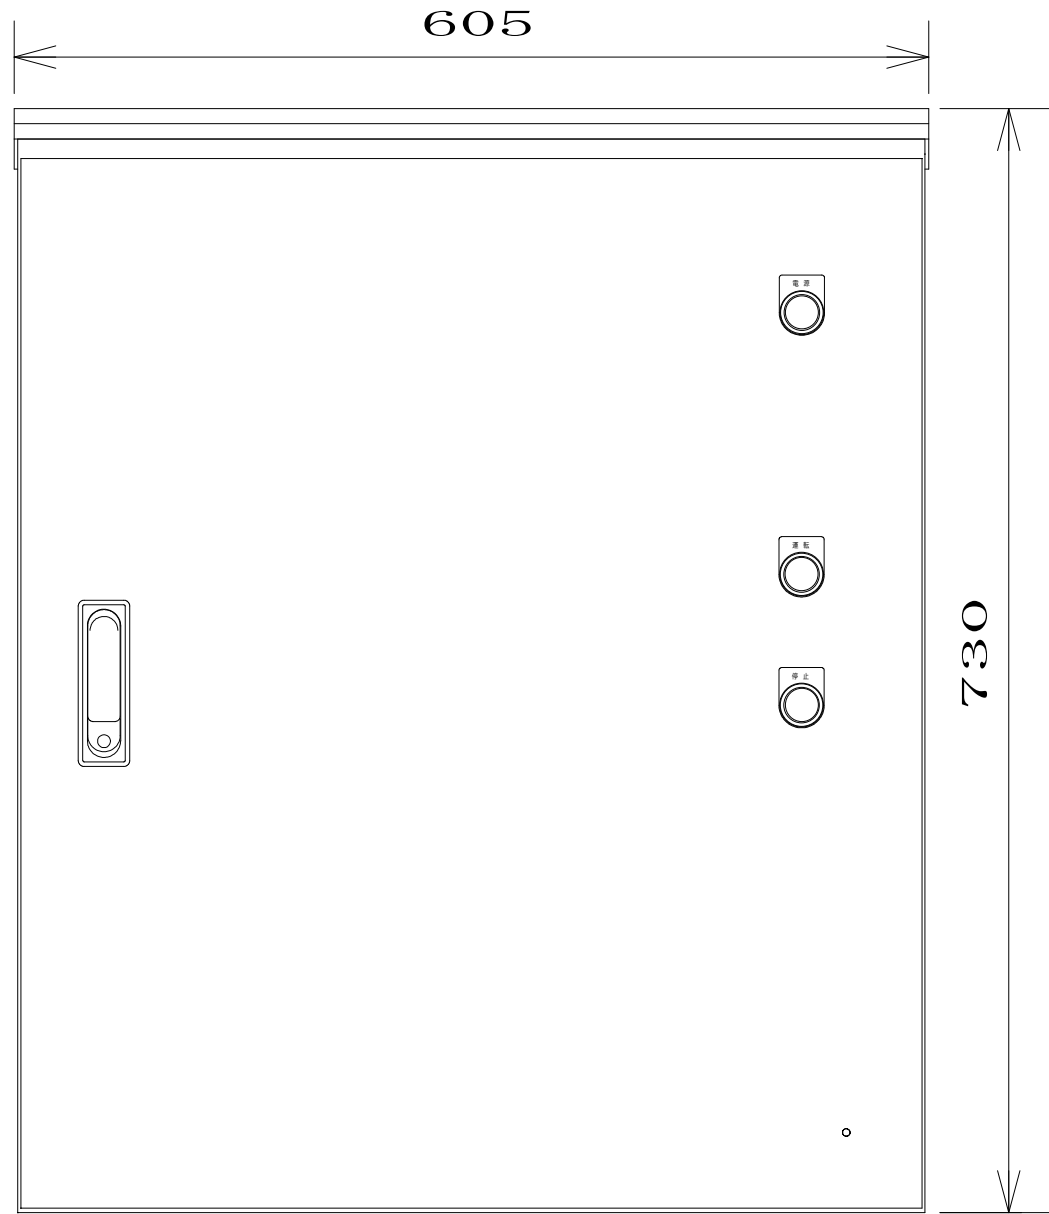

配置図

Φ20
(穴栓付Φ32)

備	御承認印		塗色標準色(ライトベージュ)		設計	製図	検図	数量	品名	スターデルタ起動盤 SD-27KW-BS-ORB
	年 月 日		表面	5Y7/1	単位		m/m	尺度	1/5	納入先
考			内面	5Y7/1	セフティー電気用品株式会社			図面番号		

結線図

記号	機器名	製品型番	メーカー名	数量
	屋外用制御盤キャビネット	ORB20-67	日東工業	1 面
NFB	高インスタント品配線用遮断器	BW250EAK-3P 175	富士電機	1 台
TB1	端子台	TBF-253	日東工業	1 個
THR	サーマルリレー	TK-N3H 85A	富士電機	1 個
MC1,2	電磁接触器	SC-N4 コイルAC200V	富士電機	2 台
MC3	電磁接触器	SC-N3 コイルAC200V	富士電機	1 台
SS	ソリッドステータスタイマー	H3CR-G8EL AC200-240V	オムロン	1 台
	ソケット	PF085A	オムロン	1 台
TB2,3	端子台	TBF-153	日東工業	2 個
	パイロットランプ	DR22E3L-M9W	富士電機	1 個
	押しボタンスイッチ	AR22FOR-01G	富士電機	1 個
	押しボタンスイッチ	AR22FOR-10R	富士電機	1 個
	銘板	AR9P711-A10	富士電機	1 個
	銘板	AR9P711-A09	富士電機	1 個
	銘板	AR9P711-A04	富士電機	1 個

備	御承認印		塗色標準色(ライトベージュ)	設計	製図	検図	数量	品名	スターデルタ起動盤 SD-27KW-BS-ORB
	年 月 日		表面	5 Y 7 / 1		単位	m/m	尺度	1/5
考			内面	5 Y 7 / 1	セフティ電気用品株式会社			図面番号	