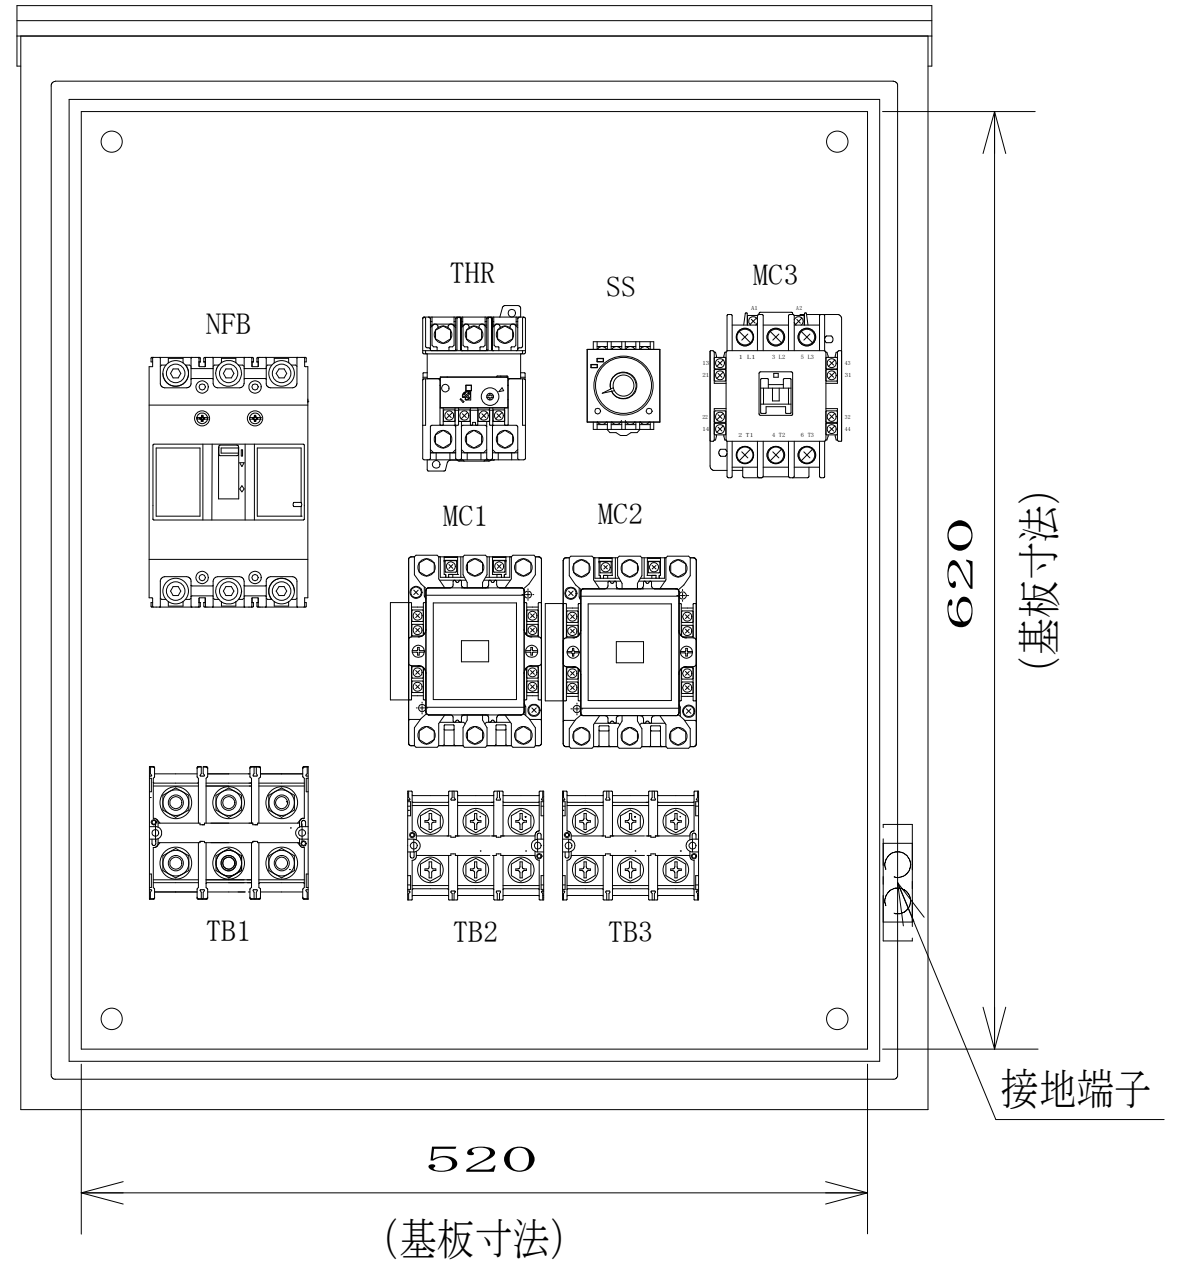

配置図

Φ20
(穴栓付Φ32)

備	御承認印		塗色標準色(ライトベージュ)		設計	製図	検図	数量	品名	スターデルタ起動盤 SD-27KW-BS-ORB
	年 月 日		表面	5Y7/1	単位		m/m	尺度	1/5	納入先
考			内面	5Y7/1	セフティー電気用品株式会社			図面番号		

結線図

記号	機器名	製品型番	メーカー名	数量
	屋外用制御盤キャビネット	ORB20-67	日東工業	1 面
NFB	高インスタント品配線用遮断器	BW250EAK-3P 175	富士電機	1 台
TB1	端子台	TBF-253	日東工業	1 個
THR	サーマルリレー	TK-N3H 85A	富士電機	1 個
MC1,2	電磁接触器	SC-N4 コイルAC200V	富士電機	2 台
MC3	電磁接触器	SC-N3 コイルAC200V	富士電機	1 台
SS	ソリッドステータスタイマー	H3CR-G8EL AC200-240V	オムロン	1 台
	ソケット	PF085A	オムロン	1 台
TB2,3	端子台	TBF-153	日東工業	2 個
	パイロットランプ	DR22E3L-M9W	富士電機	1 個
	押しボタンスイッチ	AR22FOR-01G	富士電機	1 個
	押しボタンスイッチ	AR22FOR-10R	富士電機	1 個
	銘板	AR9P711-A10	富士電機	1 個
	銘板	AR9P711-A09	富士電機	1 個
	銘板	AR9P711-A04	富士電機	1 個

備	御承認印		塗色標準色(ライトベージュ)	設計	製図	検図	数量	品名	スターデルタ起動盤 SD-27KW-BS-ORB
	年 月 日		表面	5 Y 7 / 1		単位	m/m	尺度	1/5
考			内面	5 Y 7 / 1	セフティ電気用品株式会社			図面番号	