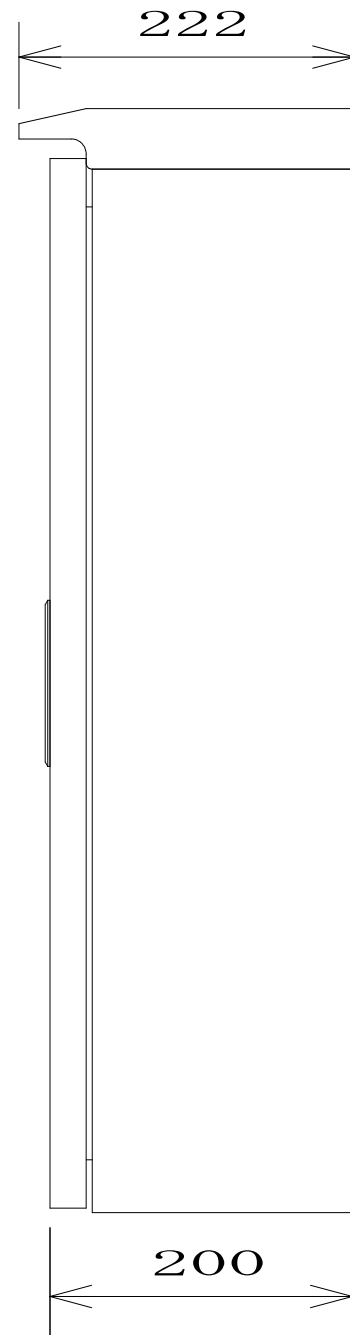

配置図

Φ20
(穴栓付Φ32)

備	御承認印		塗色標準色(ライトベージュ)		設計	製図	検図	数量	品名	スターデルタ起動盤 SD-27KW-BS-ORB
	年 月 日		表面	5Y7/1	単位		m/m	尺度	1/5	納入先
考			内面	5Y7/1	セフティー電気用品株式会社			図面番号		

結線図

記号	機器名	製品型番	メーカー名	数量
	屋外用制御盤キャビネット	ORB20-67	日東工業	1 面
NFB	高インスタント品配線用遮断器	BW250EAK-3P 175	富士電機	1 台
TB1	端子台	TBF-253	日東工業	1 個
THR	サーマルリレー	TK-N3H 85A	富士電機	1 個
MC1,2	電磁接触器	SC-N4 コイルAC200V	富士電機	2 台
MC3	電磁接触器	SC-N3 コイルAC200V	富士電機	1 台
SS	ソリッドステータスタイマー	H3CR-G8EL AC200-240V	オムロン	1 台
	ソケット	PF085A	オムロン	1 台
TB2,3	端子台	TBF-153	日東工業	2 個
	パイロットランプ	DR22E3L-M9W	富士電機	1 個
	押しボタンスイッチ	AR22FOR-01G	富士電機	1 個
	押しボタンスイッチ	AR22FOR-10R	富士電機	1 個
	銘板	AR9P711-A10	富士電機	1 個
	銘板	AR9P711-A09	富士電機	1 個
	銘板	AR9P711-A04	富士電機	1 個

備	御承認印		塗色標準色(ライトベージュ)	設計	製図	検図	数量	品名	スターデルタ起動盤 SD-27KW-BS-ORB
	年 月 日		表面	5 Y 7 / 1		単位	m/m	尺度	1/5
考			内面	5 Y 7 / 1	セフティ電気用品株式会社			図面番号	