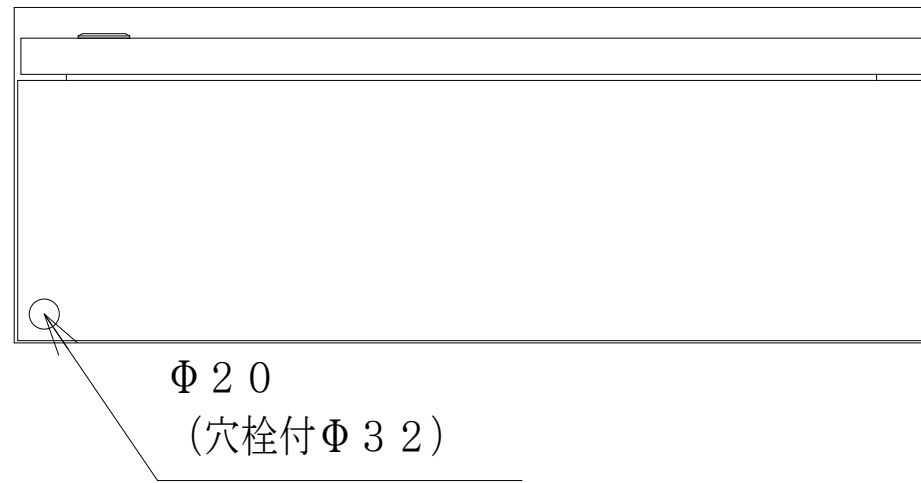

配置図

Φ20
(穴栓付Φ32)

備	御承認印		塗色標準色(ライトベージュ)		設計	製図	検図	数量	品名	スターデルタ起動盤 SD-27KW-BS-ORB
	年 月 日		表面	5Y7/1	単位		m/m	尺度	1/5	納入先
考			内面	5Y7/1	セフティー電気用品株式会社			図面番号		

結線図

記号	機器名	製品型番	メーカー名	数量
	屋外用制御盤キャビネット	ORB20-67	日東工業	1 面
NFB	高インスタント品配線用遮断器	BW250EAK-3P 175	富士電機	1 台
TB1	端子台	TBF-253	日東工業	1 個
THR	サーマルリレー	TK-N3H 85A	富士電機	1 個
MC1,2	電磁接触器	SC-N4 コイルAC200V	富士電機	2 台
MC3	電磁接触器	SC-N3 コイルAC200V	富士電機	1 台
SS	ソリッドステータスタイマー	H3CR-G8EL AC200-240V	オムロン	1 台
	ソケット	PF085A	オムロン	1 台
TB2,3	端子台	TBF-153	日東工業	2 個
	パイロットランプ	DR22E3L-M9W	富士電機	1 個
	押しボタンスイッチ	AR22FOR-01G	富士電機	1 個
	押しボタンスイッチ	AR22FOR-10R	富士電機	1 個
	銘板	AR9P711-A10	富士電機	1 個
	銘板	AR9P711-A09	富士電機	1 個
	銘板	AR9P711-A04	富士電機	1 個

備	御承認印		塗色標準色(ライトベージュ)	設計	製図	検図	数量	品名	スターデルタ起動盤 SD-27KW-BS-ORB
	年 月 日		表面	5 Y 7 / 1		単位	m/m	尺度	1/5
考			内面	5 Y 7 / 1	セフティ電気用品株式会社			図面番号	