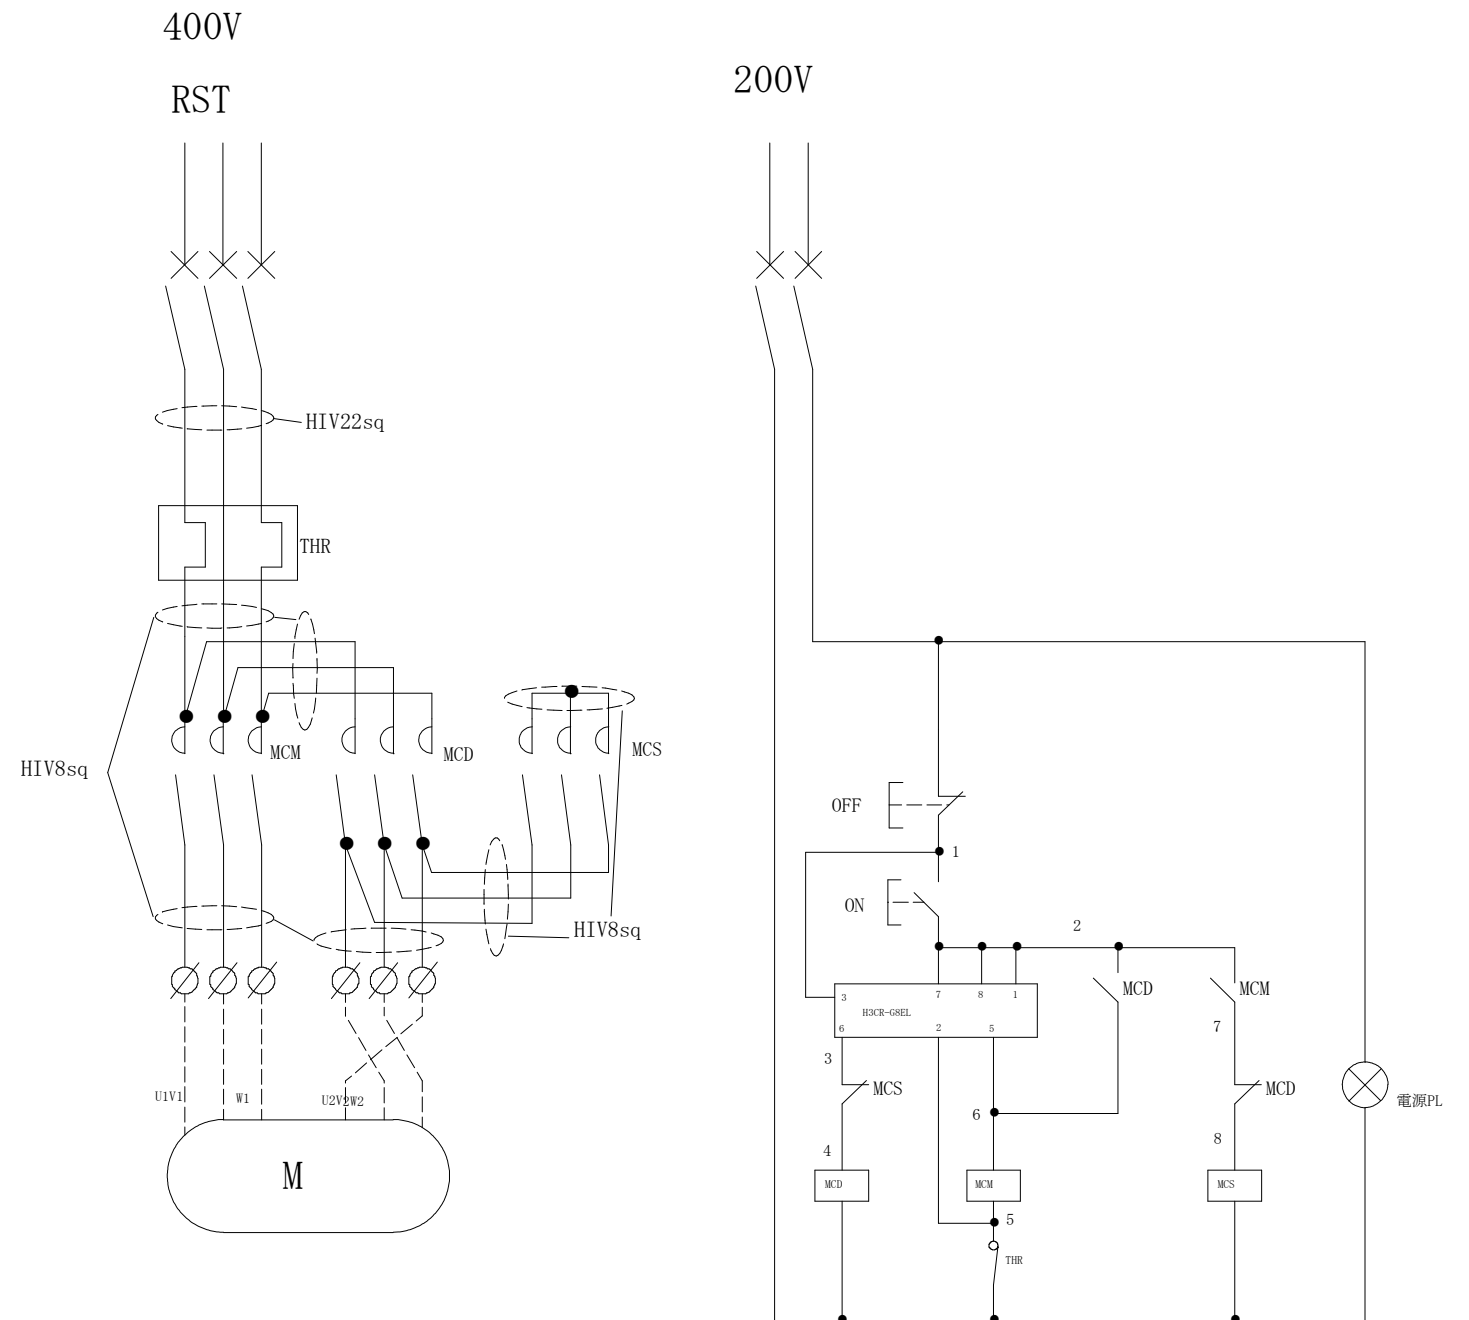

配置図

Φ20
(穴栓付Φ32)

備	御承認印		塗色標準色(ライトベージュ)		設計	製図	検図	数量	品名	スターデルタ起動盤 SD-27KW-BS-ORB
	年 月 日		表面	5Y7/1	単位		m/m	尺度	1/5	納入先
考			内面	5Y7/1	セフティー電気用品株式会社			図面番号		

結線図

記号	機器名	製品型番	メーカー名	数量
	屋外用制御盤キャビネット	ORB20-67	日東工業	1 面
NFB	高インスタント品配線用遮断器	BW250EAK-3P 175	富士電機	1 台
TB1	端子台	TBF-253	日東工業	1 個
THR	サーマルリレー	TK-N3H 85A	富士電機	1 個
MC1,2	電磁接触器	SC-N4 コイルAC200V	富士電機	2 台
MC3	電磁接触器	SC-N3 コイルAC200V	富士電機	1 台
SS	ソリッドステータスタイマー	H3CR-G8EL AC200-240V	オムロン	1 台
	ソケット	PF085A	オムロン	1 台
TB2,3	端子台	TBF-153	日東工業	2 個
	パイロットランプ	DR22E3L-M9W	富士電機	1 個
	押しボタンスイッチ	AR22FOR-01G	富士電機	1 個
	押しボタンスイッチ	AR22FOR-10R	富士電機	1 個
	銘板	AR9P711-A10	富士電機	1 個
	銘板	AR9P711-A09	富士電機	1 個
	銘板	AR9P711-A04	富士電機	1 個

備	御承認印		塗色標準色(ライトベージュ)	設計	製図	検図	数量	品名	スターデルタ起動盤 SD-27KW-BS-ORB
	年 月 日		表面	5 Y 7 / 1		単位	m/m	尺度	1/5
考			内面	5 Y 7 / 1	セフティ電気用品株式会社			図面番号	