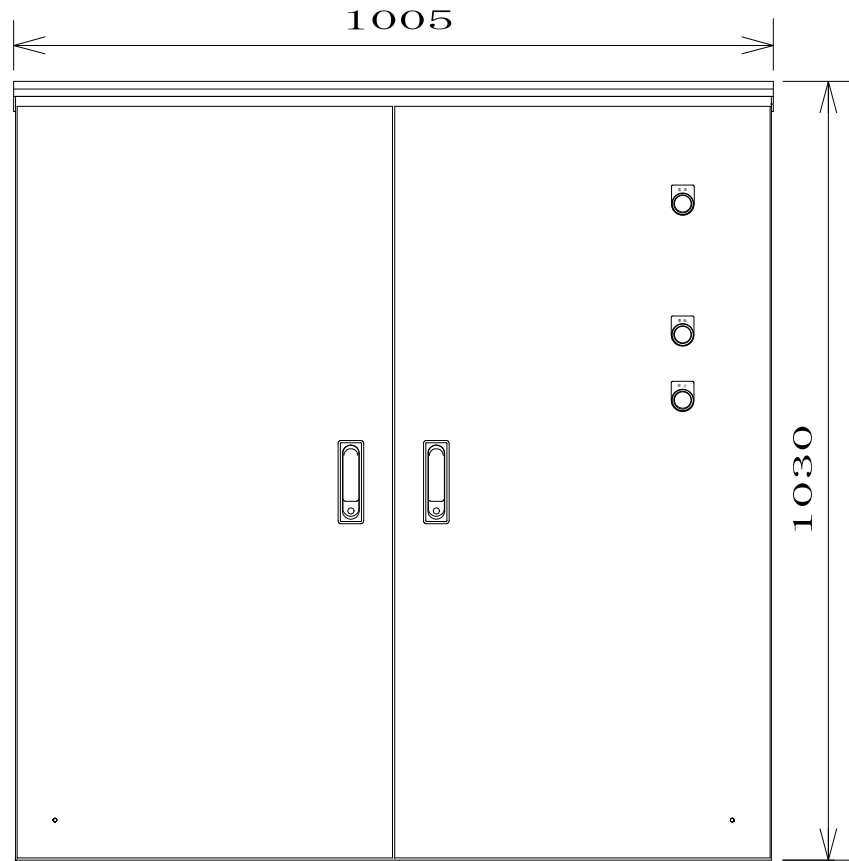

配置図

Φ 20
(穴栓付Φ 32)

備	御承認印		塗色標準色(ライトベージュ)	設計	製図	検図	数量	品名	スターデルタ起動盤 SD-45KW-BS-ORB
	年 月 日		表面	5 Y 7 / 1		単位	m/m	尺度	1/10
考			内面	5 Y 7 / 1	セフティー電気用品株式会社			図面番号	

配置図

記号	機器名	製品型番	メーカー名	数量
	屋外用制御盤キャビネット	ORB20-1010-2	日東工業	1 面
NFB	高インスタント品配線用遮断器	BW400EAG-3P 350A	富士電機	1 台
TB1	端子台	TBF-403	日東工業	1 個
THR	サーマルリレー	TK-N10H 125A	富士電機	1 個
MC1,2	電磁接触器	SC-N6 コイルAC200V	富士電機	2 台
MC3	電磁接触器	SC-N4 コイルAC200V	富士電機	1 台
SS	ソリッドステータタイマー	H3CR-G8EL AC200-240V	オムロン	1 台
	ソケット	PF085A	オムロン	1 台
TB2,3	端子台	TBF-153	日東工業	2 個
	パイロットランプ	DR22E3L-M9W	富士電機	1 個
	押しボタンスイッチ	AR22FOR-01G	富士電機	1 個
	押しボタンスイッチ	AR22FOR-10R	富士電機	1 個
	銘板	AR9P711-A10	富士電機	1 個
	銘板	AR9P711-A09	富士電機	1 個
	銘板	AR9P711-A04	富士電機	1 個

備	御承認印		塗色標準色(ライトベージュ)	設計	製図	検図	数量	品名	スターデルタ起動盤 SD-45KW-BS-ORB
	年 月 日		表面	5 Y 7 / 1		単位	m/m	尺度	1/10
考			内面	5 Y 7 / 1	セフティー電気用品株式会社			図面番号	