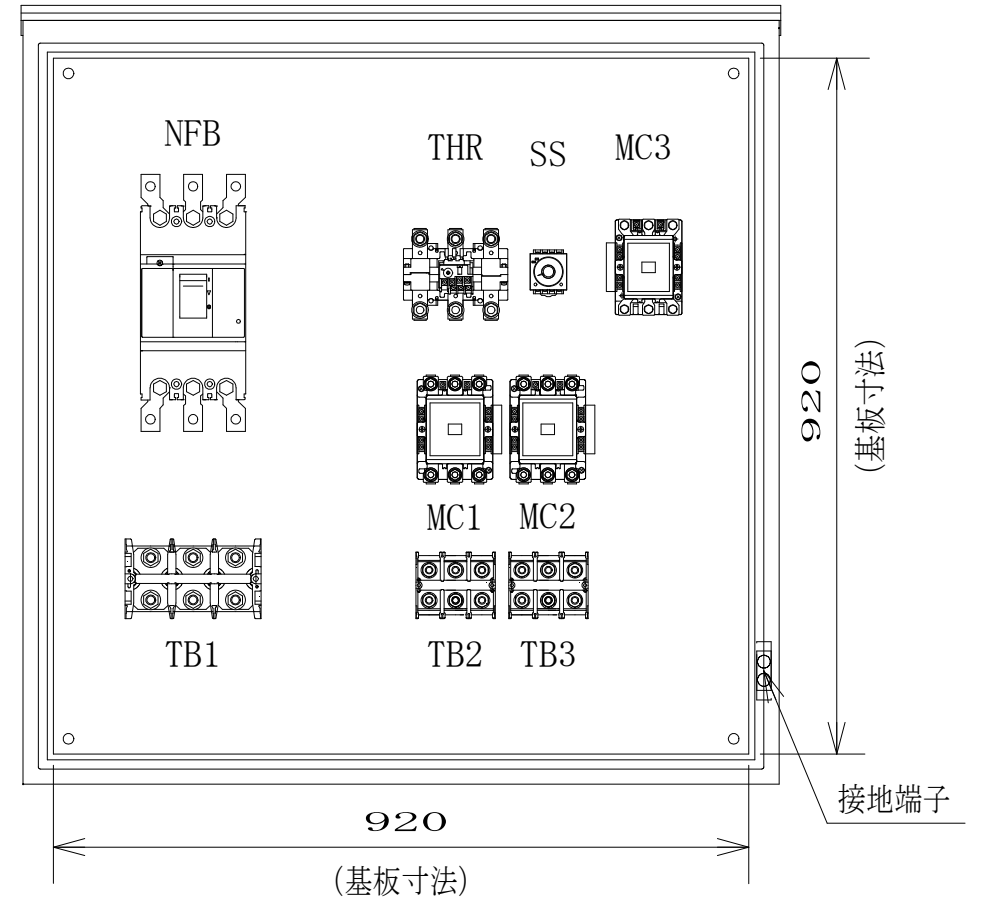

配置図

Φ 20
(穴栓付Φ 32)

備	御承認印		塗色標準色(ライトベージュ)	設計	製図	検図	数量	品名	スターデルタ起動盤 SD-45KW-BS-ORB
	年 月 日		表面	5 Y 7 / 1		単位	m/m	尺度	1/10
考			内面	5 Y 7 / 1	セフティー電気用品株式会社			図面番号	

配置図

記号	機器名	製品型番	メーカー名	数量
	屋外用制御盤キャビネット	ORB20-1010-2	日東工業	1 面
NFB	高インスタント品配線用遮断器	BW400EAG-3P 350A	富士電機	1 台
TB1	端子台	TBF-403	日東工業	1 個
THR	サーマルリレー	TK-N10H 125A	富士電機	1 個
MC1,2	電磁接触器	SC-N6 コイルAC200V	富士電機	2 台
MC3	電磁接触器	SC-N4 コイルAC200V	富士電機	1 台
SS	ソリッドステータタイマー	H3CR-G8EL AC200-240V	オムロン	1 台
	ソケット	PF085A	オムロン	1 台
TB2,3	端子台	TBF-153	日東工業	2 個
	パイロットランプ	DR22E3L-M9W	富士電機	1 個
	押しボタンスイッチ	AR22FOR-01G	富士電機	1 個
	押しボタンスイッチ	AR22FOR-10R	富士電機	1 個
	銘板	AR9P711-A10	富士電機	1 個
	銘板	AR9P711-A09	富士電機	1 個
	銘板	AR9P711-A04	富士電機	1 個

備	御承認印		塗色標準色(ライトベージュ)	設計	製図	検図	数量	品名	スターデルタ起動盤 SD-45KW-BS-ORB
	年 月 日		表面	5 Y 7 / 1		単位	m/m	尺度	1/10
考			内面	5 Y 7 / 1	セフティー電気用品株式会社			図面番号	