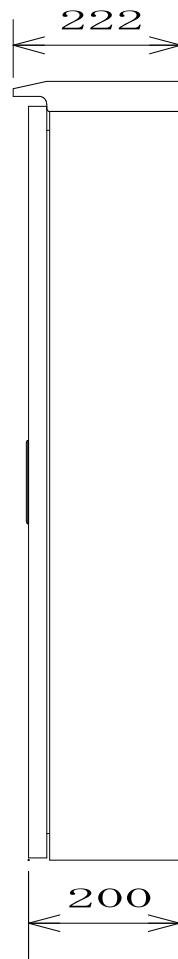

配置図

Φ 20
(穴栓付Φ 32)

備	御承認印		塗色標準色(ライトベージュ)	設計	製図	検図	数量	品名	スターデルタ起動盤 SD-45KW-BS-ORB
	年 月 日		表面	5 Y 7 / 1		単位	m/m	尺度	1/10
考			内面	5 Y 7 / 1	セフティー電気用品株式会社			図面番号	

配置図

記号	機器名	製品型番	メーカー名	数量
	屋外用制御盤キャビネット	ORB20-1010-2	日東工業	1 面
NFB	高インスタント品配線用遮断器	BW400EAG-3P 350A	富士電機	1 台
TB1	端子台	TBF-403	日東工業	1 個
THR	サーマルリレー	TK-N10H 125A	富士電機	1 個
MC1,2	電磁接触器	SC-N6 コイルAC200V	富士電機	2 台
MC3	電磁接触器	SC-N4 コイルAC200V	富士電機	1 台
SS	ソリッドステータタイマー	H3CR-G8EL AC200-240V	オムロン	1 台
	ソケット	PF085A	オムロン	1 台
TB2,3	端子台	TBF-153	日東工業	2 個
	パイロットランプ	DR22E3L-M9W	富士電機	1 個
	押しボタンスイッチ	AR22FOR-01G	富士電機	1 個
	押しボタンスイッチ	AR22FOR-10R	富士電機	1 個
	銘板	AR9P711-A10	富士電機	1 個
	銘板	AR9P711-A09	富士電機	1 個
	銘板	AR9P711-A04	富士電機	1 個

備	御承認印		塗色標準色(ライトベージュ)	設計	製図	検図	数量	品名	スターデルタ起動盤 SD-45KW-BS-ORB
	年 月 日		表面	5 Y 7 / 1		単位	m/m	尺度	1/10
考			内面	5 Y 7 / 1	セフティー電気用品株式会社			図面番号	