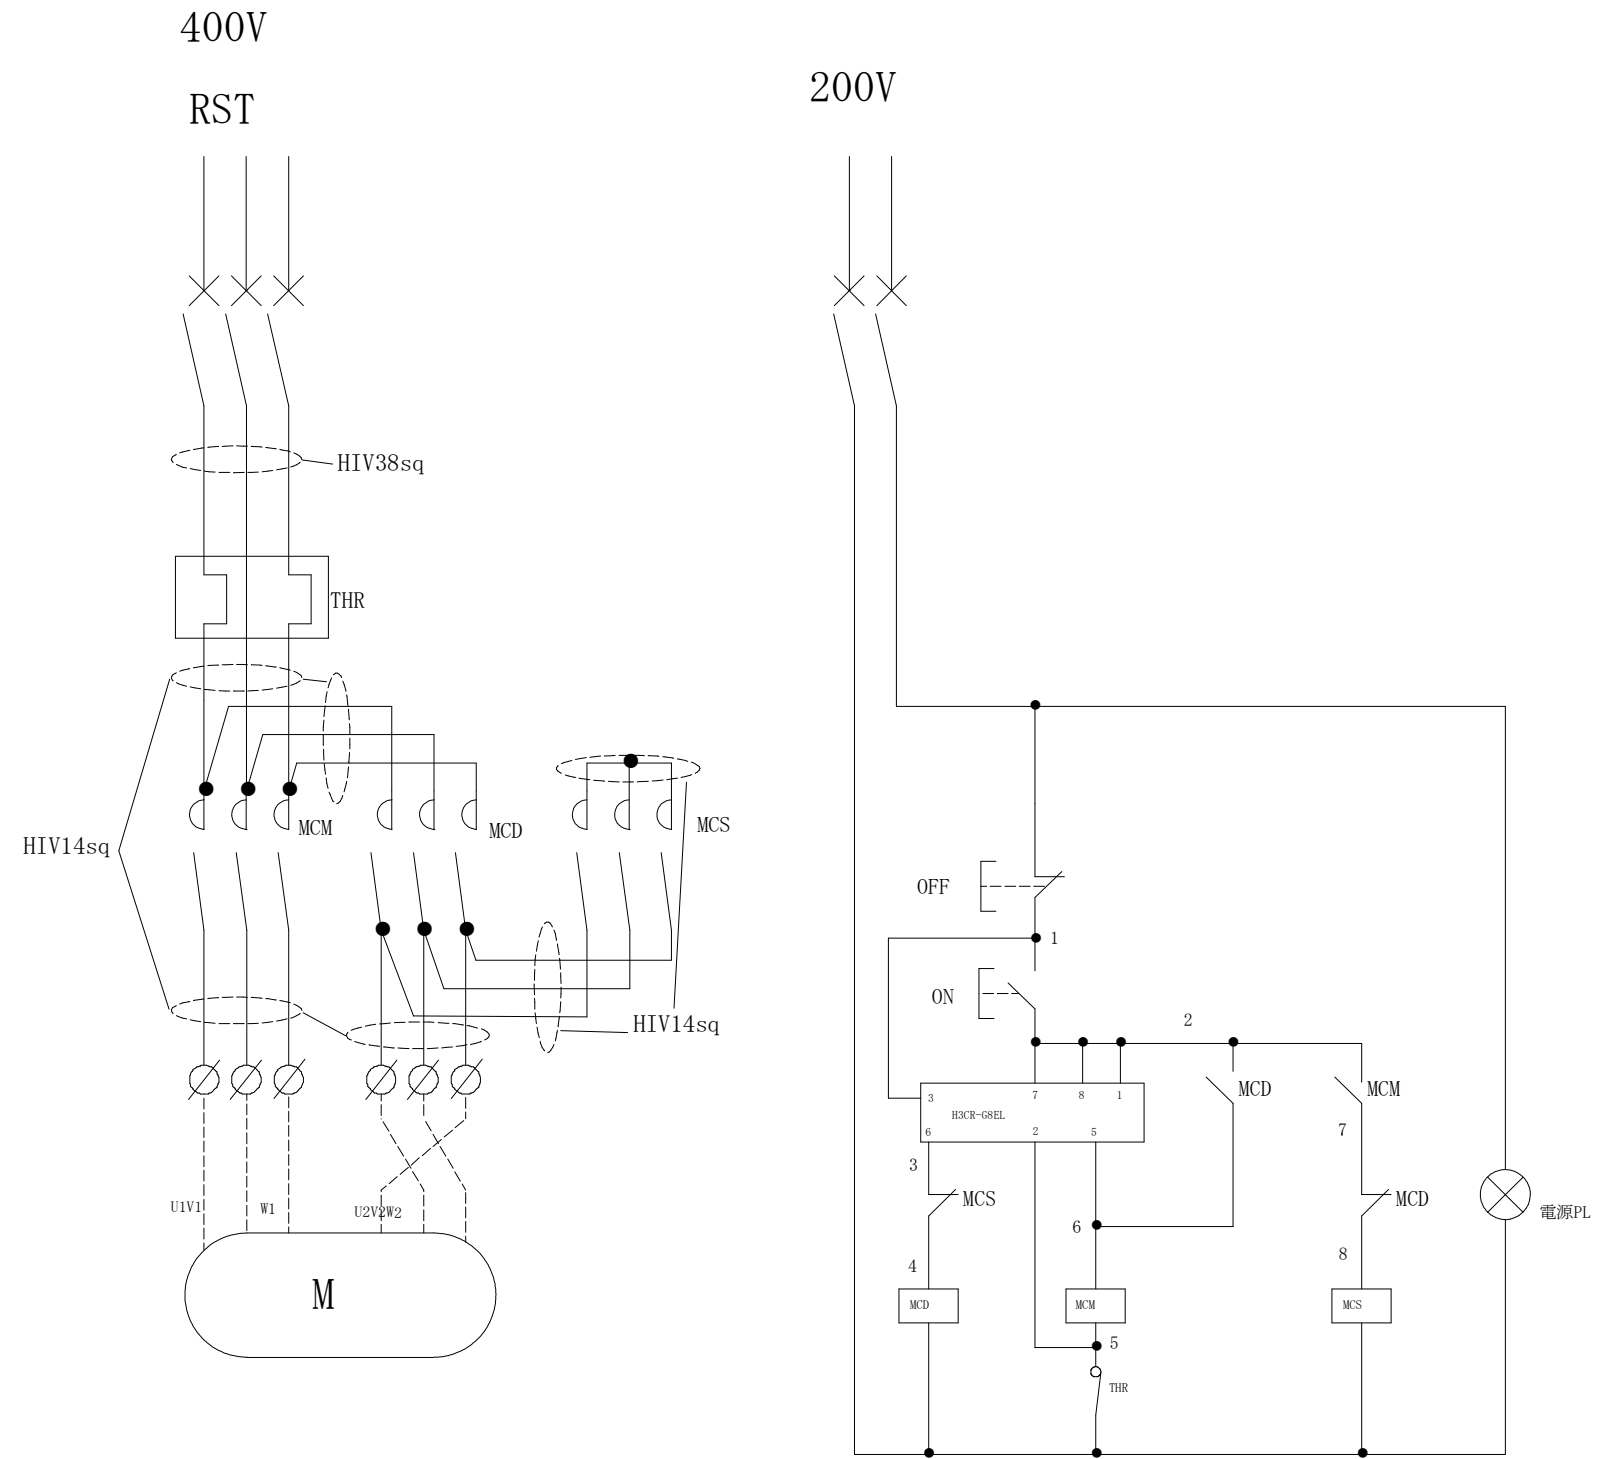

配置図

Φ 20
(穴栓付Φ 32)

備	御承認印		塗色標準色(ライトベージュ)	設計	製図	検図	数量	品名	スターデルタ起動盤 SD-45KW-BS-ORB
	年 月 日		表面	5 Y 7 / 1		単位	m/m	尺度	1/10
考			内面	5 Y 7 / 1	セフティー電気用品株式会社			図面番号	

配置図

記号	機器名	製品型番	メーカー名	数量
	屋外用制御盤キャビネット	ORB20-1010-2	日東工業	1 面
NFB	高インスタント品配線用遮断器	BW400EAG-3P 350A	富士電機	1 台
TB1	端子台	TBF-403	日東工業	1 個
THR	サーマルリレー	TK-N10H 125A	富士電機	1 個
MC1,2	電磁接触器	SC-N6 コイルAC200V	富士電機	2 台
MC3	電磁接触器	SC-N4 コイルAC200V	富士電機	1 台
SS	ソリッドステータタイマー	H3CR-G8EL AC200-240V	オムロン	1 台
	ソケット	PF085A	オムロン	1 台
TB2,3	端子台	TBF-153	日東工業	2 個
	パイロットランプ	DR22E3L-M9W	富士電機	1 個
	押しボタンスイッチ	AR22FOR-01G	富士電機	1 個
	押しボタンスイッチ	AR22FOR-10R	富士電機	1 個
	銘板	AR9P711-A10	富士電機	1 個
	銘板	AR9P711-A09	富士電機	1 個
	銘板	AR9P711-A04	富士電機	1 個

備	御承認印		塗色標準色(ライトベージュ)	設計	製図	検図	数量	品名	スターデルタ起動盤 SD-45KW-BS-ORB
	年 月 日		表面	5 Y 7 / 1		単位	m/m	尺度	1/10
考			内面	5 Y 7 / 1	セフティー電気用品株式会社			図面番号	