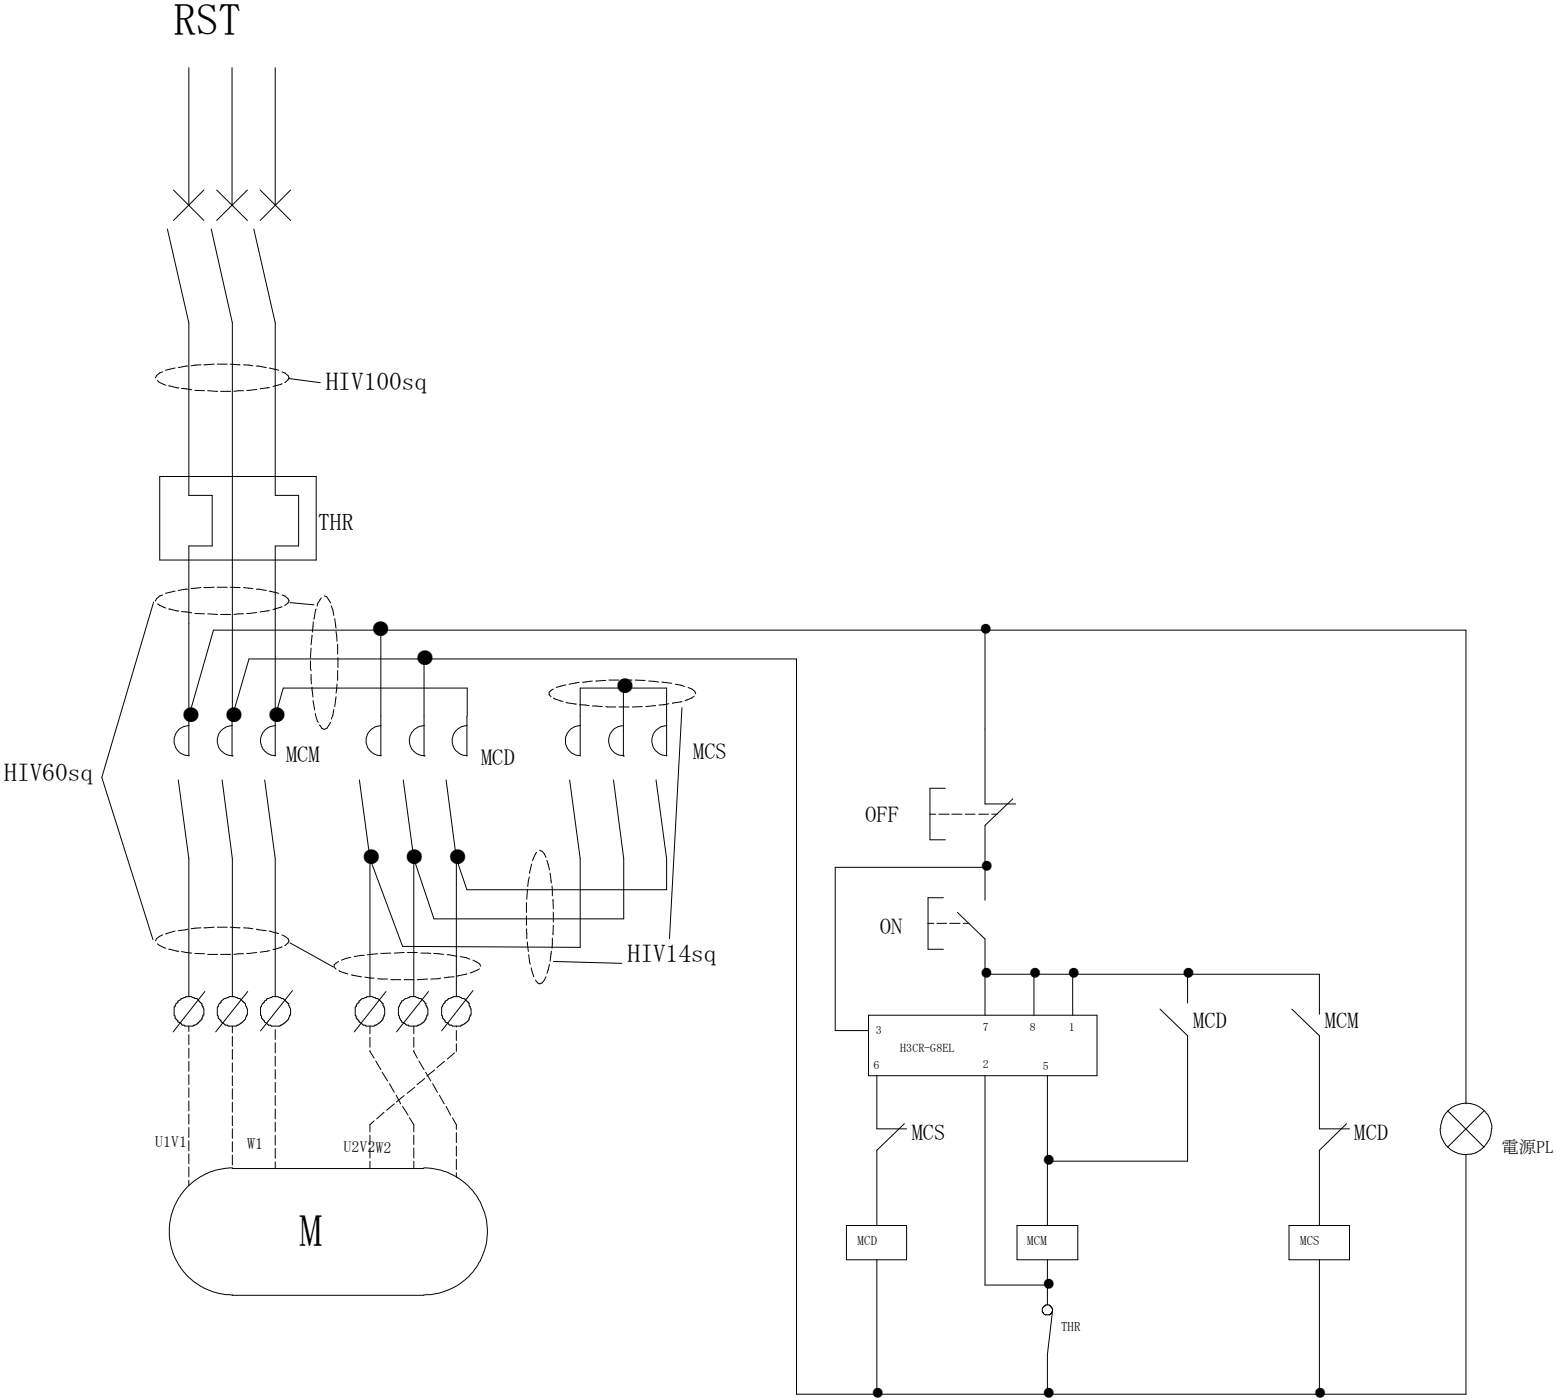

配置図

備	御承認印		塗色標準色(ライトベージュ)	設計	製図	検図	数量	品名	スターデルタ起動盤 SD-55KW-BS-ORB
	年 月 日		表面	5 Y 7 / 1		単位	m/m	尺度	1/10
考			内面	5 Y 7 / 1	セフティー電気用品株式会社			図面番号	

結線図

記号	機器名	製品型番	メーカー名	数量
	屋外用制御盤キャビネット	ORB20-1212-2	日東工業	1 麵
NFB	高インスタント品配線用遮断器	BW630EAG-3P 500A	富士電機	1 台
	BW630EAG-3P 500A カバー	BW9BTJA-L3W	富士電機	1 個
TB1	端子台	TBF-603	日東工業	1 個
THR	サーマルリレー	TK-N10H 160A	富士電機	1 個
MC1,2	電磁接触器	SC-N7 コイルAC200V	富士電機	2 台
MC3	電磁接触器	SC-N6 コイルAC200V	富士電機	1 台
SS	ソリッドステータスタイマー	H3CR-G8EL AC200-240V	オムロン	1 台
	ソケット	PF085A	オムロン	1 台
TB2,3	端子台	TBF-253	日東工業	2 個
	パイロットランプ	DR22E3L-M9W	富士電機	1 個
	押しボタンスイッチ	AR22FOR-01G	富士電機	1 個
	押しボタンスイッチ	AR22FOR-10R	富士電機	1 個
	銘板	AR9P711-A10	富士電機	1 個
	銘板	AR9P711-A09	富士電機	1 個
	銘板	AR9P711-A04	富士電機	1 個

備	御承認印		塗色標準色(ライトベージュ)	設計	製図	検図	数量	品名	スターデルタ起動盤 SD-55KW-BS-ORB
	年	月	日	表面	5 Y 7 / 1	単位	m/m	納入先	
考			内面	5 Y 7 / 1	セフティ電気用品株式会社			図面番号	
						尺度	1/10		