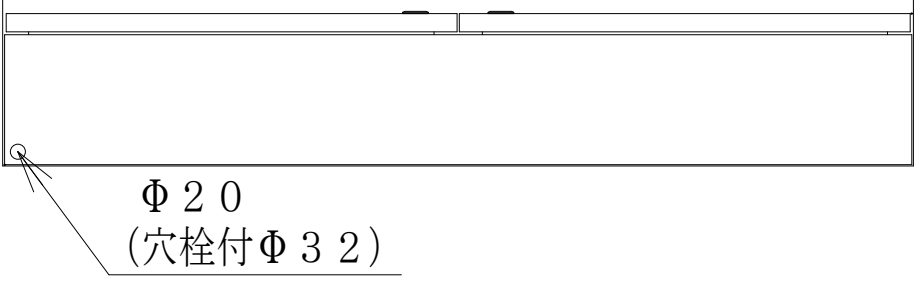

配置図

備	御承認印		塗色標準色(ライトベージュ)	設計	製図	検図	数量	品名	スターデルタ起動盤 SD-55KW-BS-ORB
	年 月 日		表面	5 Y 7 / 1		単位	m/m	尺度	1/10
考			内面	5 Y 7 / 1	セフティー電気用品株式会社			図面番号	

結線図

記号	機器名	製品型番	メーカー名	数量
	屋外用制御盤キャビネット	ORB20-1212-2	日東工業	1 麵
NFB	高インスタント品配線用遮断器	BW630EAG-3P 500A	富士電機	1 台
	BW630EAG-3P 500A カバー	BW9BTJA-L3W	富士電機	1 個
TB1	端子台	TBF-603	日東工業	1 個
THR	サーマルリレー	TK-N10H 160A	富士電機	1 個
MC1,2	電磁接触器	SC-N7 コイルAC200V	富士電機	2 台
MC3	電磁接触器	SC-N6 コイルAC200V	富士電機	1 台
SS	ソリッドステータスタイマー	H3CR-G8EL AC200-240V	オムロン	1 台
	ソケット	PF085A	オムロン	1 台
TB2,3	端子台	TBF-253	日東工業	2 個
	パイロットランプ	DR22E3L-M9W	富士電機	1 個
	押しボタンスイッチ	AR22FOR-01G	富士電機	1 個
	押しボタンスイッチ	AR22FOR-10R	富士電機	1 個
	銘板	AR9P711-A10	富士電機	1 個
	銘板	AR9P711-A09	富士電機	1 個
	銘板	AR9P711-A04	富士電機	1 個

備	御承認印		塗色標準色(ライトベージュ)	設計	製図	検図	数量	品名	スターデルタ起動盤 SD-55KW-BS-ORB
	年	月	日	表面	5 Y 7 / 1	単位	m/m	納入先	
考			内面	5 Y 7 / 1	セフティ電気用品株式会社			図面番号	
						尺度	1/10		