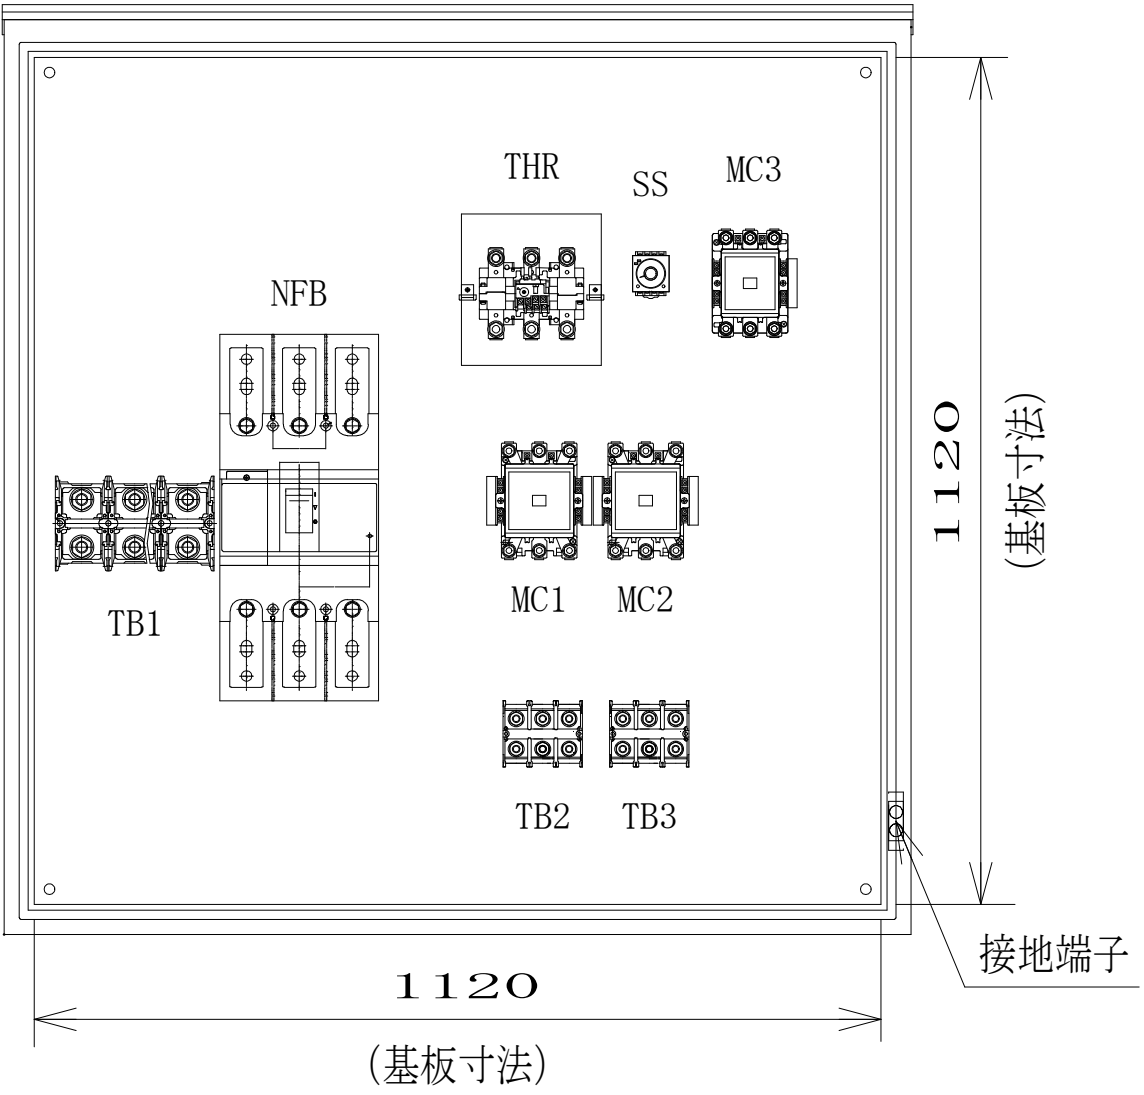

配置図

備	御承認印		塗色標準色(ライトベージュ)	設計	製図	検図	数量	品名	スターデルタ起動盤 SD-55KW-BS-ORB
	年 月 日		表面	5 Y 7 / 1		単位	m/m	尺度	1/10
考			内面	5 Y 7 / 1	セフティー電気用品株式会社			図面番号	

結線図

記号	機器名	製品型番	メーカー名	数量
	屋外用制御盤キャビネット	ORB20-1212-2	日東工業	1 麵
NFB	高インスタント品配線用遮断器	BW630EAG-3P 500A	富士電機	1 台
	BW630EAG-3P 500A カバー	BW9BTJA-L3W	富士電機	1 個
TB1	端子台	TBF-603	日東工業	1 個
THR	サーマルリレー	TK-N10H 160A	富士電機	1 個
MC1,2	電磁接触器	SC-N7 コイルAC200V	富士電機	2 台
MC3	電磁接触器	SC-N6 コイルAC200V	富士電機	1 台
SS	ソリッドステータスタイマー	H3CR-G8EL AC200-240V	オムロン	1 台
	ソケット	PF085A	オムロン	1 台
TB2,3	端子台	TBF-253	日東工業	2 個
	パイロットランプ	DR22E3L-M9W	富士電機	1 個
	押しボタンスイッチ	AR22FOR-01G	富士電機	1 個
	押しボタンスイッチ	AR22FOR-10R	富士電機	1 個
	銘板	AR9P711-A10	富士電機	1 個
	銘板	AR9P711-A09	富士電機	1 個
	銘板	AR9P711-A04	富士電機	1 個

備	御承認印		塗色標準色(ライトベージュ)	設計	製図	検図	数量	品名	スターデルタ起動盤 SD-55KW-BS-ORB
	年	月	日	表面	5 Y 7 / 1	単位	m/m	納入先	
考			内面	5 Y 7 / 1	セフティ電気用品株式会社			図面番号	
						尺度	1/10		