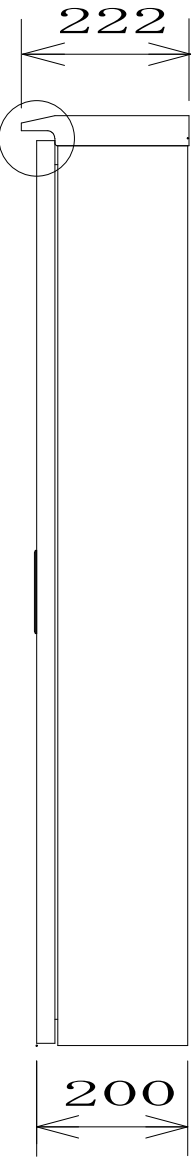

配置図

備	御承認印		塗色標準色(ライトベージュ)	設計	製図	検図	数量	品名	スターデルタ起動盤 SD-55KW-BS-ORB
	年 月 日		表面	5 Y 7 / 1		単位	m/m	尺度	1/10
考			内面	5 Y 7 / 1	セフティー電気用品株式会社			図面番号	

結線図

記号	機器名	製品型番	メーカー名	数量
	屋外用制御盤キャビネット	ORB20-1212-2	日東工業	1 麵
NFB	高インスタント品配線用遮断器	BW630EAG-3P 500A	富士電機	1 台
	BW630EAG-3P 500A カバー	BW9BTJA-L3W	富士電機	1 個
TB1	端子台	TBF-603	日東工業	1 個
THR	サーマルリレー	TK-N10H 160A	富士電機	1 個
MC1,2	電磁接触器	SC-N7 コイルAC200V	富士電機	2 台
MC3	電磁接触器	SC-N6 コイルAC200V	富士電機	1 台
SS	ソリッドステータスタイマー	H3CR-G8EL AC200-240V	オムロン	1 台
	ソケット	PF085A	オムロン	1 台
TB2,3	端子台	TBF-253	日東工業	2 個
	パイロットランプ	DR22E3L-M9W	富士電機	1 個
	押しボタンスイッチ	AR22FOR-01G	富士電機	1 個
	押しボタンスイッチ	AR22FOR-10R	富士電機	1 個
	銘板	AR9P711-A10	富士電機	1 個
	銘板	AR9P711-A09	富士電機	1 個
	銘板	AR9P711-A04	富士電機	1 個

備	御承認印		塗色標準色(ライトベージュ)	設計	製図	検図	数量	品名	スターデルタ起動盤 SD-55KW-BS-ORB
	年	月	日	表面	5 Y 7 / 1	単位	m/m	納入先	
考			内面	5 Y 7 / 1	セフティ電気用品株式会社			図面番号	
						尺度	1/10		