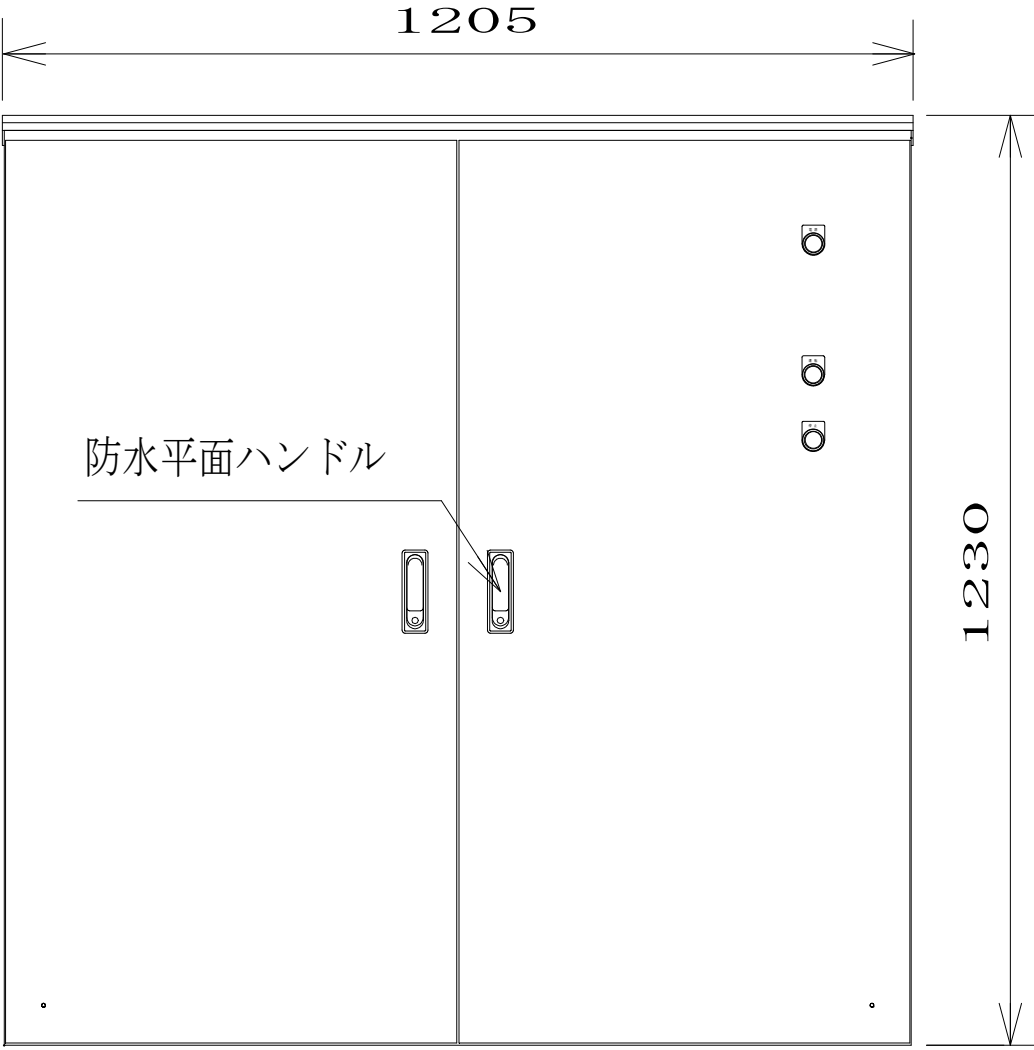

配置図

備	御承認印		塗色標準色(ライトベージュ)	設計	製図	検図	数量	品名	スターデルタ起動盤 SD-55KW-BS-ORB
	年 月 日		表面	5 Y 7 / 1		単位	m/m	尺度	1/10
考			内面	5 Y 7 / 1	セフティー電気用品株式会社			図面番号	

結線図

記号	機器名	製品型番	メーカー名	数量
	屋外用制御盤キャビネット	ORB20-1212-2	日東工業	1 麵
NFB	高インスタント品配線用遮断器	BW630EAG-3P 500A	富士電機	1 台
	BW630EAG-3P 500A カバー	BW9BTJA-L3W	富士電機	1 個
TB1	端子台	TBF-603	日東工業	1 個
THR	サーマルリレー	TK-N10H 160A	富士電機	1 個
MC1,2	電磁接触器	SC-N7 コイルAC200V	富士電機	2 台
MC3	電磁接触器	SC-N6 コイルAC200V	富士電機	1 台
SS	ソリッドステータスタイマー	H3CR-G8EL AC200-240V	オムロン	1 台
	ソケット	PF085A	オムロン	1 台
TB2,3	端子台	TBF-253	日東工業	2 個
	パイロットランプ	DR22E3L-M9W	富士電機	1 個
	押しボタンスイッチ	AR22FOR-01G	富士電機	1 個
	押しボタンスイッチ	AR22FOR-10R	富士電機	1 個
	銘板	AR9P711-A10	富士電機	1 個
	銘板	AR9P711-A09	富士電機	1 個
	銘板	AR9P711-A04	富士電機	1 個

備	御承認印		塗色標準色(ライトベージュ)	設計	製図	検図	数量	品名	スターデルタ起動盤 SD-55KW-BS-ORB
	年	月	日	表面	5 Y 7 / 1	単位	m/m	納入先	
考			内面	5 Y 7 / 1	セフティ電気用品株式会社			図面番号	
						尺度	1/10		