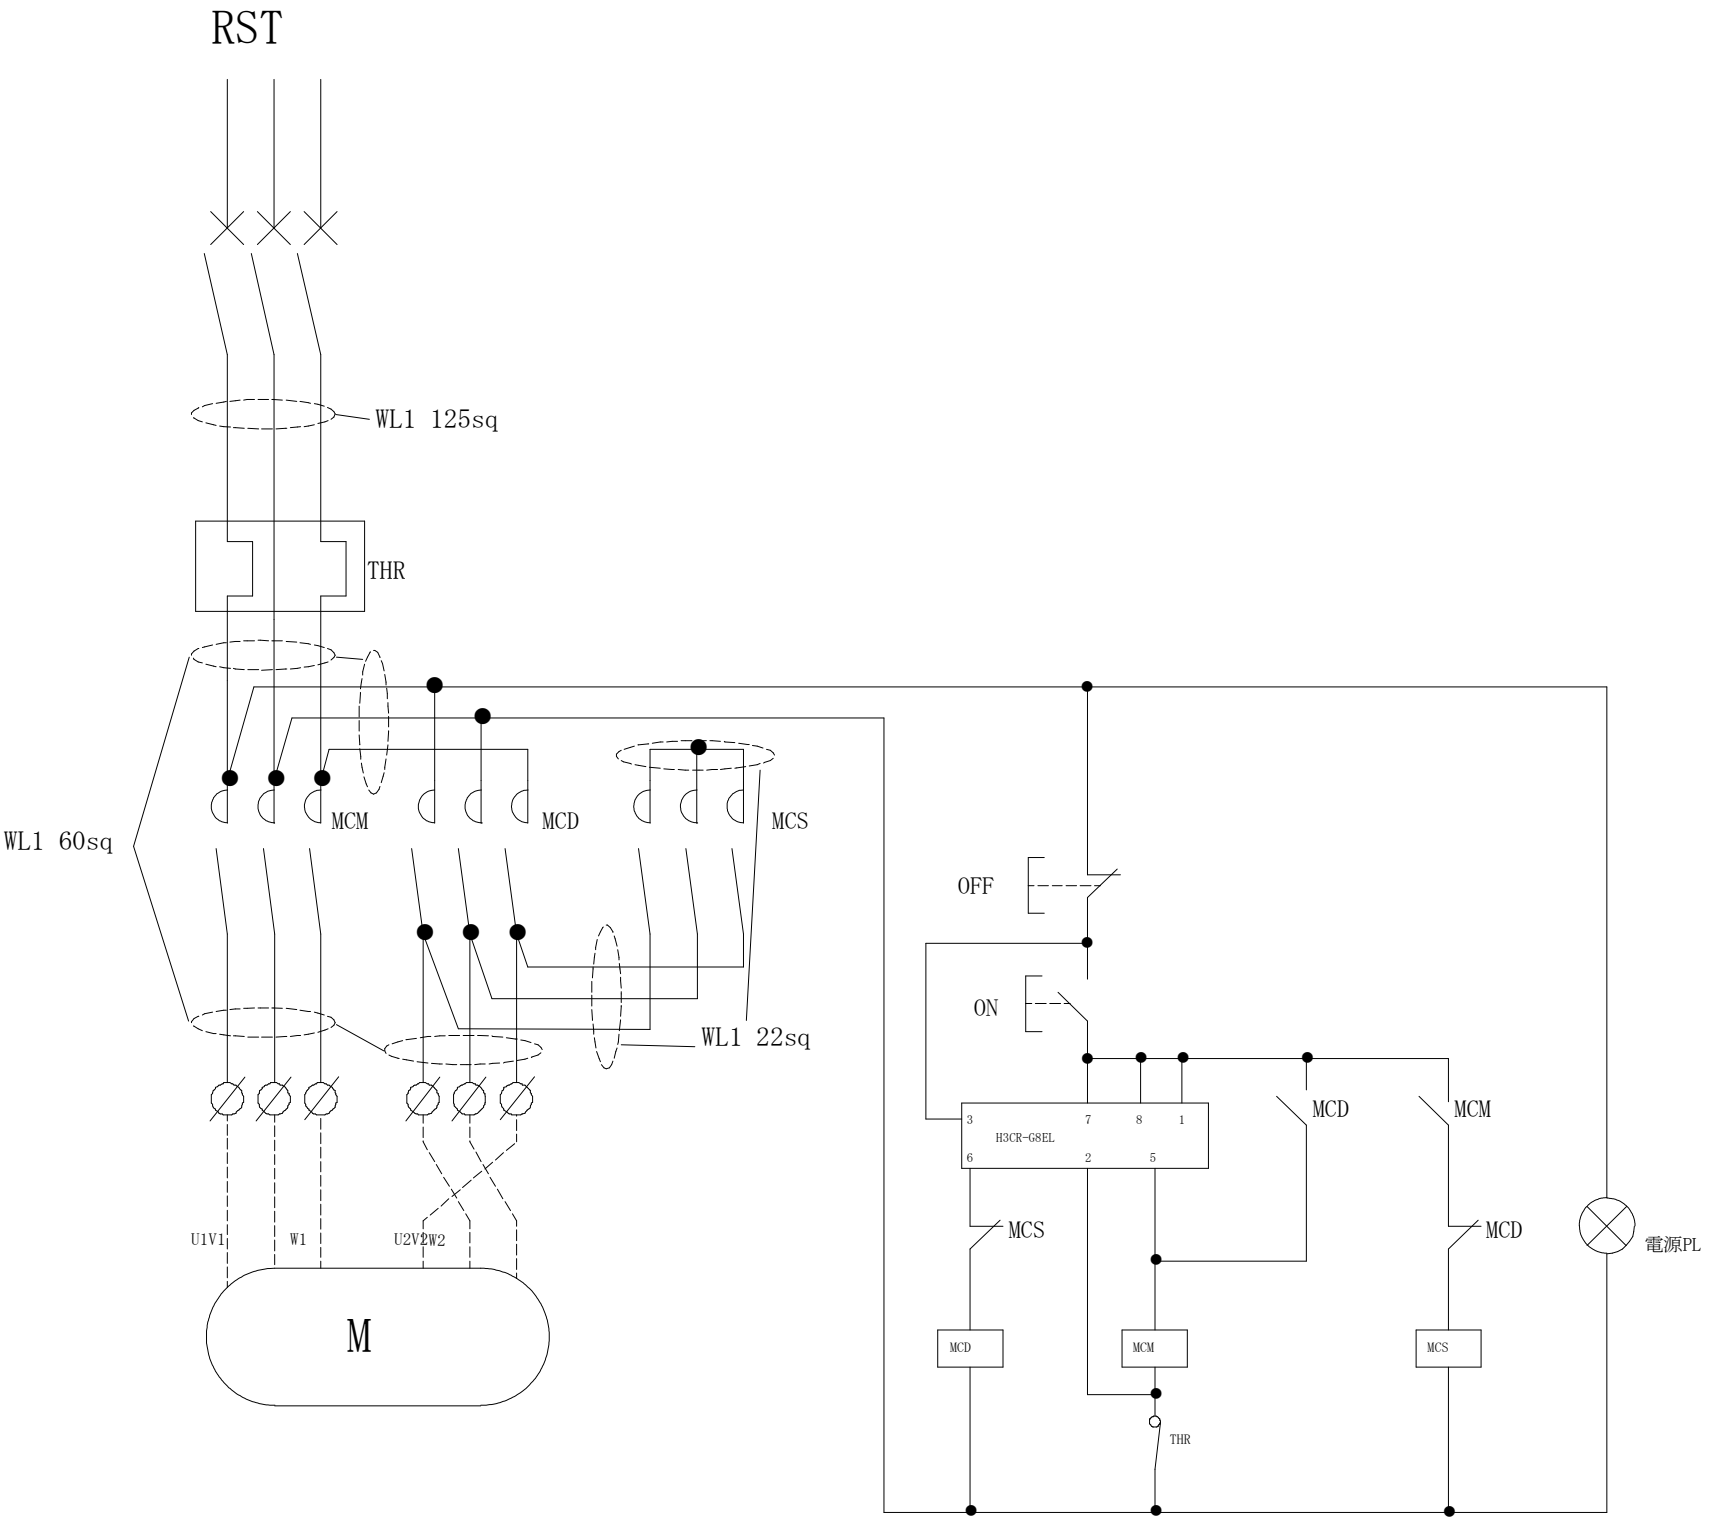

配置図

備	御承認印		塗色標準色(ライトベージュ)	設計	製図	検図	数量	品名	スターデルタ起動盤 SD-75KW-BS-ORB
	年 月 日		表面	5 Y 7 / 1		単位	m/m	尺度	1/10
考			内面	5 Y 7 / 1	セフティー電気用品株式会社			図面番号	

結線図

記号	機器名	製品型番	メーカー名	数量
	屋外用制御盤キャビネット	ORB20-1212-2	日東工業	1 面
NFB	高インスタント品配線用遮断器	BW630EAG-3P 600A	富士電機	1 台
TB1	端子台	TBF-603	日東工業	1 個
THR	サーマルリレー	TK-N12H 200A	富士電機	1 個
MC1,2	電磁接触器	SC-N8 コイルAC200V	富士電機	2 台
MC3	電磁接触器	SC-N7 コイルAC200V	富士電機	1 台
SS	ソリッドステータスタイマー	H3CR-G8EL AC200-240V	オムロン	1 台
	ソケット	PF085A	オムロン	1 台
TB2,3	端子台	TBF-253	日東工業	2 個
	パイロットランプ	DR22E3L-M9W	富士電機	1 個
	押しボタンスイッチ	AR22FOR-01G	富士電機	1 個
	押しボタンスイッチ	AR22FOR-10R	富士電機	1 個
	銘板	AR9P711-A10	富士電機	1 個
	銘板	AR9P711-A09	富士電機	1 個
	銘板	AR9P711-A04	富士電機	1 個

備	御承認印		塗色標準色(ライトベージュ)	設計	製図	検図	数量	品名	スターデルタ起動盤 SD-75KW-BS-ORB
	年	月	日	表面	5 Y 7 / 1	単位	m/m	尺度	1/10
考			内面	5 Y 7 / 1	セフティー電気用品株式会社			図面番号	