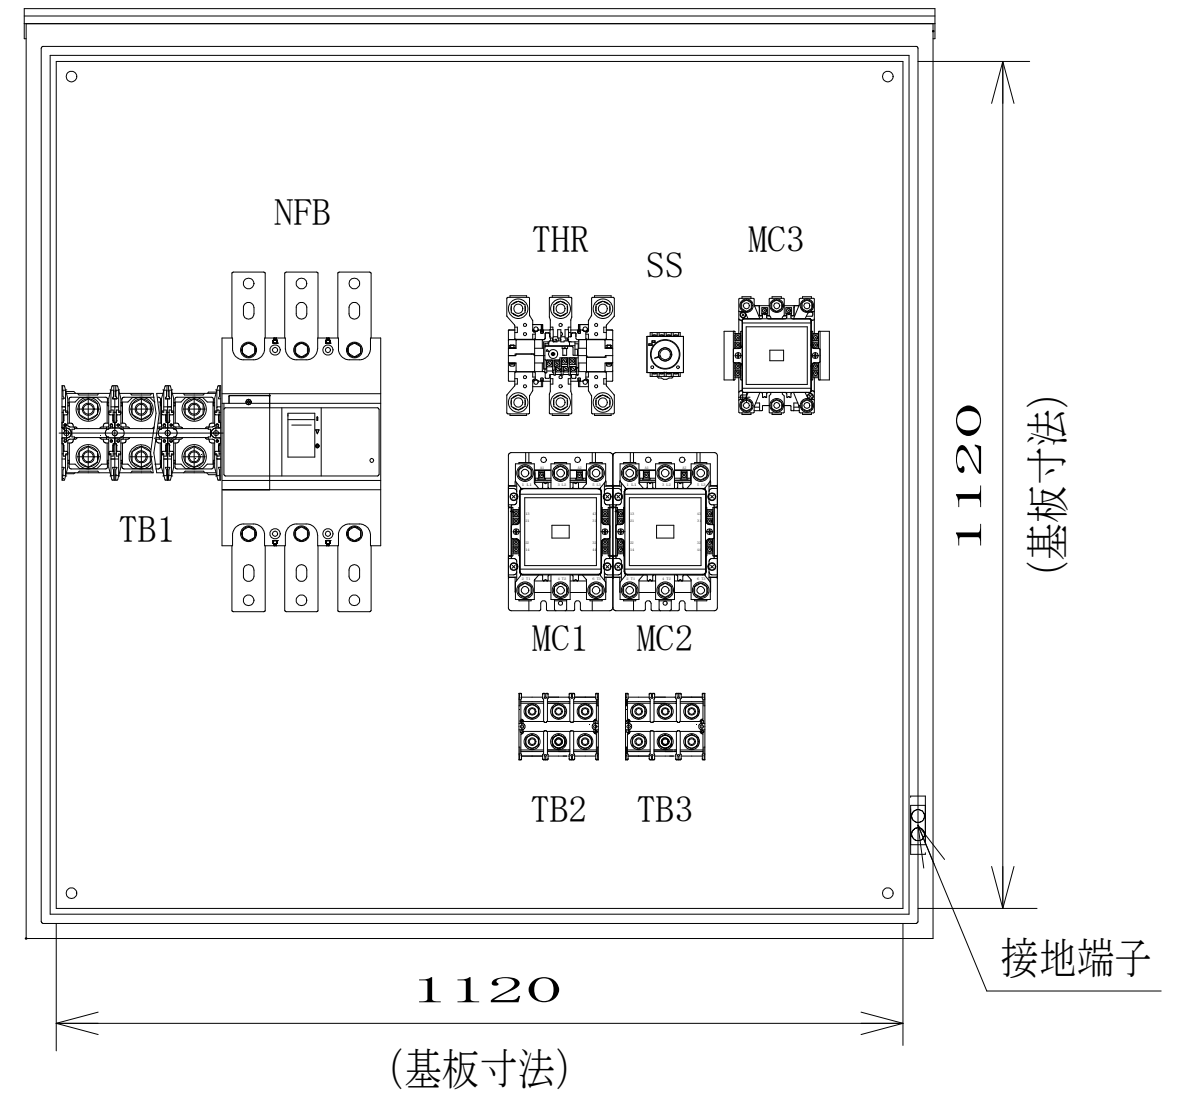

配置図

備	御承認印		塗色標準色(ライトベージュ)	設計	製図	検図	数量	品名	スターデルタ起動盤 SD-75KW-BS-ORB
	年 月 日		表面	5 Y 7 / 1		単位	m/m	尺度	1/10
考			内面	5 Y 7 / 1	セフティー電気用品株式会社			図面番号	

結線図

記号	機器名	製品型番	メーカー名	数量
	屋外用制御盤キャビネット	ORB20-1212-2	日東工業	1 面
NFB	高インスタント品配線用遮断器	BW630EAG-3P 600A	富士電機	1 台
TB1	端子台	TBF-603	日東工業	1 個
THR	サーマルリレー	TK-N12H 200A	富士電機	1 個
MC1,2	電磁接触器	SC-N8 コイルAC200V	富士電機	2 台
MC3	電磁接触器	SC-N7 コイルAC200V	富士電機	1 台
SS	ソリッドステータスタイマー	H3CR-G8EL AC200-240V	オムロン	1 台
	ソケット	PF085A	オムロン	1 台
TB2,3	端子台	TBF-253	日東工業	2 個
	パイロットランプ	DR22E3L-M9W	富士電機	1 個
	押しボタンスイッチ	AR22FOR-01G	富士電機	1 個
	押しボタンスイッチ	AR22FOR-10R	富士電機	1 個
	銘板	AR9P711-A10	富士電機	1 個
	銘板	AR9P711-A09	富士電機	1 個
	銘板	AR9P711-A04	富士電機	1 個

備	御承認印		塗色標準色(ライトベージュ)	設計	製図	検図	数量	品名	スターデルタ起動盤 SD-75KW-BS-ORB
	年	月	日	表面	5 Y 7 / 1	単位	m/m	尺度	1/10
考			内面	5 Y 7 / 1	セフティー電気用品株式会社			図面番号	