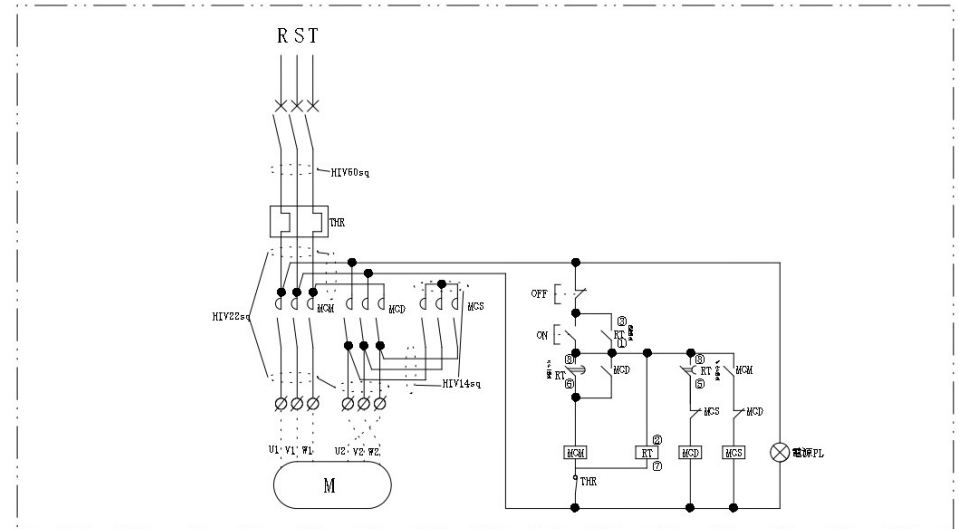

# 配置図

# 結線図

| 記号    | 機器名          | 製品型番                 | メーカー名 | 数量  | 仕様                 | 備考            |
|-------|--------------|----------------------|-------|-----|--------------------|---------------|
|       | 制御盤キャビネット    | ORB20-67             | 日東工業  | 1 面 | H700×W520×D200 屋外用 | 5Y7/1 ライトベージュ |
| NFB   | 配線遮断器        | BW250EAK-3P225       | 富士電機  | 1 台 | BW-250EA3P250AF    |               |
| TB1   | 端子台          | TBF-253              | 日東工業  | 1 個 | 150SQ-3P-310A      |               |
| TB2,3 | 端子台          | TBF-153              | 日東工業  | 2 個 | 60SQ-3P-175A       |               |
| THR   | サーマルリレー      | TK-N6H 110A          | 富士電機  | 1 台 |                    |               |
| MC1,2 | 電磁開閉器        | SC-N5A コイルAC200V     | 富士電機  | 2 台 |                    |               |
| MC3   | 電磁開閉器        | SC-N4 コイルAC200V      | 富士電機  | 1 台 |                    |               |
| SS    | ソリッドステート・タイマ | H3CR-G8EL AC200-240V | オムロン  | 1 台 |                    |               |
|       | ソケット         | PF085A               | オムロン  | 1 台 |                    |               |
|       | パイロットライト     | DR22E3L-M9W          | 富士電機  | 1 個 |                    |               |
| BS1   | パイロット押し釦スイッチ | AR22F0R-01G          | 富士電機  | 1 個 |                    |               |
| BS2   | パイロット押し釦スイッチ | AR22F0R-10R          | 富士電機  | 1 個 |                    |               |

スターデルタ始動盤

年 月 日

表面

5 Y 7 / 1

単位

m/m

尺度

1/10