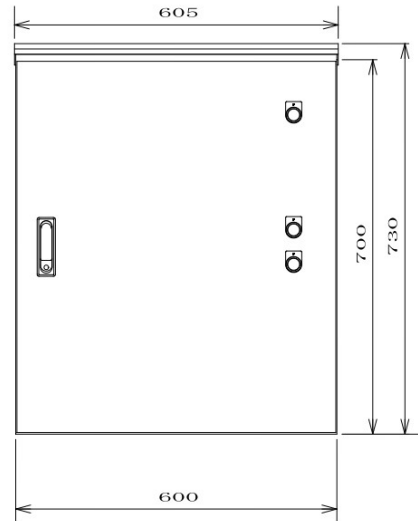

# 配置図

スターデルタ始動盤

年 月 日

表面

5 Y 7 / 1

単位

m/m

尺度

1/10