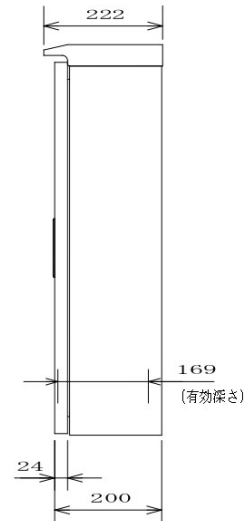

# 配置図

# 結線図

| 記号    | 機器名          | 製品型番                 | メーカー名 | 数量  | 仕様                 | 備考            |
|-------|--------------|----------------------|-------|-----|--------------------|---------------|
|       | 制御盤キャビネット    | ORB20-67             | 日東工業  | 1 面 | H700×W520×D200 屋外用 | 5Y7/1 ライトベージュ |
| NFB   | 配線遮断器        | BW250EAK-3P225       | 富士電機  | 1 台 | BW-250EA3P250AF    |               |
| TB1   | 端子台          | TBF-253              | 日東工業  | 1 個 | 150SQ-3P-310A      |               |
| TB2,3 | 端子台          | TBF-153              | 日東工業  | 2 個 | 60SQ-3P-175A       |               |
| THR   | サーマルリレー      | TK-N6H 110A          | 富士電機  | 1 台 |                    |               |
| MC1,2 | 電磁開閉器        | SC-N5A コイルAC200V     | 富士電機  | 2 台 |                    |               |
| MC3   | 電磁開閉器        | SC-N4 コイルAC200V      | 富士電機  | 1 台 |                    |               |
| SS    | ソリッドステート・タイマ | H3CR-G8EL AC200-240V | オムロン  | 1 台 |                    |               |
|       | ソケット         | PF085A               | オムロン  | 1 台 |                    |               |
|       | パイロットライト     | DR22E3L-M9W          | 富士電機  | 1 個 |                    |               |
| BS1   | パイロット押し釦スイッチ | AR22F0R-01G          | 富士電機  | 1 個 |                    |               |
| BS2   | パイロット押し釦スイッチ | AR22F0R-10R          | 富士電機  | 1 個 |                    |               |

スターデルタ始動盤

年 月 日

表面

5 Y 7 / 1

単位

m/m

尺度

1/10