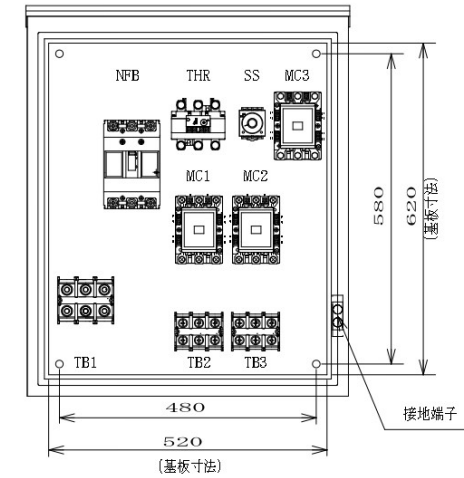

# 配置図

# 結線図

| 記号    | 機器名          | 製品型番                 | メーカー名 | 数量  | 仕様                 | 備考            |
|-------|--------------|----------------------|-------|-----|--------------------|---------------|
|       | 制御盤キャビネット    | ORB20-67             | 日東工業  | 1 面 | H700×W520×D200 屋外用 | 5Y7/1 ライトベージュ |
| NFB   | 配線遮断器        | BW250EAK-3P225       | 富士電機  | 1 台 | BW-250EA3P250AF    |               |
| TB1   | 端子台          | TBF-253              | 日東工業  | 1 個 | 150SQ-3P-310A      |               |
| TB2,3 | 端子台          | TBF-153              | 日東工業  | 2 個 | 60SQ-3P-175A       |               |
| THR   | サーマルリレー      | TK-N6H 110A          | 富士電機  | 1 台 |                    |               |
| MC1,2 | 電磁開閉器        | SC-N5A コイルAC200V     | 富士電機  | 2 台 |                    |               |
| MC3   | 電磁開閉器        | SC-N4 コイルAC200V      | 富士電機  | 1 台 |                    |               |
| SS    | ソリッドステート・タイマ | H3CR-G8EL AC200-240V | オムロン  | 1 台 |                    |               |
|       | ソケット         | PF085A               | オムロン  | 1 台 |                    |               |
|       | パイロットライト     | DR22E3L-M9W          | 富士電機  | 1 個 |                    |               |
| BS1   | パイロット押し釦スイッチ | AR22F0R-01G          | 富士電機  | 1 個 |                    |               |
| BS2   | パイロット押し釦スイッチ | AR22F0R-10R          | 富士電機  | 1 個 |                    |               |

スターデルタ始動盤

年 月 日

表面

5 Y 7 / 1

単位

m/m

尺度

1/10