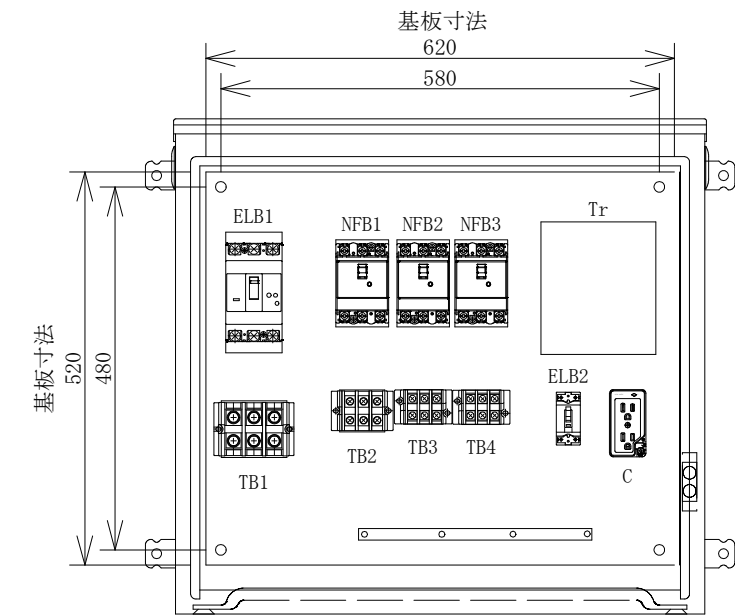

# 配置図

# 結線図

記号	機器名	製品型番	メーカー名	数量	仕様	備考
	仮設キャビネット	K20-76	日東工業	1 面	H655×W700×D200 屋外用	2.5YR6/14 オレンジ塗装
ELB1	漏電遮断器	GB123EC125A30mA 200-415V	テンパール工業	1 台	GB123EC3P125AF/125AT/30mA/0.1S 200-415V	
NFB1	配線用遮断器	B53EC50A	テンパール工業	1 台	B53EC3P50AF/50AT AC100/200-415V	
NFB2,3	配線用遮断器	B33EC30A	テンパール工業	2 台	B33EC3P30AF/30AT AC100-200-415V	
Tr	単相 降圧トランス	STP-2000A	鎌田信号機	1 個	220/110V 2KVA	
ELB2	漏電遮断器	GB1ZA2P20A30mA	テンパール工業	1 台	GB1ZA2P30AF/20A/30mA/0.1S AC100V	
TB1	端子台	TC100C03	パトライトKASUGA	1 個	38SQ-3P-130A M8	
TB2	端子台	TC60C03	パトライトKASUGA	1 個	14SQ-3P-70A M5	
TB3,4	端子台	T30C03	パトライトKASUGA	2 個	8SQ-3P-50A M5	
C	接地WコンセントE付	ME2743W	明工社	1 個	125V15A2PE×2	

備	御承認印		塗色御指定色	設計	製図	検図	数量	1 面	品名	仮設トランス盤 P125-N4r-K	
	年 月 日	表面						2.5YR6/14		単位	m/m
考			内面	2.5YR6/14	セフティー電気用品株式会社			図面番号			