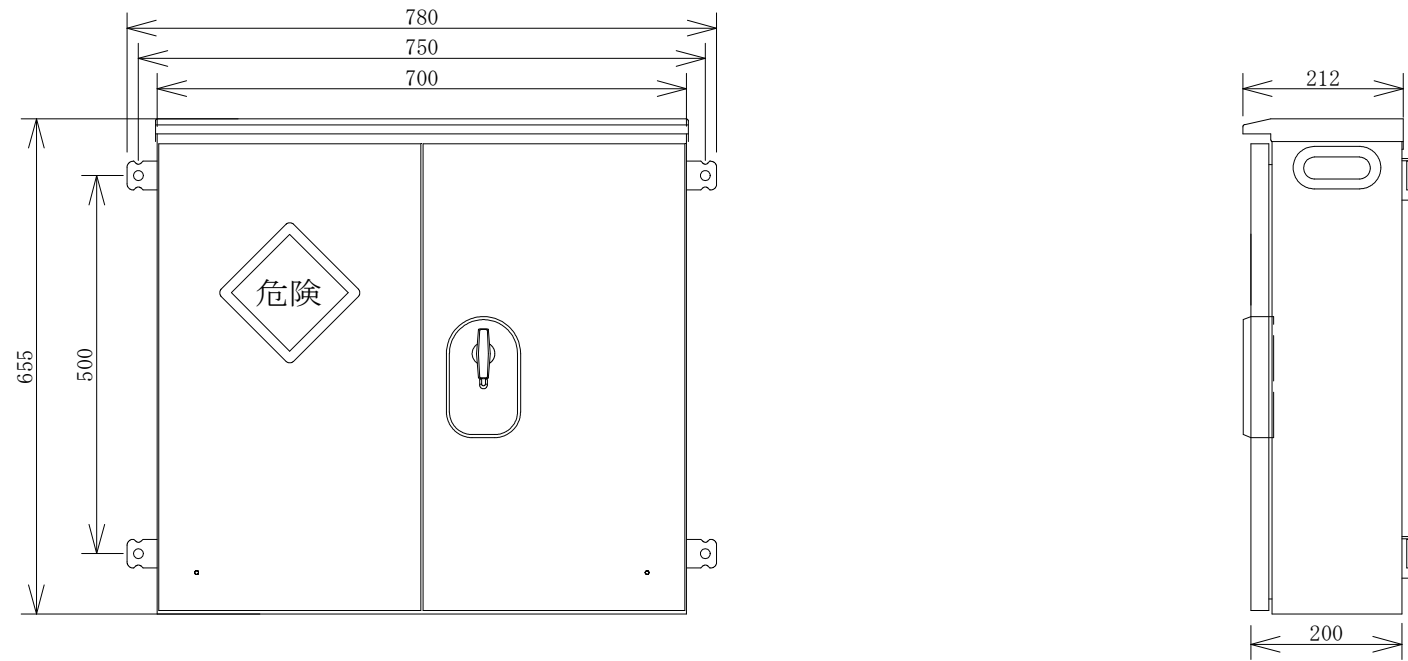

# 配置図

備	御承認印		塗色御指定色	設計	製図	検図	数量	1 面	品名	仮設トランス盤 P125-N4r-K	
	年 月 日	表面						2.5YR6/14		単位	m/m
考			内面	2.5YR6/14	セフティー電気用品株式会社			図面番号			