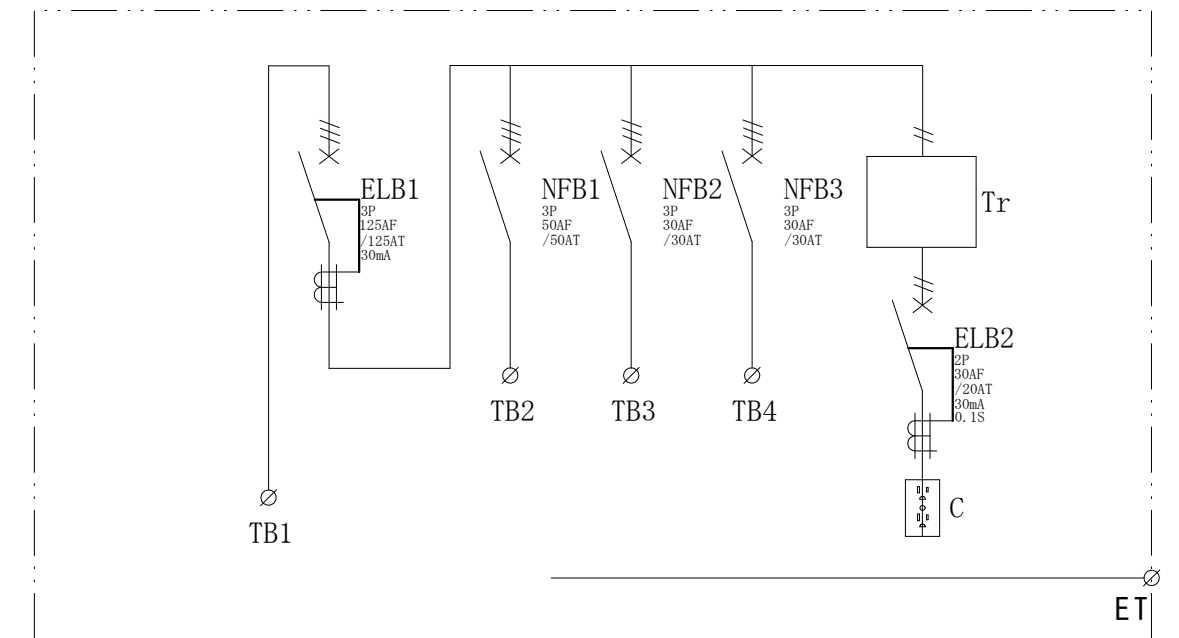

# 配置図

# 結線図

記号	機器名	製品型番	メーカー名	数量	仕様	備考
	仮設キャビネット	K20-76	日東工業	1 面	H655×W700×D200 屋外用	2.5YR6/14 オレンジ塗装
ELB1	漏電遮断器	GB123EC125A30mA 200-415V	テンパール工業	1 台	GB123EC3P125AF/125AT/30mA/0.1S 200-415V	
NFB1	配線用遮断器	B53EC50A	テンパール工業	1 台	B53EC3P50AF/50AT AC100/200-415V	
NFB2,3	配線用遮断器	B33EC30A	テンパール工業	2 台	B33EC3P30AF/30AT AC100-200-415V	
Tr	単相 降圧トランス	STP-2000A	鎌田信号機	1 個	220/110V 2KVA	
ELB2	漏電遮断器	GB1ZA2P20A30mA	テンパール工業	1 台	GB1ZA2P30AF/20A/30mA/0.1S AC100V	
TB1	端子台	TC100C03	パトライトKASUGA	1 個	38SQ-3P-130A M8	
TB2	端子台	TC60C03	パトライトKASUGA	1 個	14SQ-3P-70A M5	
TB3,4	端子台	T30C03	パトライトKASUGA	2 個	8SQ-3P-50A M5	
C	接地WコンセントE付	ME2743W	明工社	1 個	125V15A2PE×2	

備	御承認印		塗色御指定色	設計	製図	検図	数量	1 面	品名	仮設トランス盤 P125-N4r-K	
	年 月 日	表面						2.5YR6/14		単位	m/m
考			内面	2.5YR6/14	セフティー電気用品株式会社			図面番号			