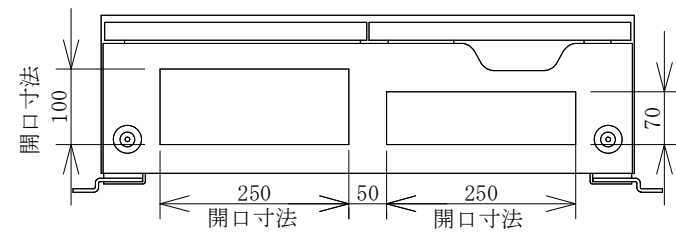

# 配置図

備	御承認印		塗色御指定色	設計	製図	検図	数量	1 面	品名	仮設トランス盤 P125-N4r-K	
	年 月 日	表面						2.5YR6/14		単位	m/m
考			内面	2.5YR6/14	セフティー電気用品株式会社			図面番号			