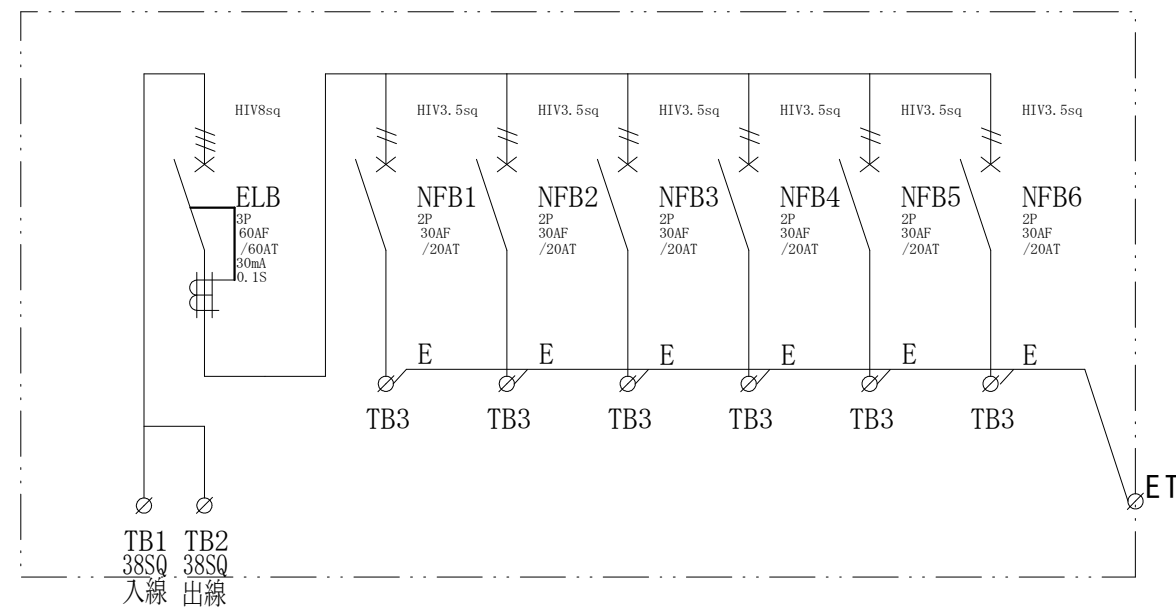

### 配置図

### 結線図

記号	機器名	製品型番	メーカー名	数量	仕様	備考
	仮設キャビネット	K20-54	日東工業	1 面	H455 × W500 × D200 屋外用	2.5YR6/14 オレンジ塗装
ELB	単3中性線欠相保護付漏電遮断器	GBU-63・1KC60A	テンパール工業	1 台	GBU-63・1KC3P60AF/60AT/30mA/0.1S 100/200V	
NFB1-4	配線用遮断器	B-1EA2P20A	テンパール工業	6 台	B-1EA2P30AF/20AT 100V	
TB1,2	端子台	TBF-103	日東工業	2 個	38SQ-3P-130A	
TB3	端子台	T20C18	パトライトKASUGA	1 個	3.5SQ-18P-30A	

備	御承認印		塗色標準色(オレンジ)	設計	製図	検図	数量	品名	仮設電灯分電盤 L60-N6T-K
	年 月 日		表面 2.5YR6/14	単位 m/m	尺度 1/5	納入先			
考			内面 2.5YR6/14	セフティー電気用品株式会社			図面番号		