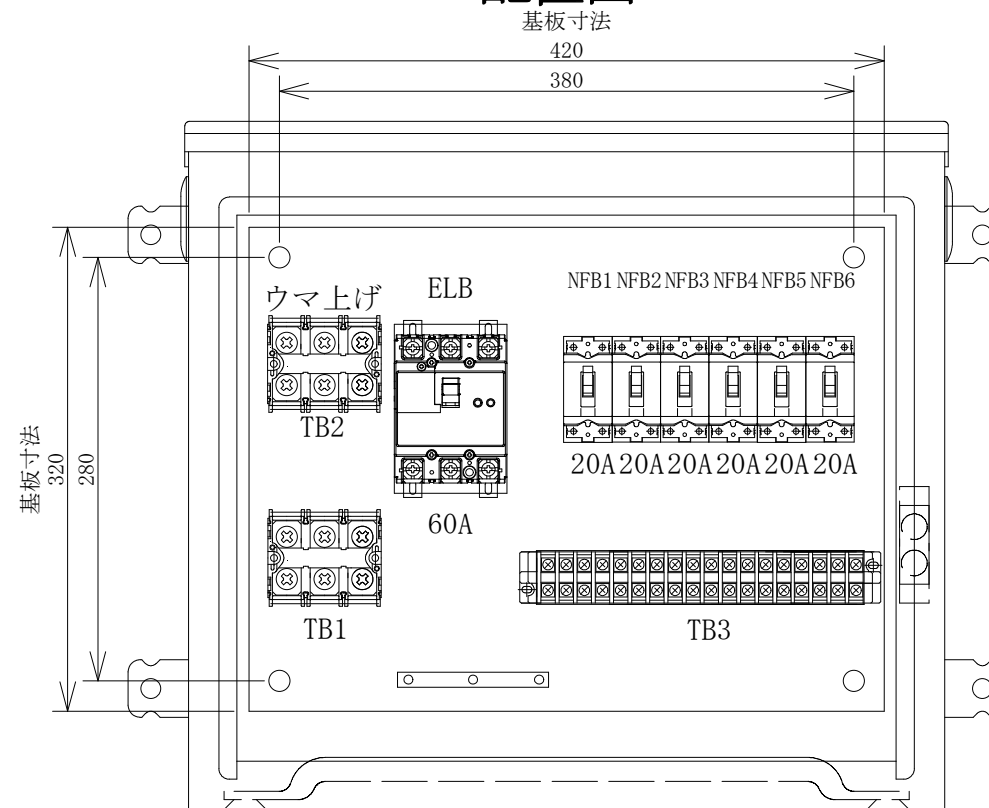

### 配置図

### 結線図

記号	機器名	製品型番	メーカー名	数量	仕様	備考
	仮設キャビネット	K20-54	日東工業	1 面	H455 × W500 × D200 屋外用	2.5YR6/14 オレンジ塗装
ELB	単3中性線欠相保護付漏電遮断器	GBU-63・1KC60A	テンパール工業	1 台	GBU-63・1KC3P60AF/60AT/30mA/0.1S 100/200V	
NFB1-4	配線用遮断器	B-1EA2P20A	テンパール工業	6 台	B-1EA2P30AF/20AT 100V	
TB1,2	端子台	TBF-103	日東工業	2 個	38SQ-3P-130A	
TB3	端子台	T20C18	パトライトKASUGA	1 個	3.5SQ-18P-30A	

備	御承認印		塗色標準色(オレンジ)	設計	製図	検図	数量	品名	仮設電灯分電盤 L60-N6T-K
	年 月 日		表面 2.5YR6/14	単位 m/m	尺度 1/5	納入先			
考			内面 2.5YR6/14	セフティー電気用品株式会社			図面番号		