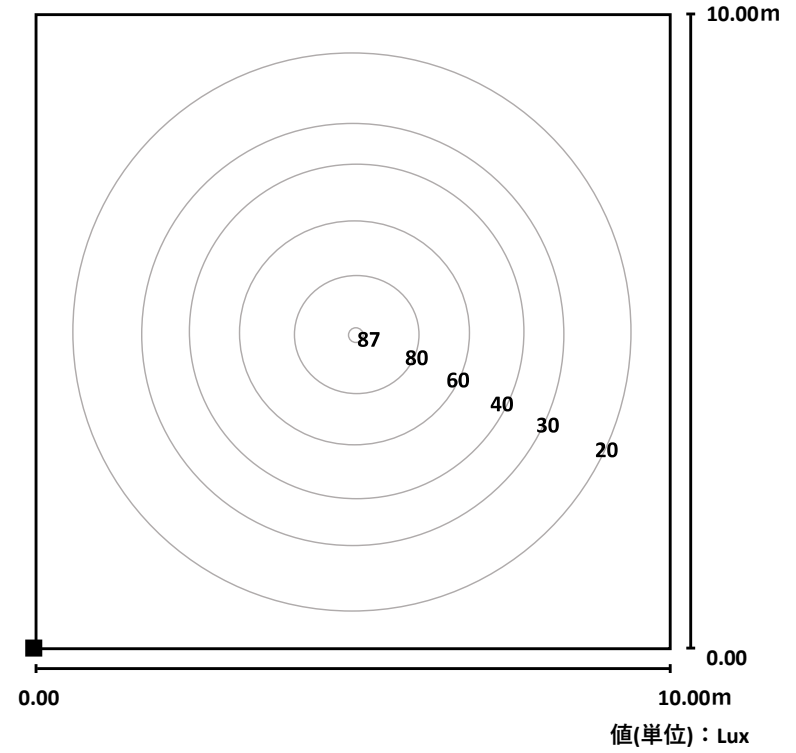

天井高さ4m

天井高さ3m

器具型式	SH40-TL
ランプ形式	LED
全光束	6,000lm
配光角度	240°
色温度	6500K (昼光色)

照度分布図

作成 2023.08.07

セフティー電気用品株式会社

キラリライトシリーズ LEAD