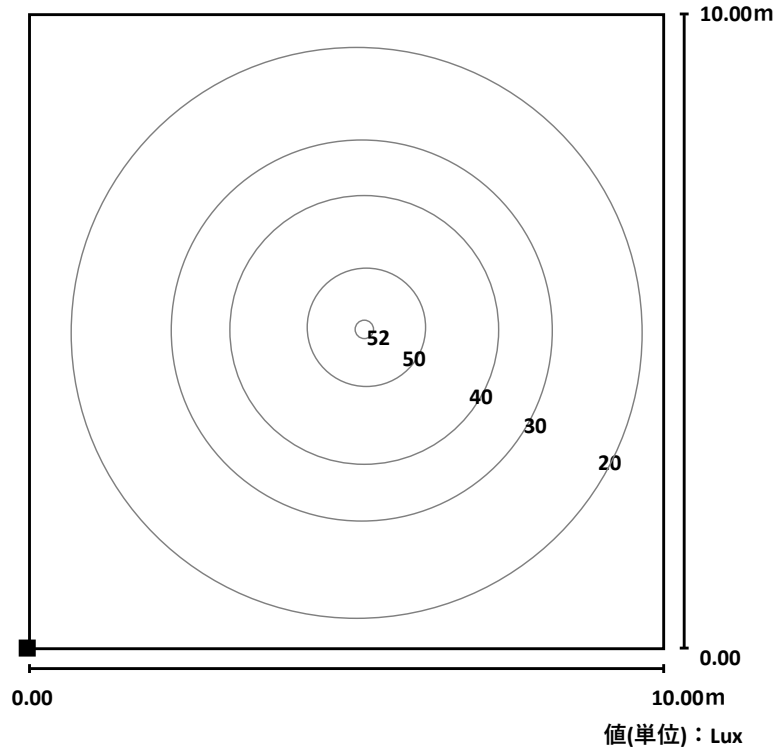

天井高さ4m

天井高さ3m

器具型式	SH40-TL
ランプ形式	LED
全光束	6,000lm
配光角度	240°
色温度	6500K (昼光色)

照度分布図

作成 2023.08.07

セフティー電気用品株式会社

キラリライトシリーズ LEAD