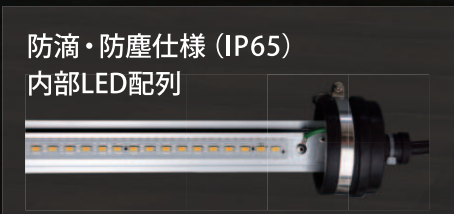

# 工事用LEDシリンダーライトは **軽量・堅牢**

40W相当で840g

ポリカーボネート製カバー

電源コード 1m

電源コード 1m

電源コード 1m

新商品  
蛍光灯  
**20W相当**

20W相当 小口径のシールド現場に (標準価格19,500円・税抜)

40W相当 バッテリー搭載非常灯タイプ (標準価格7,000円・税抜)

**非常灯**

40W相当 1.23m全光束2,800lm (標準価格20,000円・税抜)

蛍光灯  
40W相当で  
**840g**

防滴・防塵仕様 (IP65)  
内部LED配列

40W蛍光灯相当 **軽さ840g**

拡散剤入りポリカーボネートカバーを採用。ツブツブのLED光源を隠蔽し柔らかな光がワイドに広がります。

**気密性と密閉性を高めたOリング**

両端のゴムカバー内部にOリングを埋め込み、一層の密閉性を保ち、水や粉じんから光源を保護する設計です。

**明るさ30%アップ 180Lm/W**

180Lm/W高照度LED使用。乳白ポリカーボネートカバーをかぶせた状態でも全光束2,800Lmを実現。明るさはなんと30%アップしました（従来品2,000Lm比較）。

**100V/200Vプラグが選択できます**

200V用

100V用

各種仕様表 全商品共通仕様：周波数50/60Hz、点灯寿命4万時間、照射角度220度、保護等級IP65