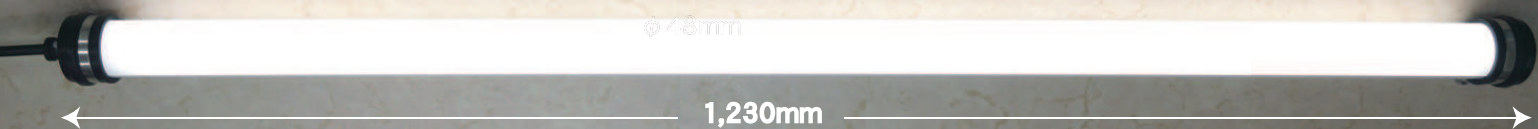

# 工事用LEDシリンダーライトは **軽量・堅牢**

40W相当で840g

ポリカーボネート製カバー

電源コード 1m

電源コード 1m

電源コード 1m

新商品  
蛍光灯  
**20W相当**

20W相当 小口径のシールド現場に (標準価格19,500円・税抜)

40W相当 バッテリー搭載非常灯タイプ (標準価格7,000円・税抜)

**非常灯**

40W相当 1.23m全光束2,800lm (標準価格20,000円・税抜)

蛍光灯  
40W相当で  
**840g**

防滴・防塵仕様 (IP65)  
内部LED配列

40W蛍光灯相当 **軽さ840g**

拡散剤入りポリカーボネートカバーを採用。ツブツブのLED光源を隠蔽し柔らかな光がワイドに広がります。

**気密性と密閉性を高めたOリング**

両端のゴムカバー内部にOリングを埋め込み、一層の密閉性を保ち、水や粉じんから光源を保護する設計です。

**明るさ30%アップ 180Lm/W**

180Lm/W高照度LED使用。乳白ポリカーボネートカバーをかぶせた状態でも全光束2,800Lmを実現。明るさはなんと30%アップしました（従来品2,000Lm比較）。

**100V/200Vプラグが選択できます**

200V用

100V用

各種仕様表 全商品共通仕様：周波数50/60Hz、点灯寿命4万時間、照射角度220度、保護等級IP65