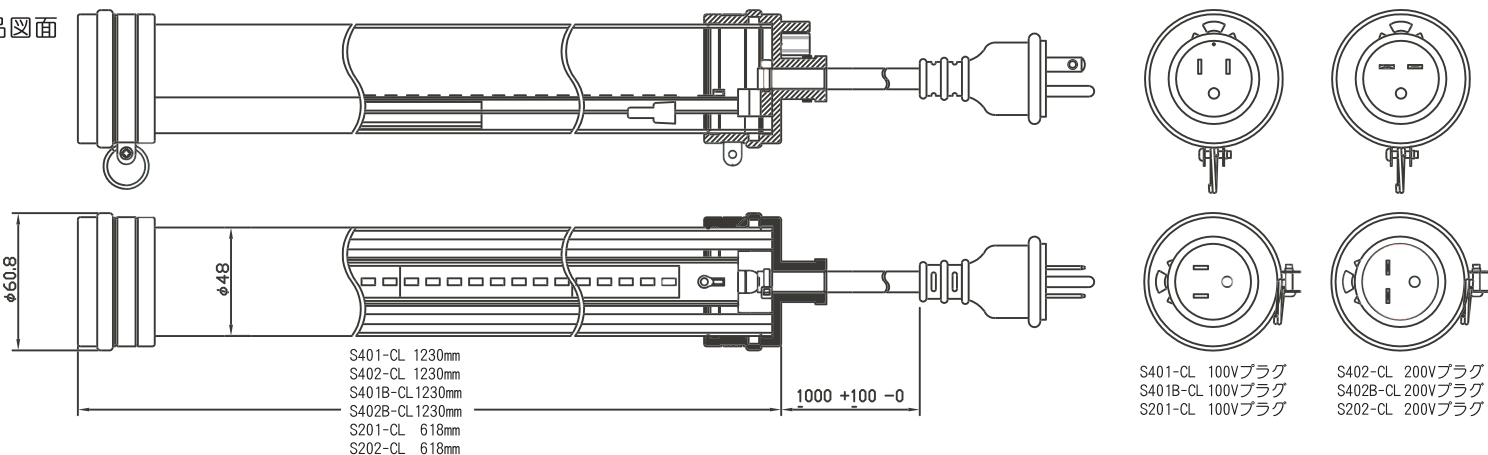

製品図面

SAFETY セフティー電気用品株式会社

〒234-0054 神奈川県横浜市港南区港南台8-34-16

電話番号 045-833-8221

FAX番号 045-833-8223

Eメール safety@safetydenki.co.jp

WebURL www.safetydenki.com

《お問い合わせ先》