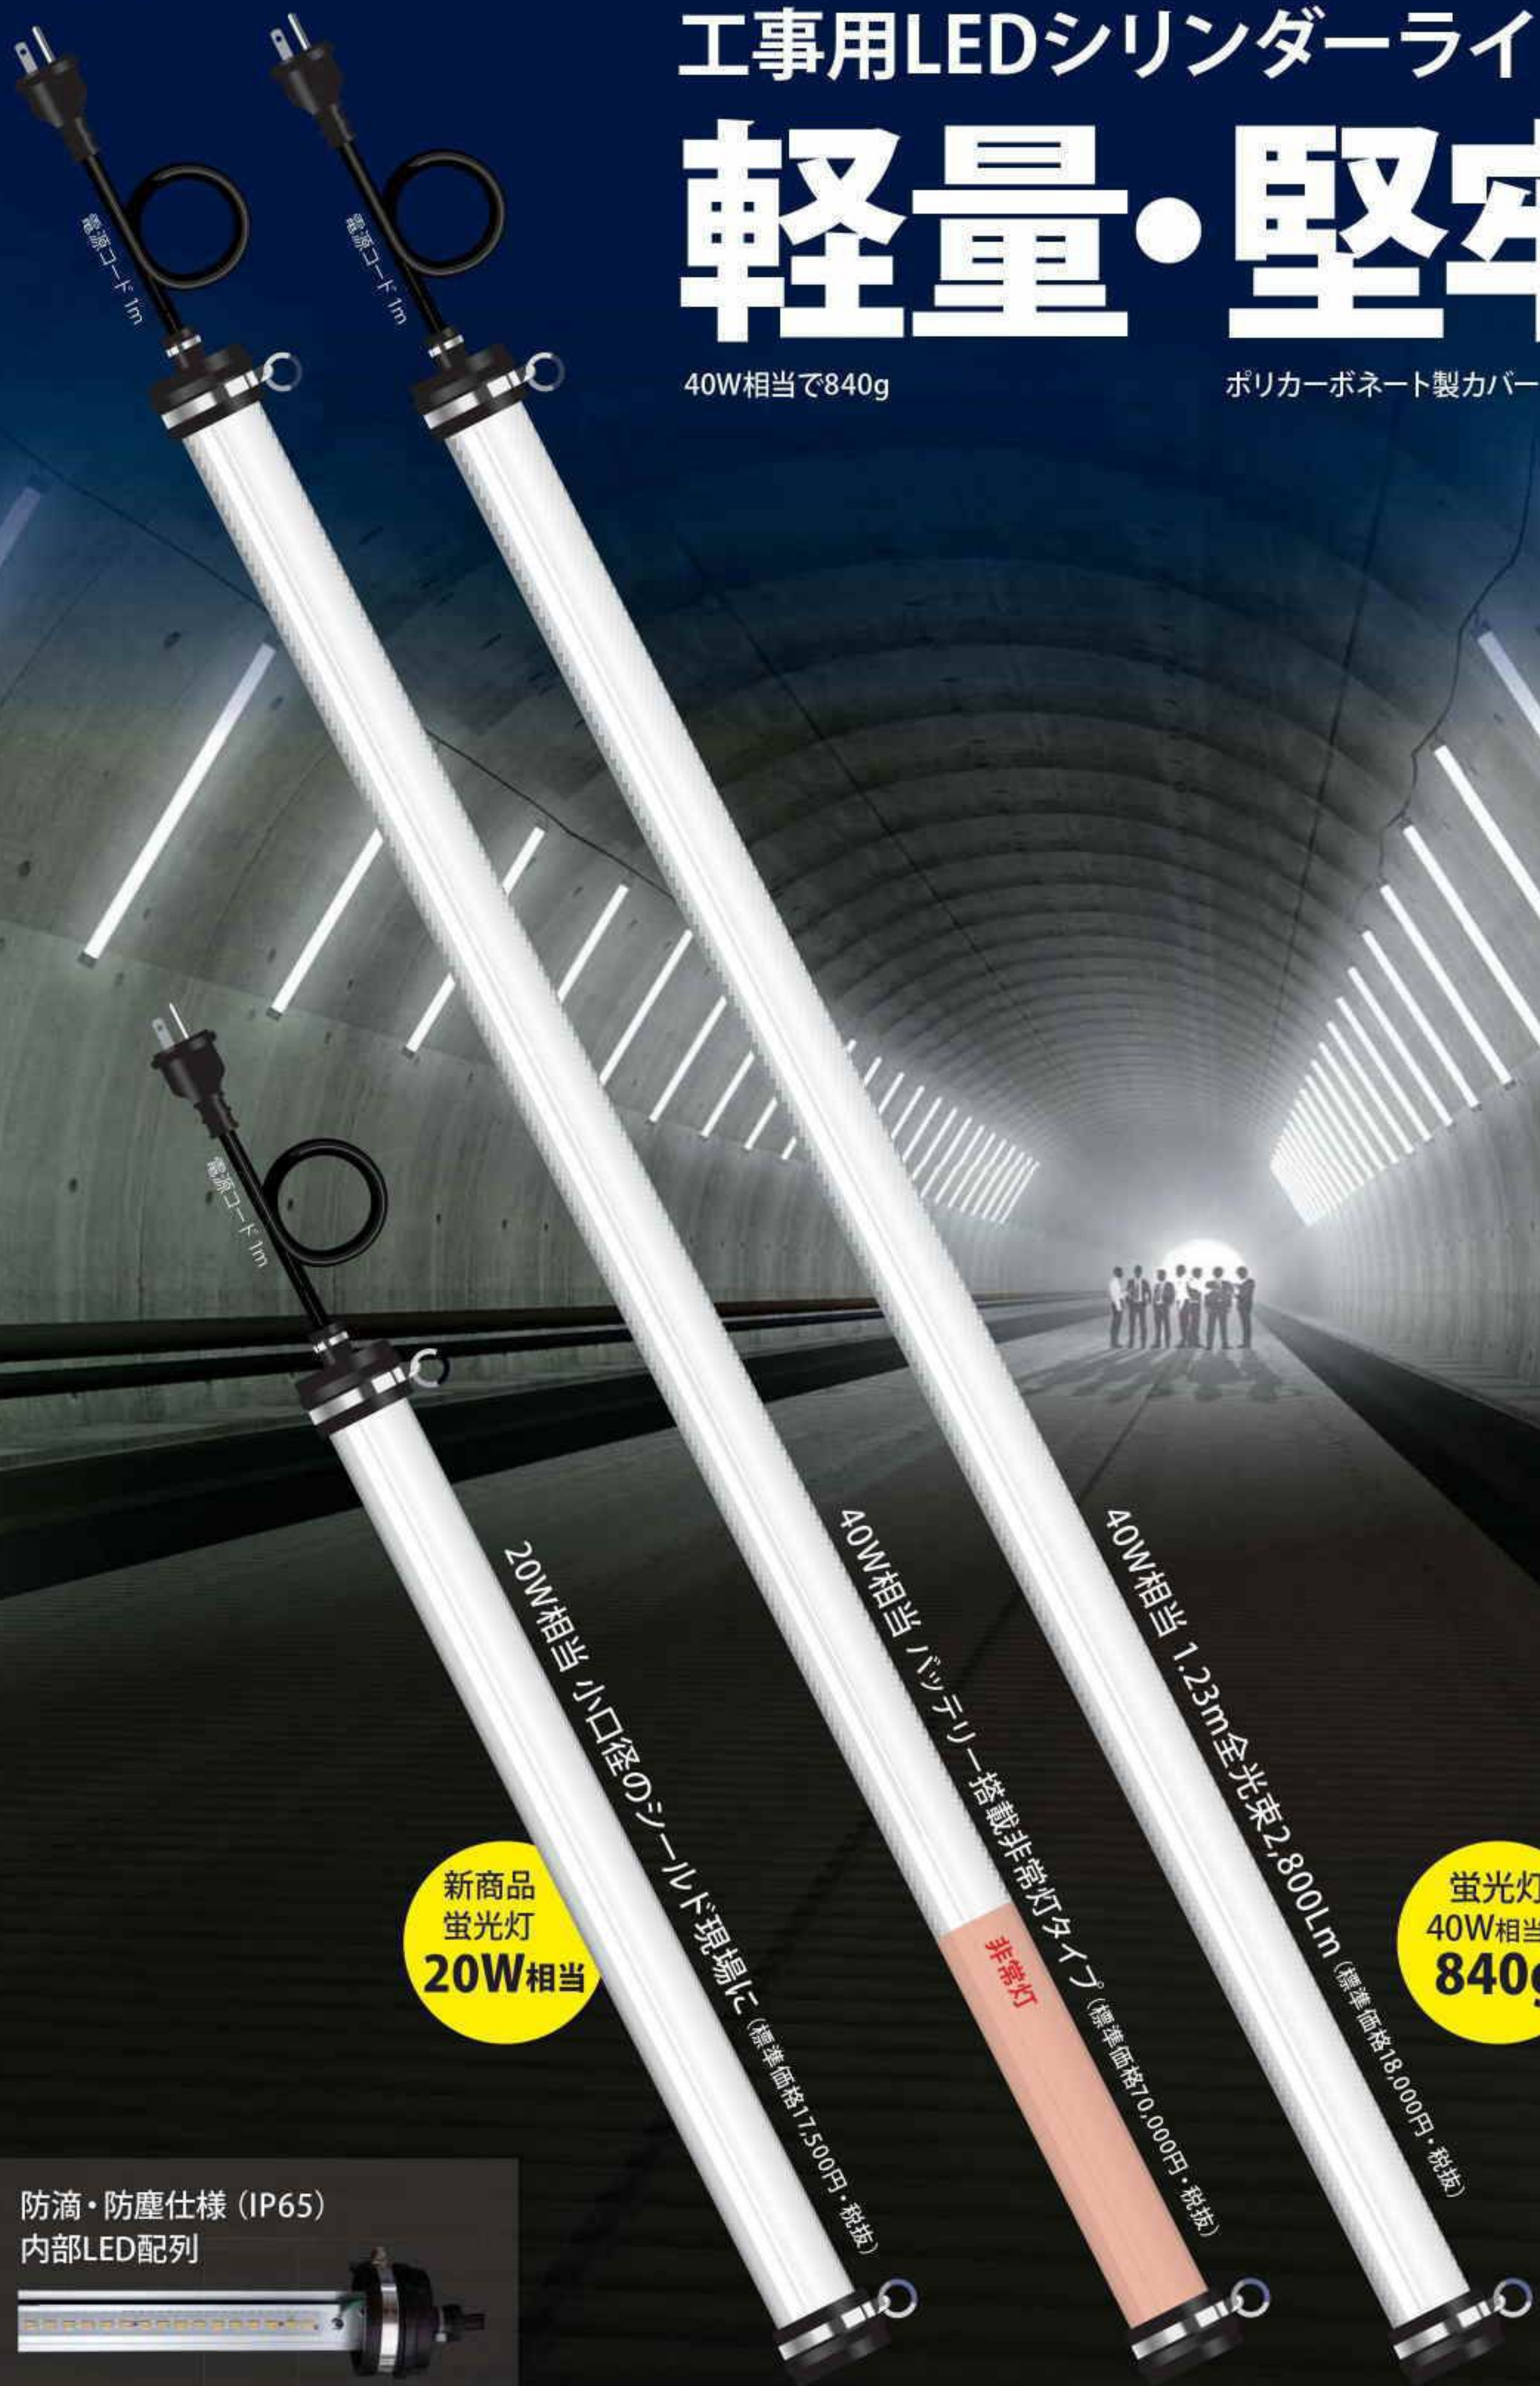

SAFETY

工事用LEDシリンダーライトは **軽量・堅牢**

40W相当で840g

ポリカーボネート製カバー

電源コード1m

電源コード1m

電源コード1m

新商品
蛍光灯
20W相当

20W相当 小口径のシールド現場に (標準価格17,500円・税抜)

40W相当 バッテリー搭載非常灯タイプ (標準価格70,000円・税抜)

40W相当 1.23m全光束2,800Lm (標準価格18,000円・税抜)

蛍光灯
40W相当で
840g

防滴・防塵仕様 (IP65)
内部LED配列

SAFETY

40W蛍光灯相当 **軽さ840g**

1,230mm

拡散剤入りポリカーボネートカバーを採用。ツブツブのLED光源を隠蔽し柔らかな光がワイドに広がります。

気密性と密閉性を高めたOリング

両端のゴムカバー内部にOリングを埋め込み、一層の密閉性を保ち、水や粉じんから光源を保護する設計です。

100V/200Vプラグが選択できます

200V用

100V用

明るさ30%アップ 180Lm/W

180Lm/W高照度LED使用。乳白ポリカーボネートカバーをかぶせた状態でも全光束2,800Lmを実現。明るさはなんと30%アップしました(従来品2,000Lm比較)。