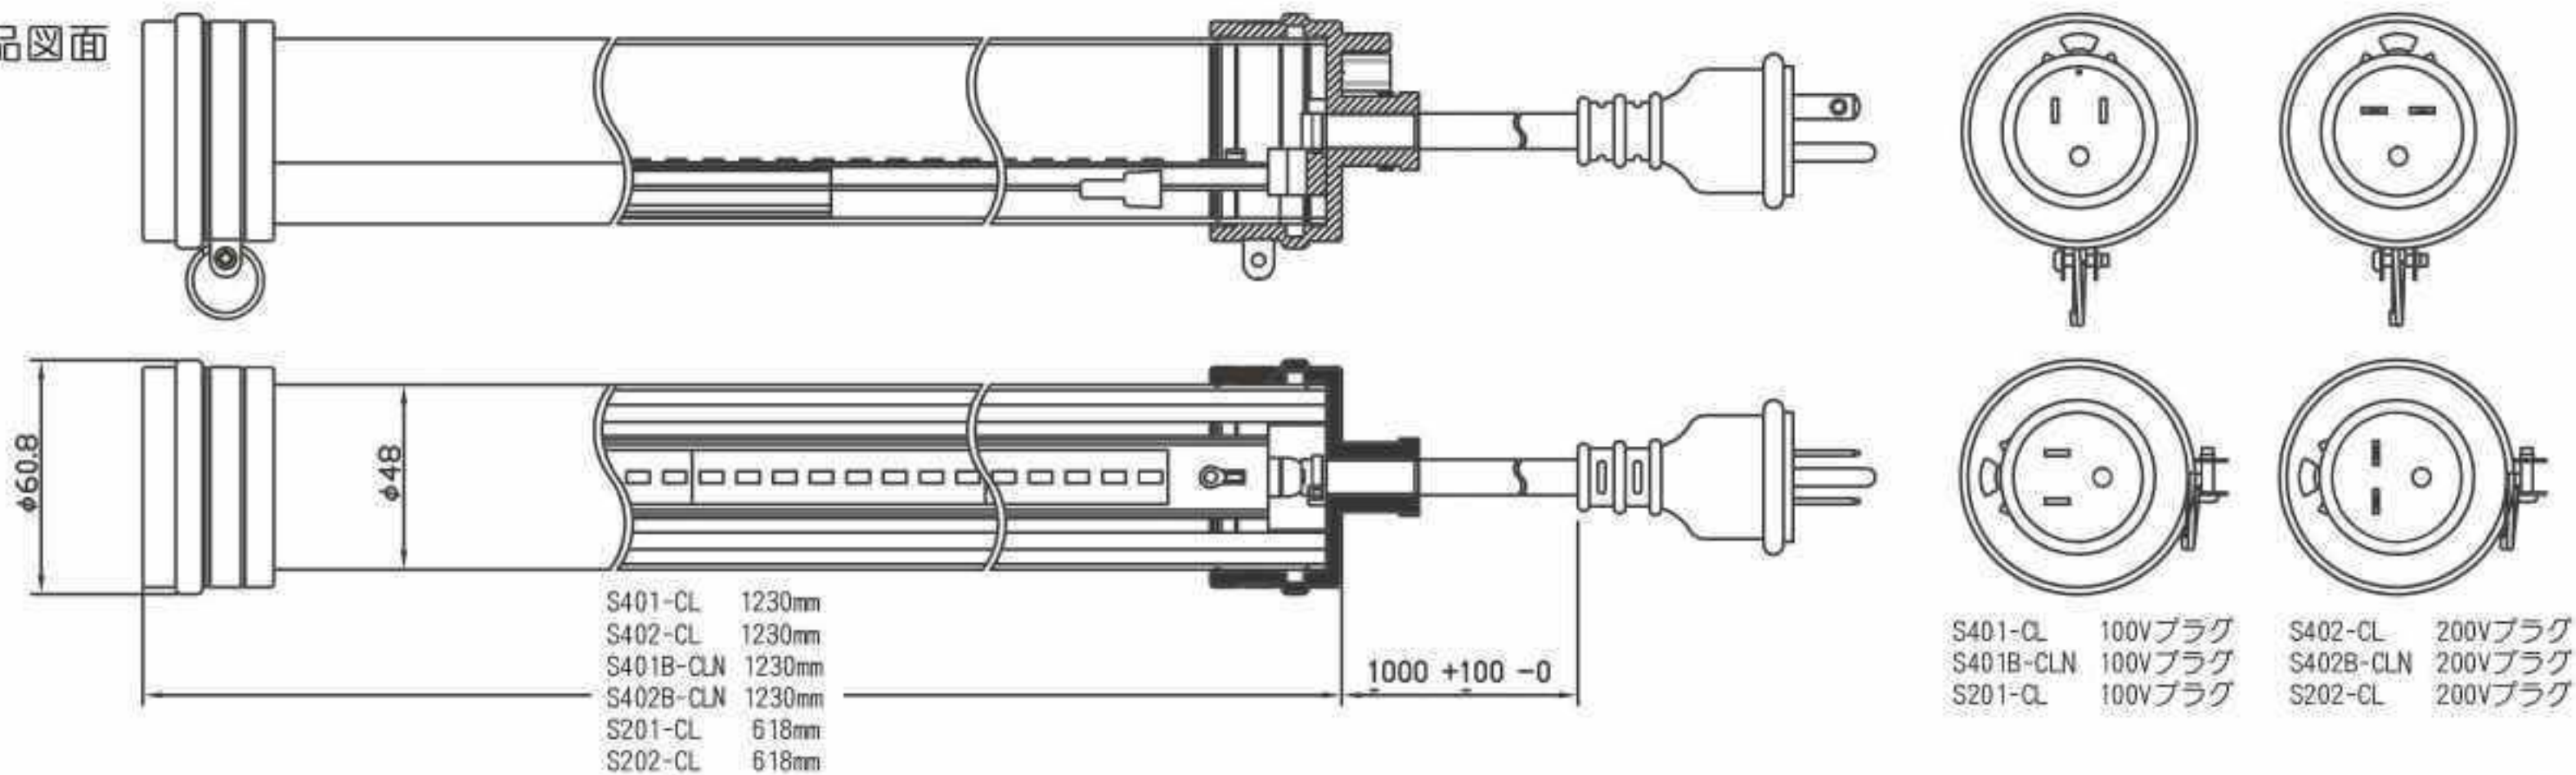

明るさ30%アップ 180Lm/W

180Lm/W高照度LED使用。乳白ポリカーボネートカバーをかぶせた状態でも全光束2,800Lmを実現。明るさはなんと30%アップしました(従来品2,000Lm比較)。

各種仕様表 全商品共通仕様：周波数50/60Hz、点灯寿命4万時間、照射角度220度、保護等級IP65

型番	サイズ	電源プラグ	使用可能電圧	質量(Kg)	消費電力	全光束(Lm)	標準価格	備考
S401-CL	1230×48Φ	100V用	100-200V	0.84	21W	2800	18,000円	蛍光灯40W相当
S402-CL	1230×48Φ	200V用	100-200V	0.84	20W	2800	18,000円	蛍光灯40W相当
S201-CL	618×48Φ	100V用	100-200V	0.45	11W	1400	17,500円	蛍光灯20W相当
S202-CL	618×48Φ	200V用	100-200V	0.45	11W	1400	17,500円	蛍光灯20W相当
S401B-CLN	1230×48Φ	100V用	100-200V	1.60	21W	2400	70,000円	バッテリー搭載非常灯
S402B-CLN	1230×48Φ	200V用	100-200V	1.60	20W	2400	70,000円	バッテリー搭載非常灯

非常用バッテリー初期値の場合、満充電時で通常の40%の照度で90分間点灯します

製品図面