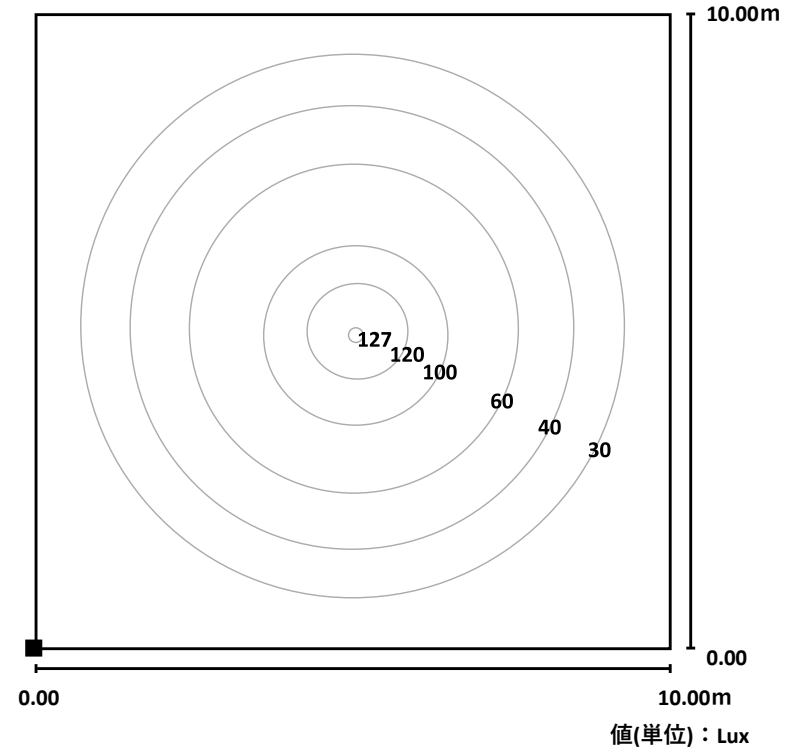

天井高さ4m

天井高さ3m

器具型式	SH60-TL
ランプ形式	LED
全光束	8,100lm
配光角度	240°
色温度	6500K (昼光色)

照度分布図

作成 2023.08.07

セフティー電気用品株式会社

キラリライトシリーズ LEAD