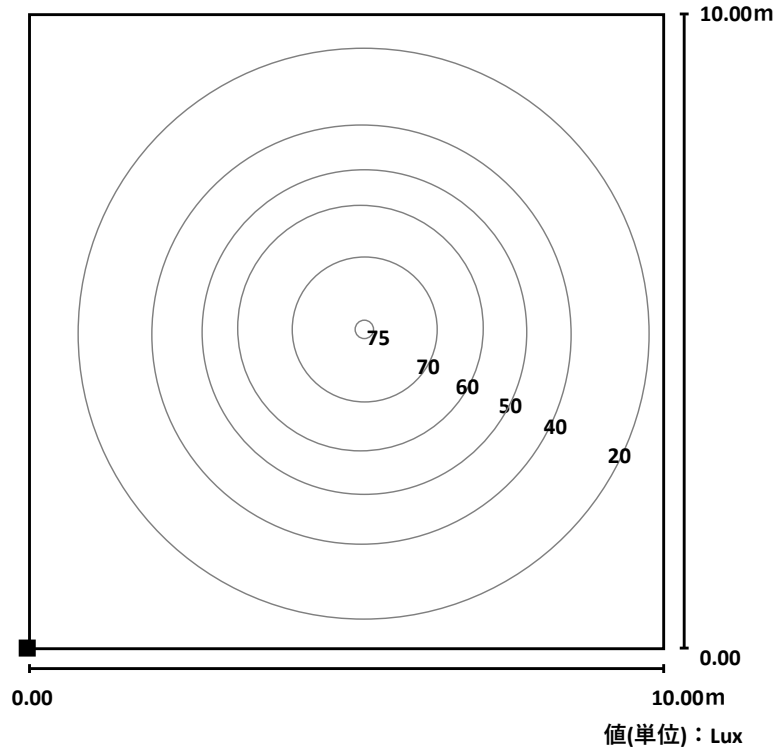

天井高さ4m

天井高さ3m

器具型式	SH60-TL
ランプ形式	LED
全光束	8,100lm
配光角度	240°
色温度	6500K (昼光色)

照度分布図

作成 2023.08.07

セフティー電気用品株式会社

キラリライトシリーズ LEAD