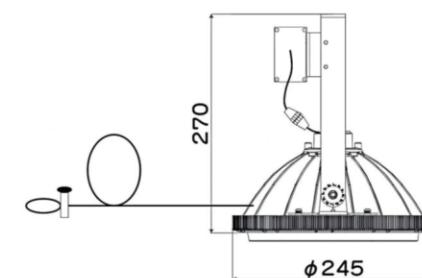

注記) 曲線上の数値は、維持照度を示す。単位 (Lux)

器具型式	S120-FS
ランプ形式	LED
全光束	17,400 lm
配光角度	150 °
色温度	5700 K
器具姿図	

寸法(mm)

照度分布図	作成 2020. 08. 25	セフティー電気用品(株)
<i>Solimina</i>		