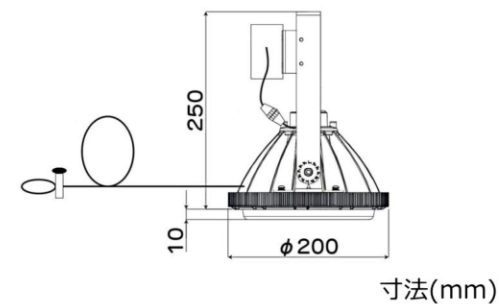

注記) 曲線上の数値は、維持照度を示す。単位 (Lux)

器具型式	S80-FS
ランプ形式	LED
全光束	10,800 lm
配光角度	150 °
色温度	5700 K
器具姿図	

照度分布図	作成 2020. 08. 25	セフティー電気用品(株)
<i>Solimina</i>		