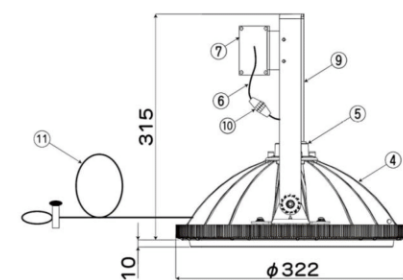

注記) 曲線上の数値は、維持照度を示す。単位 (Lux)

器具型式	S200-FS
ランプ形式	LED
全光束	28,000 lm
配光角度	150 °
色温度	5700 K
器具姿図	

寸法(mm)

照度分布図	作成 2020. 08. 25	セフティー電気用品(株)
<i>Solimina</i>		