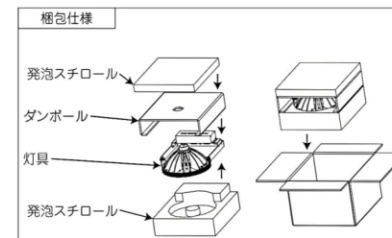

口出線	ゴムキャブタイヤコード 800mm 1.25mm² × 3芯 先端半田処理

動作環境温度・湿度	-40°C ~ +50°C, 10% ~ 90%RH
定格寿命時間	50,000 時間
防塵防水性能	LED モジュール: IP68, 電源ユニット: IP67
サージ保護電圧	8kV (ESD) (L/N-アース間および L-N 間)
保証期間	5 年

SCALE	Projection	Unit	Model Name	工専用LED照明Solimina
1 : 5		mm	Model No.	S120-FS
DWN.	J.Senga		DWG. No.	S120-001
CHKD.	K.Kuroguchi			
APPD.	H.Kimura			
DATE	2017.5.23			セフティー電気用品株式会社