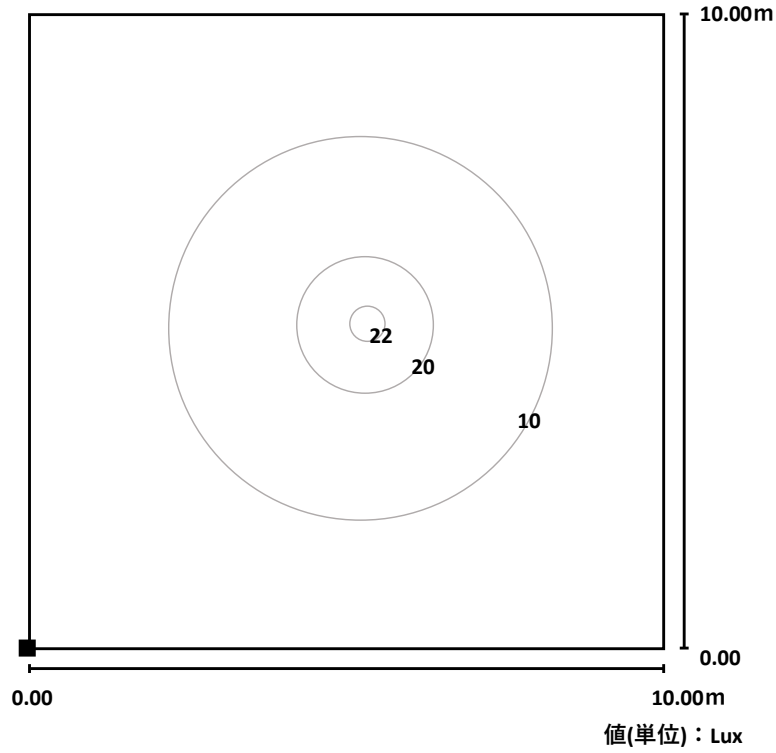

天井高さ3m

天井高さ2m

器具型式	SH13-TL
ランプ形式	LED
全光束	1,680lm
配光角度	170°
色温度	6500K (昼光色)

照度分布図	作成 2023.08.07	セフティー電気用品株式会社
キラリライトシリーズ LEAD		