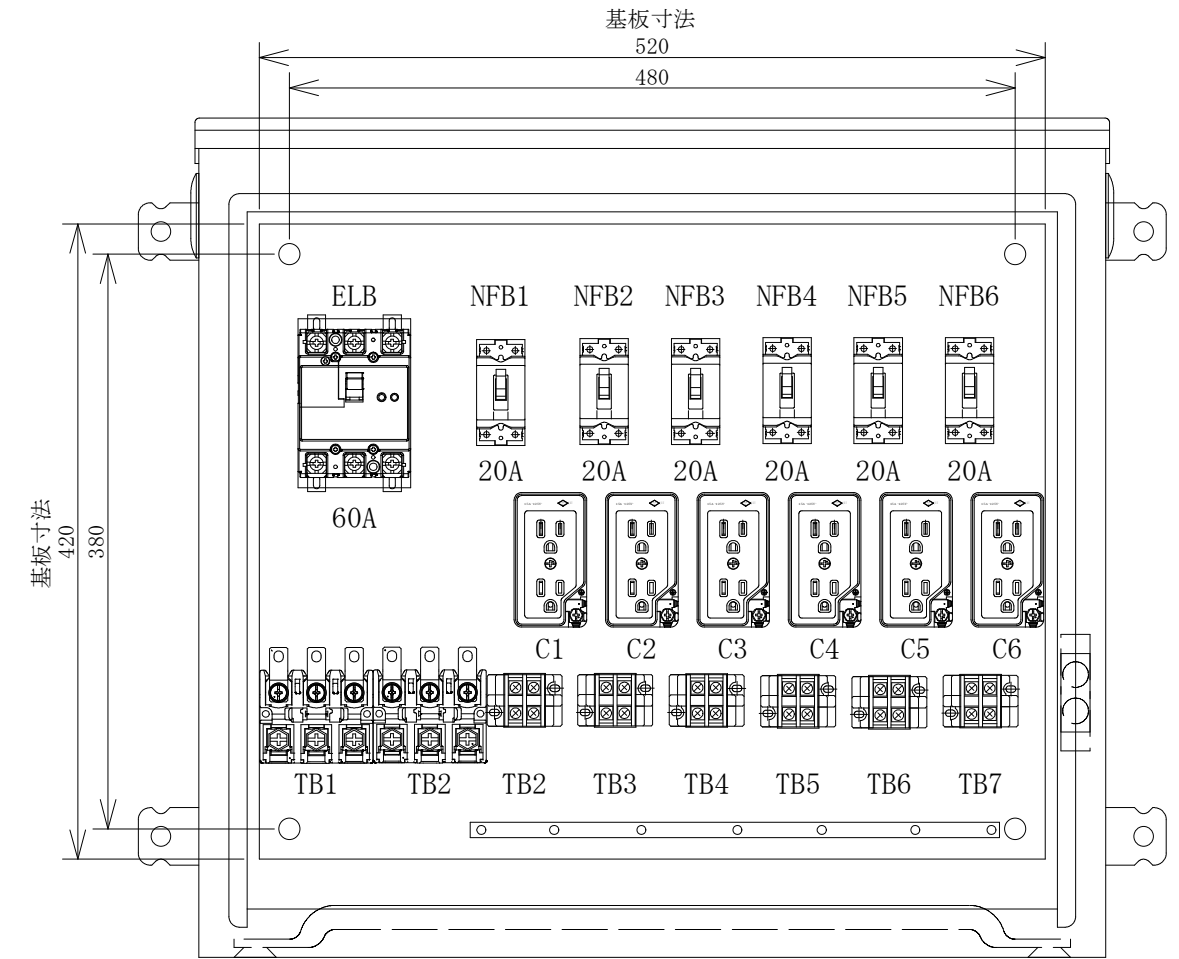

記号	機器名	製品型番	メーカー名	数量	仕様	備考
	仮設キャビネット	K20-65	日東工業	1 面	H555×W600×D200 屋外用	2.5YR6/14 オレンジ塗装
ELB	単3中性線欠相保護付漏電遮断器	GBU-63・1KC60A	テンパール工業	1 台	GBU-63・1KC3P60AF/60AT/30mA/0.1S 100/200V	
NFB1-6	配線用遮断器	B-1EA2P20A	テンパール工業	6 台	B-1EA2P30AF/20AT 100V	
TB1,2	端子台	TBZ-063AK	日東工業	2 個	22SQ-3P-60A(リペア端子形)	
TB3-8	端子台	T20C02	パトライトKASUGA	6 個	3.5SQ-2P-30A	
C1-6	接地WコンセントE付	ME2743W	明工社	6 個	125V15A2PE×2	
	図面ホルダ	BP85-1P-Z	日東工業	1 個		

配置図

結線図

備	御承認印		塗色標準色(オレンジ)	設計	製図	検図	数量	品名	電灯仮設盤 (KBL6-06同等品)
	年 月 日		表面 2.5YR6/14	単位 m/m	尺度 1/5	納入先			
考			内面 2.5YR6/14	セフティー電気用品株式会社			図面番号		