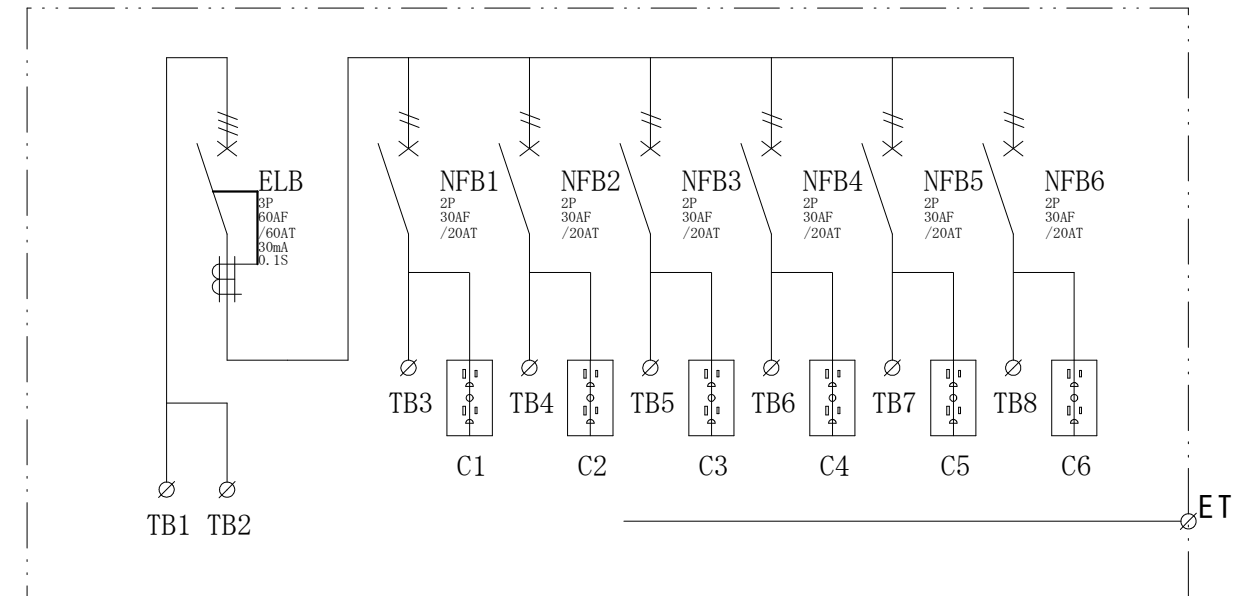

記号	機器名	製品型番	メーカー名	数量	仕様	備考
	仮設キャビネット	K20-65	日東工業	1 面	H555×W600×D200 屋外用	2.5YR6/14 オレンジ塗装
ELB	単3中性線欠相保護付漏電遮断器	GBU-63・1KC60A	テンパール工業	1 台	GBU-63・1KC3P60AF/60AT/30mA/0.1S 100/200V	
NFB1-6	配線用遮断器	B-1EA2P20A	テンパール工業	6 台	B-1EA2P30AF/20AT 100V	
TB1,2	端子台	TBZ-063AK	日東工業	2 個	22SQ-3P-60A(リペア端子形)	
TB3-8	端子台	T20C02	パトライトKASUGA	6 個	3.5SQ-2P-30A	
C1-6	接地WコンセントE付	ME2743W	明工社	6 個	125V15A2PE×2	
	図面ホルダ	BP85-1P-Z	日東工業	1 個		

配置図

結線図

備	御承認印		塗色標準色(オレンジ)	設計	製図	検図	数量	品名	電灯仮設盤 (KBL6-06同等品)
	年 月 日		表面 2.5YR6/14	単位 m/m	尺度 1/5	納入先			
考			内面 2.5YR6/14	セフティー電気用品株式会社			図面番号		