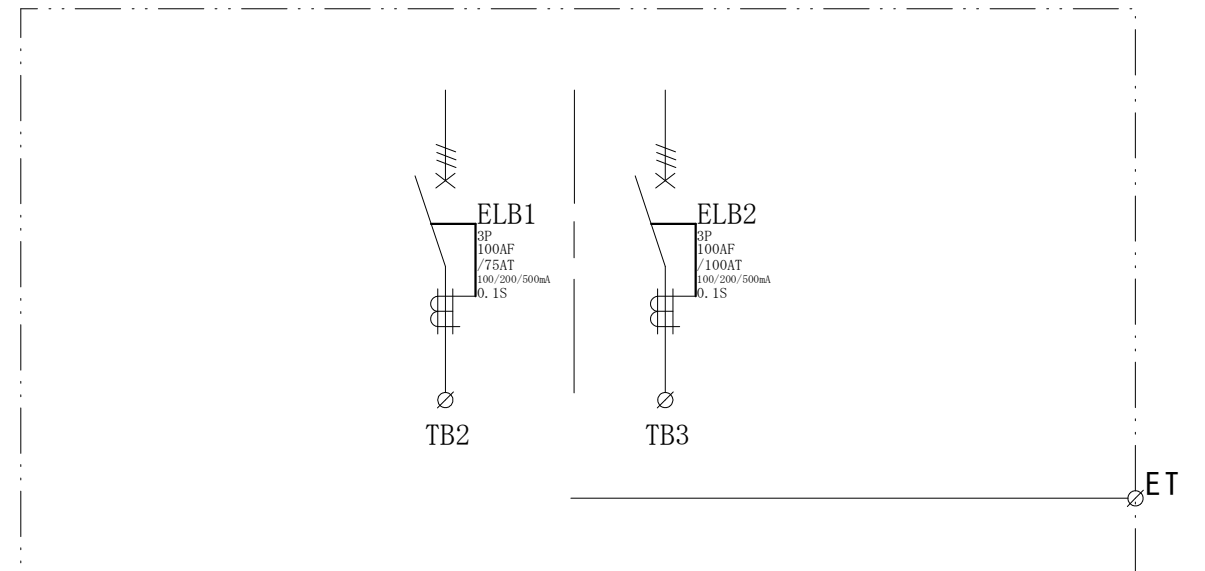

結線図

記号	機器名	製品型番	メーカー名	数量	仕様	備考
	仮設キャビネット	K20-45	日東工業	1 面	H555 × W400 × D200 屋外用	2.5YR6/14 オレンジ塗装
ELB2	漏電遮断器	GB-103EC100A切替	テンパール工業	1 台	GB-103EC3P100AF/100AT/100/200/500mA/0.1S 100-200V	
ELB1	漏電遮断器	GB-103EC75A切替	テンパール工業	1 台	GB-103EC3P100AF/75AT/100/200/500mA/0.1S 100-200V	
TB1.2	端子台	TBZ-103AK	日東工業	2 個	38SQ-3P-100A(リペア端子形)	
	セパレーター	BP33-301	日東工業	1 個		
	図面ホルダ	BP85-1P-Z	日東工業	1 個		

備	御承認印		塗色標準色(オレンジ)	設計	製図	検図	数量	品名	引込仮設盤 (KBH-102同等品)	
	年 月 日								納入先	
考	表面	2.5YR6/14		単位		m/m	尺度	1/5	図面番号	
	内面	2.5YR6/14		セフティー電気用品株式会社				図面番号		