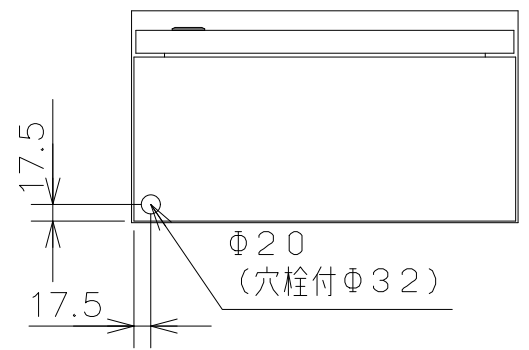

溶接ボルトM5
(扉裏面)

15kwスターデルタ起動盤