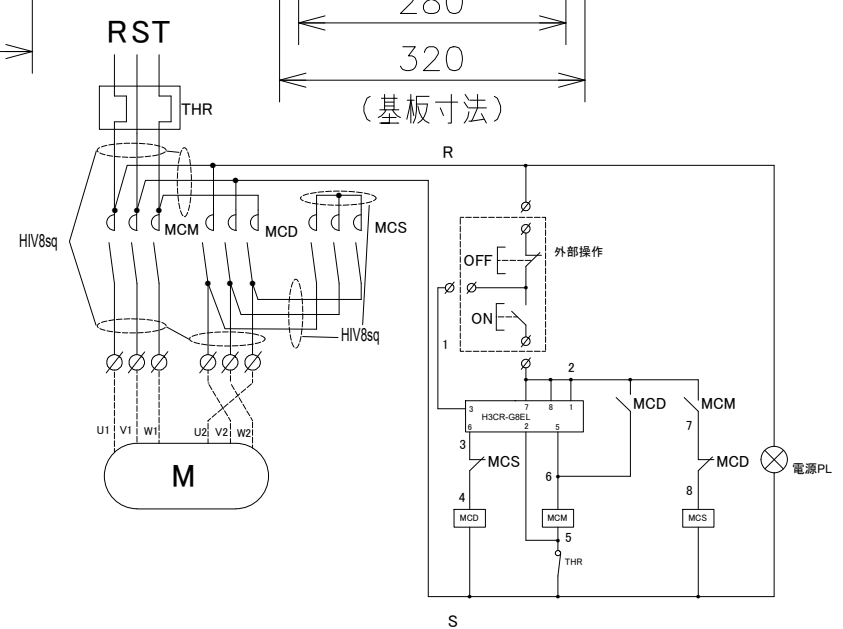

溶接ボルトM5
(扉裏面)

15kwスターデルタ起動盤