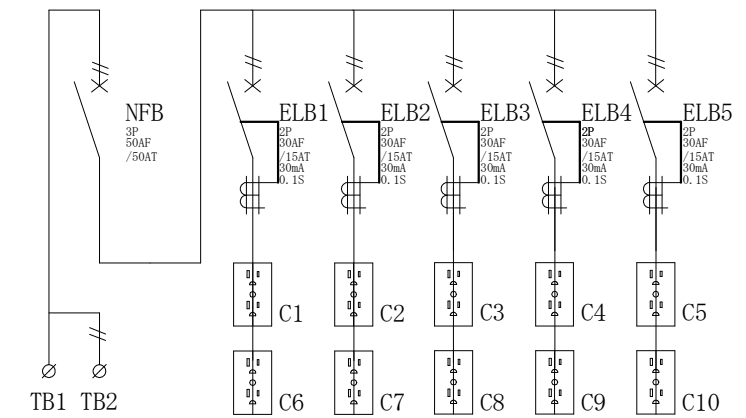

配置図

結線図

記号	機器名	製品型番	メーカー名	数量	仕様	備考
	仮設キャビネット	K20-65	日東工業	1面	H555×W600×D200 屋外用	2.5YR6/14 オレンジ塗装
NFB	配線用遮断器	B-52EC50A	テンパール工業	1台	B-52EC2P50AF/50AT	
TB1	端子台	TC200C02	パトライトKASUGA	1個	100SQ-2P-240A	
TB2	端子台	TC200C02	パトライトKASUGA	1個	100SQ-2P-240A	
ELB1-5	漏電遮断器	GB-1ZA2P15A30mA	テンパール工業	5台	GB-1ZA2P30AF/15A/30mA/0.1S	
C1-10	接地WコンセントE付	ME2743W	明工社	10個	125V15A2PE×2	

備	御承認印		塗色標準色(オレンジ)	設計	製図	検図	数量 11面	品名	仮設電灯分電盤 L50-E5-K
	年 月 日		表面 2.5YR6/14	単位 m/m		尺度 1/5	納入先		
考			内面 2.5YR6/14	セフティー電気用品株式会社		図面番号			