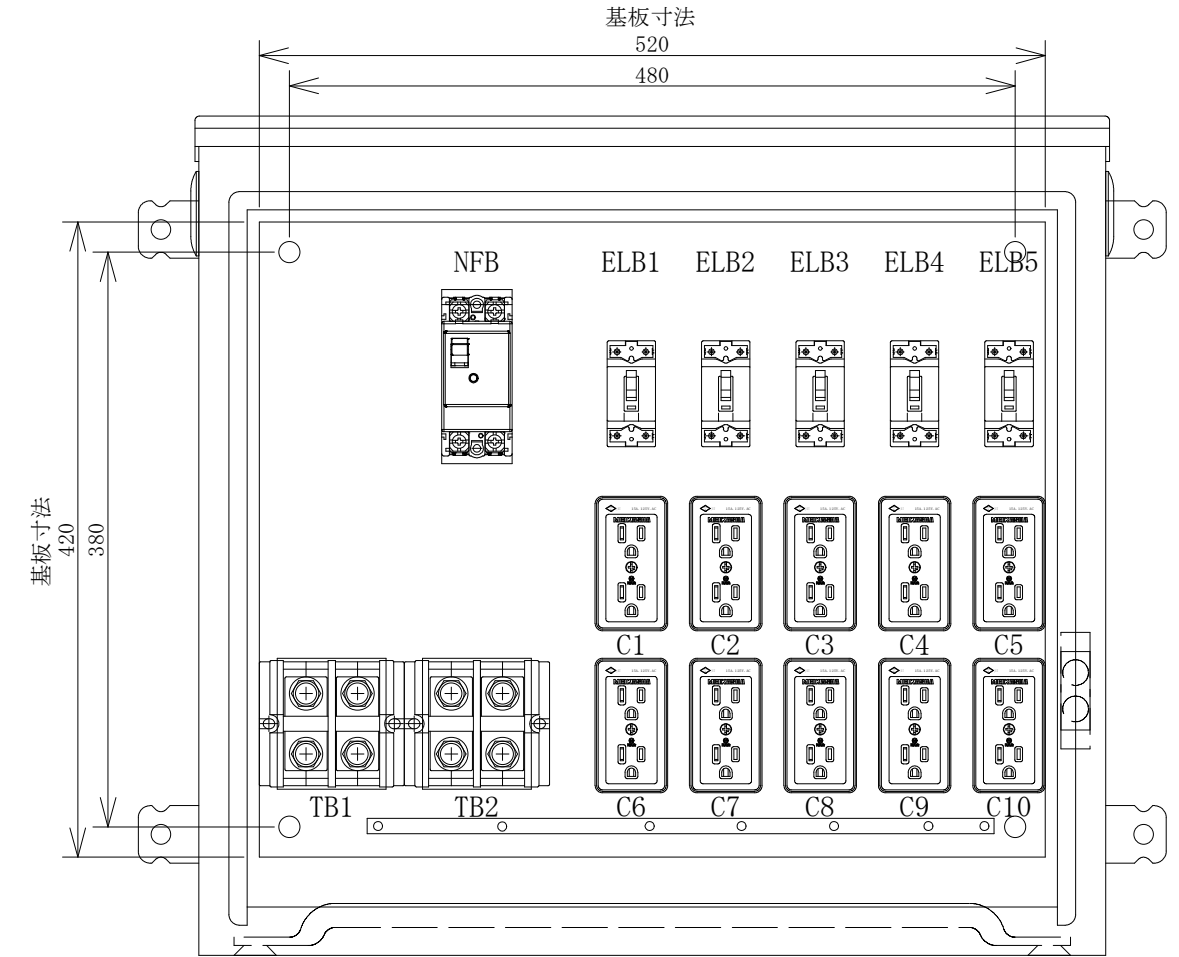

配置図

結線図

記号	機器名	製品型番	メーカー名	数量	仕様	備考
	仮設キャビネット	K20-65	日東工業	1面	H555×W600×D200 屋外用	2.5YR6/14 オレンジ塗装
NFB	配線用遮断器	B-52EC50A	テンパール工業	1台	B-52EC2P50AF/50AT	
TB1	端子台	TC200C02	パトライトKASUGA	1個	100SQ-2P-240A	
TB2	端子台	TC200C02	パトライトKASUGA	1個	100SQ-2P-240A	
ELB1-5	漏電遮断器	GB-1ZA2P15A30mA	テンパール工業	5台	GB-1ZA2P30AF/15A/30mA/0.1S	
C1-10	接地WコンセントE付	ME2743W	明工社	10個	125V15A2PE×2	

備	御承認印		塗色標準色(オレンジ)	設計	製図	検図	数量 11面	品名	仮設電灯分電盤 L50-E5-K
	年 月 日		表面 2.5YR6/14	単位 m/m		尺度 1/5	納入先		
考			内面 2.5YR6/14	セフティー電気用品株式会社		図面番号			