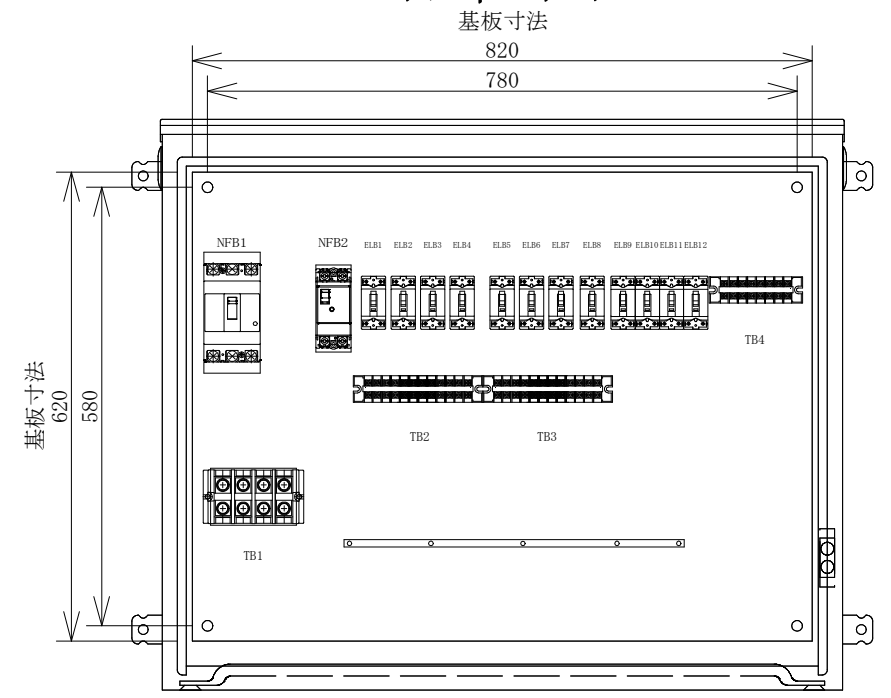

配置図

結線図

記号	機器名	製品型番	メーカー名	数量	仕様	備考
	仮設キャビネット	K20-97	日東工業	1 面	H755×W900×D200 屋外用	2.5YR6/14 オレンジ塗装
NFB1	配線用遮断器	B-123EC125A	テンパール工業	1 台	B-123EC3P125AF/125AT	
TB1	端子台	TC100C04	パトライトKASUGA	1 個	38SQ-4P-130A	
NFB2	配線用遮断器	B-32EC20A	テンパール工業	1 台	B-32EC2P30AF/20AT	
ELB1-20	漏電遮断器	GB-1ZA2P20A30mA	テンパール工業	20 台	GB-1ZA2P30AF/20A/30mA/0.1S 100V	
C1-3	接地Wコンセント	ME2746W	明工社	3 個		
TB2	端子台	TBZ-042	日東工業	1 個	14SQ-2P-40A	
TB3	端子台	TBE-316	日東工業	1 個	5.5SQ-16P-40A	

備	御承認印		塗色標準色(オレンジ)	設計	製図	検図	数量 1 面	品名 仮設電灯分電盤 L100-E12-K
	年 月 日							
考	表面	2.5YR6/14		単位 m/m	検図	数量 1/10	品名 納入先	図面番号
	内面	2.5YR6/14						