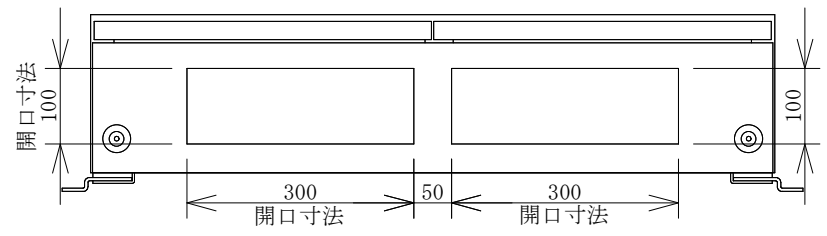

配置図

結線図

記号	機器名	製品型番	メーカー名	数量	仕様	備考
	仮設キャビネット	K20-97	日東工業	1 面	H755×W900×D200 屋外用	2.5YR6/14 オレンジ塗装
NFB1	配線用遮断器	B-123EC125A	テンパール工業	1 台	B-123EC3P125AF/125AT	
TB1	端子台	TC100C04	パトライトKASUGA	1 個	38SQ-4P-130A	
NFB2	配線用遮断器	B-32EC20A	テンパール工業	1 台	B-32EC2P30AF/20AT	
ELB1-20	漏電遮断器	GB-1ZA2P20A30mA	テンパール工業	20 台	GB-1ZA2P30AF/20A/30mA/0.1S 100V	
C1-3	接地Wコンセント	ME2746W	明工社	3 個		
TB2	端子台	TBZ-042	日東工業	1 個	14SQ-2P-40A	
TB3	端子台	TBE-316	日東工業	1 個	5.5SQ-16P-40A	

備	御承認印		塗色標準色(オレンジ)	設計	製図	検図	数量 1 面	品名 仮設電灯分電盤 L100-E12-K
	年 月 日							
考	表面	2.5YR6/14		単位 m/m	検図	数量 1/10	品名 納入先	図面番号
	内面	2.5YR6/14						