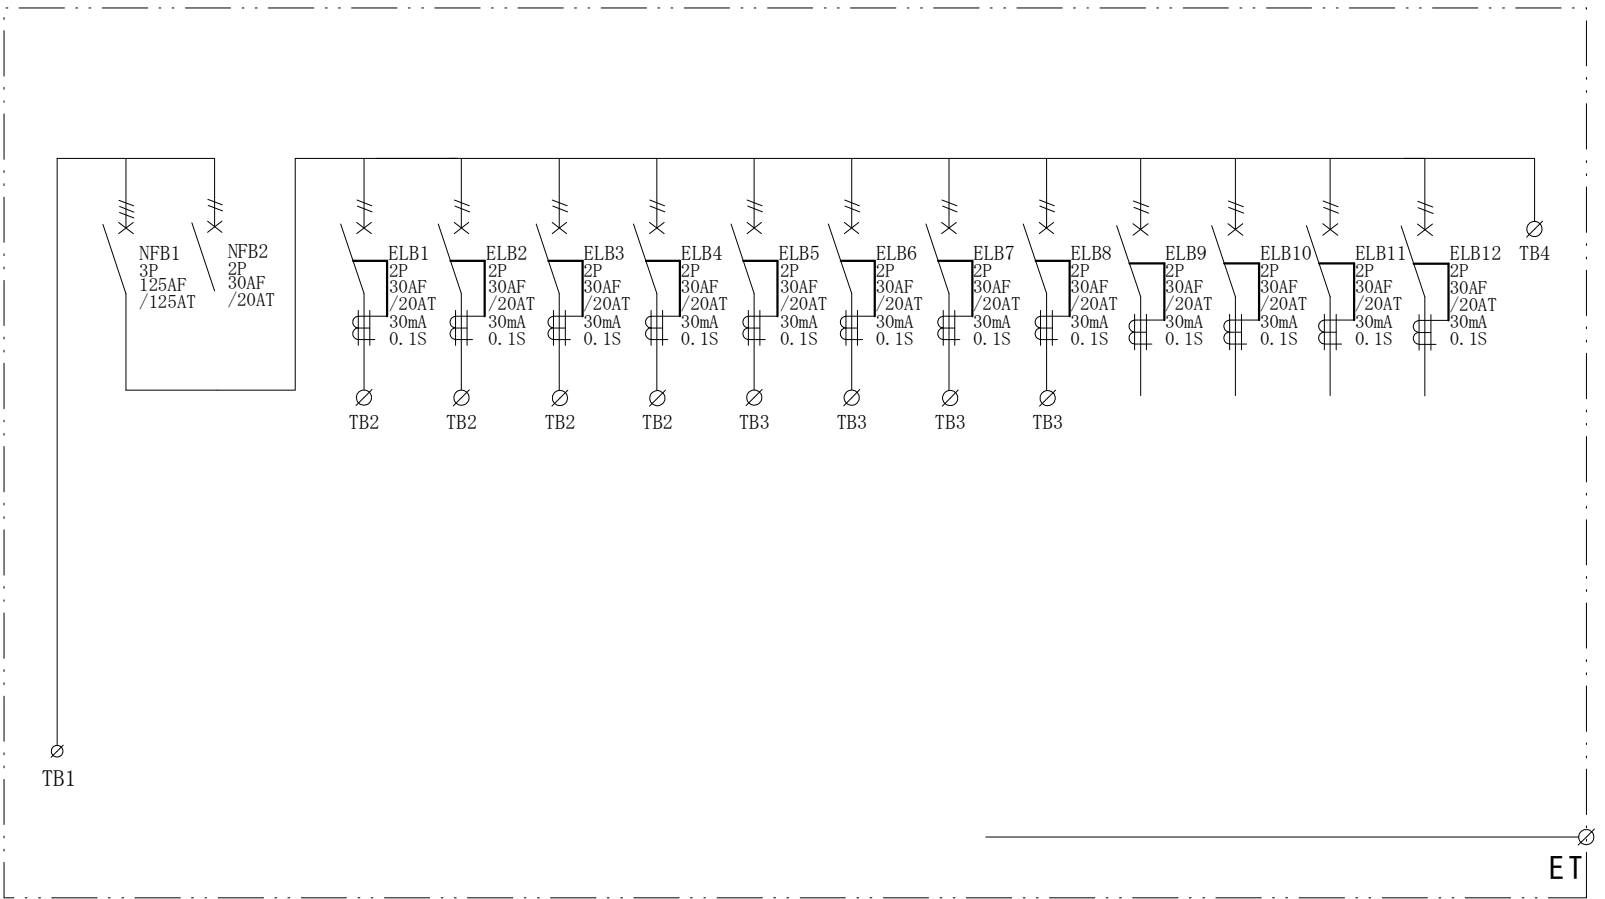

配置図

結線図

記号	機器名	製品型番	メーカー名	数量	仕様	備考
	仮設キャビネット	K20-97	日東工業	1 面	H755×W900×D200 屋外用	2.5YR6/14 オレンジ塗装
NFB1	配線用遮断器	B-123EC125A	テンパール工業	1 台	B-123EC3P125AF/125AT	
TB1	端子台	TC100C04	パトライトKASUGA	1 個	38SQ-4P-130A	
NFB2	配線用遮断器	B-32EC20A	テンパール工業	1 台	B-32EC2P30AF/20AT	
ELB1-20	漏電遮断器	GB-1ZA2P20A30mA	テンパール工業	20 台	GB-1ZA2P30AF/20A/30mA/0.1S 100V	
C1-3	接地Wコンセント	ME2746W	明工社	3 個		
TB2	端子台	TBZ-042	日東工業	1 個	14SQ-2P-40A	
TB3	端子台	TBE-316	日東工業	1 個	5.5SQ-16P-40A	

備	御承認印		塗色標準色(オレンジ)	設計	製図	検図	数量 1 面	品名 仮設電灯分電盤 L100-E12-K
	年 月 日							
考	表面	2.5YR6/14		単位 m/m	検図	数量 1/10	品名 納入先	図面番号
	内面	2.5YR6/14						