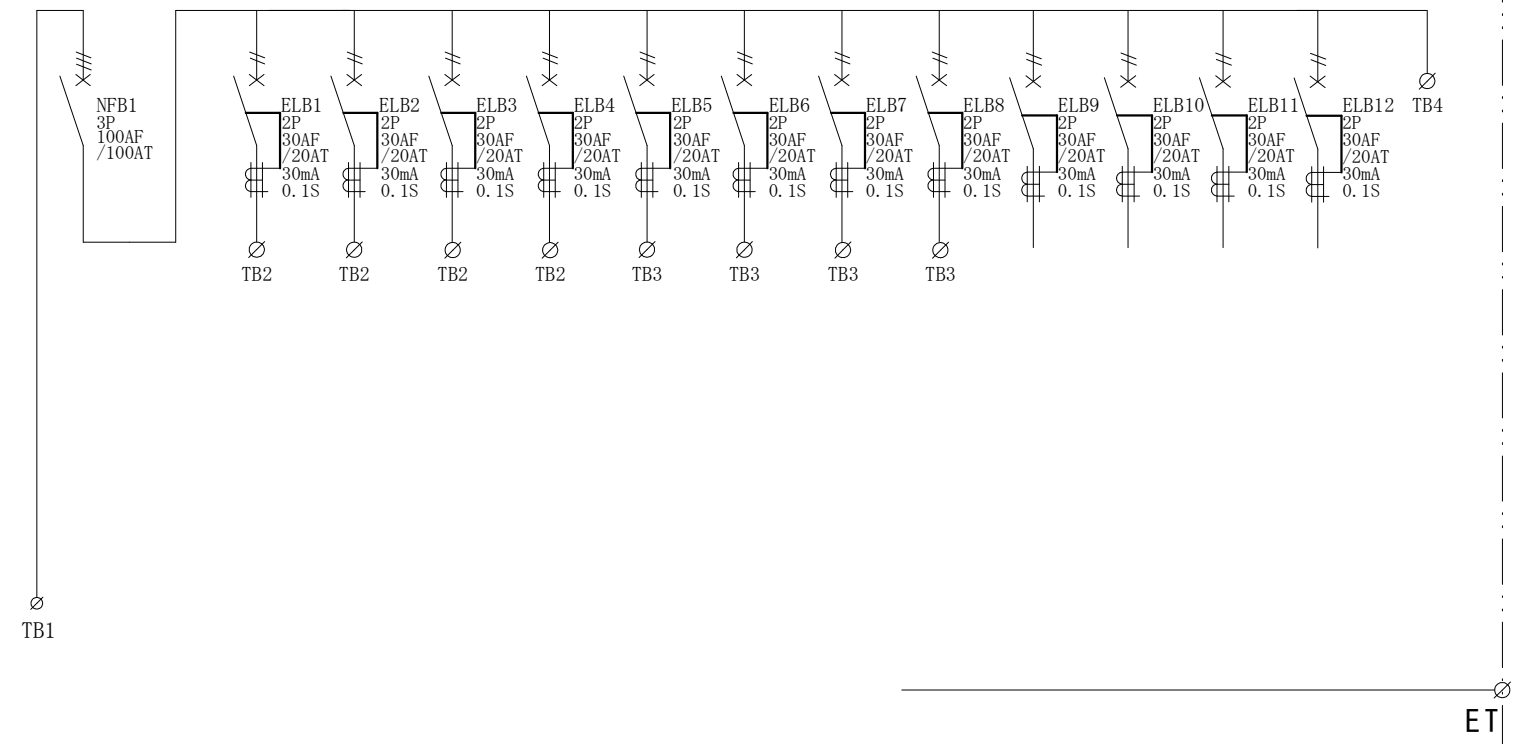

配置図

結線図

記号	機器名	製品型番	メーカー名	数量	仕様	備考
	仮設キャビネット	K20-97	日東工業	1 面	H755 × W900 × D200 屋外用	2.5YR6/14 オレンジ塗装
NFB	配線用遮断器	B-103EC100A	テンパール工業	1 台	B-103EC3P100AF/100AT	
TB1	端子台	TC100C04	パトライトKASUGA	1 個	38SQ-4P-130A	
ELB1-12	漏電遮断器	GB-1ZA2P20A30mA	テンパール工業	12 台	GB-1ZA2P30AF/20A/30mA/0.1S 100V	
TB2,3	端子台	TBE-312	日東工業	2 個	5.5SQ-12P-40A	
TB4	端子台	TBE-38	日東工業	1 個	5.5SQ-8P-40A	

備	御承認印		塗色標準色(オレンジ)	設計	製図	検図	数量	1 面	品名	仮設電灯分電盤 L100-E12-K	
	年 月 日							単位		1/10	納入先
考	表面		2.5YR6/14	単位		m/m	尺度	1/10	納入先	図面番号	
	内面		2.5YR6/14			セフティー電気用品株式会社				図面番号	