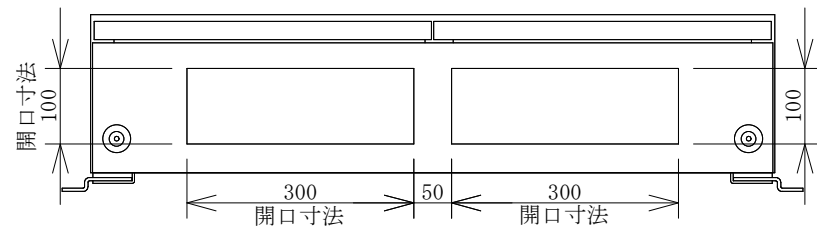

配置図

結線図

記号	機器名	製品型番	メーカー名	数量	仕様	備考
	仮設キャビネット	K20-97	日東工業	1 面	H755 × W900 × D200 屋外用	2.5YR6/14 オレンジ塗装
NFB	配線用遮断器	B-103EC100A	テンパール工業	1 台	B-103EC3P100AF/100AT	
TB1	端子台	TC100C04	パトライトKASUGA	1 個	38SQ-4P-130A	
ELB1-12	漏電遮断器	GB-1ZA2P20A30mA	テンパール工業	12 台	GB-1ZA2P30AF/20A/30mA/0.1S 100V	
TB2,3	端子台	TBE-312	日東工業	2 個	5.5SQ-12P-40A	
TB4	端子台	TBE-38	日東工業	1 個	5.5SQ-8P-40A	

備	御承認印		塗色標準色(オレンジ)	設計	製図	検図	数量	1 面	品名	仮設電灯分電盤 L100-E12-K	
	年 月 日							単位		1/10	納入先
考	表面		2.5YR6/14	単位		m/m	尺度	1/10	納入先	図面番号	
	内面		2.5YR6/14			セフティー電気用品株式会社				図面番号	