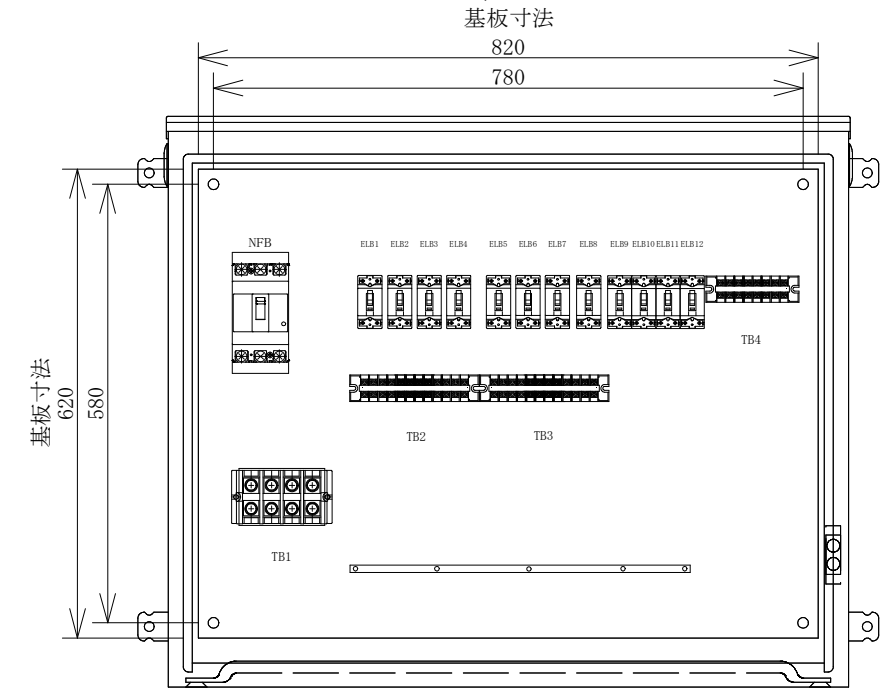

配置図

結線図

記号	機器名	製品型番	メーカー名	数量	仕様	備考
	仮設キャビネット	K20-97	日東工業	1 面	H755 × W900 × D200 屋外用	2.5YR6/14 オレンジ塗装
NFB	配線用遮断器	B-103EC100A	テンパール工業	1 台	B-103EC3P100AF/100AT	
TB1	端子台	TC100C04	パトライトKASUGA	1 個	38SQ-4P-130A	
ELB1-12	漏電遮断器	GB-1ZA2P20A30mA	テンパール工業	12 台	GB-1ZA2P30AF/20A/30mA/0.1S 100V	
TB2,3	端子台	TBE-312	日東工業	2 個	5.5SQ-12P-40A	
TB4	端子台	TBE-38	日東工業	1 個	5.5SQ-8P-40A	

備	御承認印		塗色標準色(オレンジ)	設計	製図	検図	数量	1 面	品名	仮設電灯分電盤 L100-E12-K	
	年 月 日							単位		1/10	納入先
考	表面		2.5YR6/14	単位		m/m	尺度	1/10	納入先	図面番号	
	内面		2.5YR6/14			セフティー電気用品株式会社				図面番号	