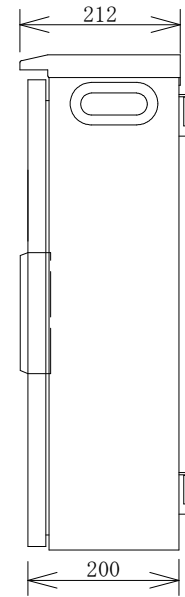

# 配置図

# 結線図

記号	機器名	製品型番	メーカー名	数量	仕様	備考
	仮設キャビネット	K20-76	日東工業	1 面	H655×W700×D200 屋外用	2.5YR6/14 オレンジ塗装
NFB	配線用遮断器	B-103EC75A	テンパール工業	1 台	B-103EC3P100AF/75AT	
TB1	端子台	TC100C04	パトライトKASUGA	1 個	38SQ-4P-130A	
ELB1-8	漏電遮断器	GB-1ZA2P20A30mA	テンパール工業	8 台	GB-1ZA2P30AF/20A/30mA/0.1S 100V	
TB2,3	端子台	TBE-312	日東工業	2 個	5.5SQ-12P-40A	
TB4	端子台	TBE-38	日東工業	1 個	5.5SQ-8P-40A	

備	御承認印		塗色標準色(オレンジ)	設計	製図	検図	数量	品名	仮設電灯分電盤 L75-E8-K	
	年 月 日								納入先	図面番号
考	表面	2.5YR6/14		単位	m/m	尺度	1/10	セフティー電気用品株式会社		
	内面	2.5YR6/14								