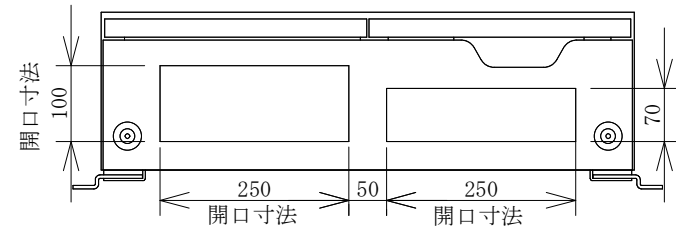

# 配置図

備	御承認印		塗色標準色(オレンジ)	設計	製図	検図	数量	品名	仮設電灯分電盤 L75-E8-K	
	年 月 日								納入先	図面番号
考	表面	2.5YR6/14		単位	m/m	尺度	1/10	セフティー電気用品株式会社		
	内面	2.5YR6/14								