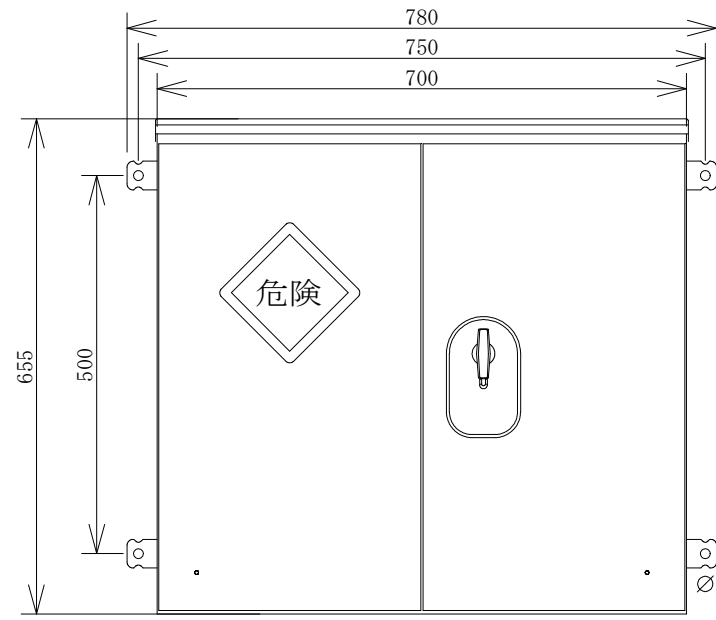

# 配置図

備	御承認印		塗色標準色(オレンジ)	設計	製図	検図	数量	品名	仮設電灯分電盤 L75-E8-K	
	年 月 日								納入先	図面番号
考	表面	2.5YR6/14		単位	m/m	尺度	1/10	セフティー電気用品株式会社		
	内面	2.5YR6/14								