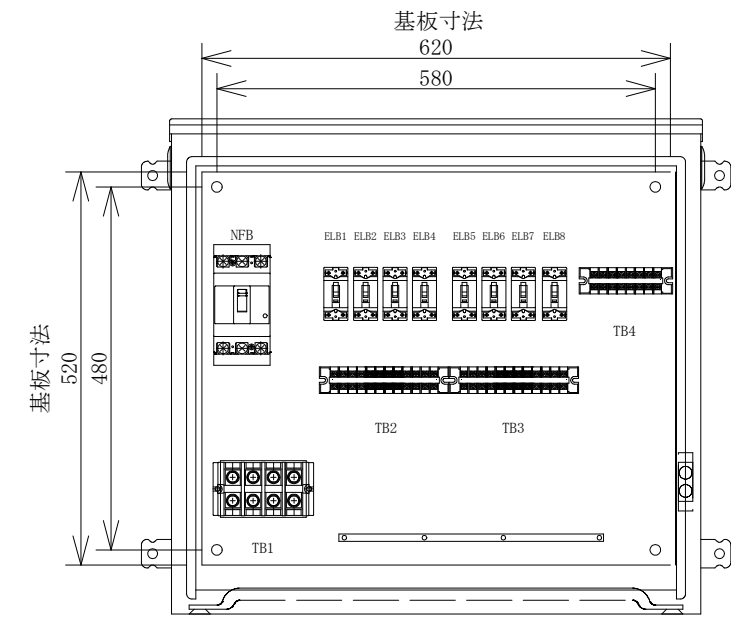

# 配置図

# 結線図

記号	機器名	製品型番	メーカー名	数量	仕様	備考
	仮設キャビネット	K20-76	日東工業	1 面	H655×W700×D200 屋外用	2.5YR6/14 オレンジ塗装
NFB	配線用遮断器	B-103EC75A	テンパール工業	1 台	B-103EC3P100AF/75AT	
TB1	端子台	TC100C04	パトライトKASUGA	1 個	38SQ-4P-130A	
ELB1-8	漏電遮断器	GB-1ZA2P20A30mA	テンパール工業	8 台	GB-1ZA2P30AF/20A/30mA/0.1S 100V	
TB2,3	端子台	TBE-312	日東工業	2 個	5.5SQ-12P-40A	
TB4	端子台	TBE-38	日東工業	1 個	5.5SQ-8P-40A	

備	御承認印		塗色標準色(オレンジ)	設計	製図	検図	数量	品名	仮設電灯分電盤 L75-E8-K	
	年 月 日								納入先	図面番号
考	表面	2.5YR6/14		単位	m/m	尺度	1/10	セフティー電気用品株式会社		
	内面	2.5YR6/14								