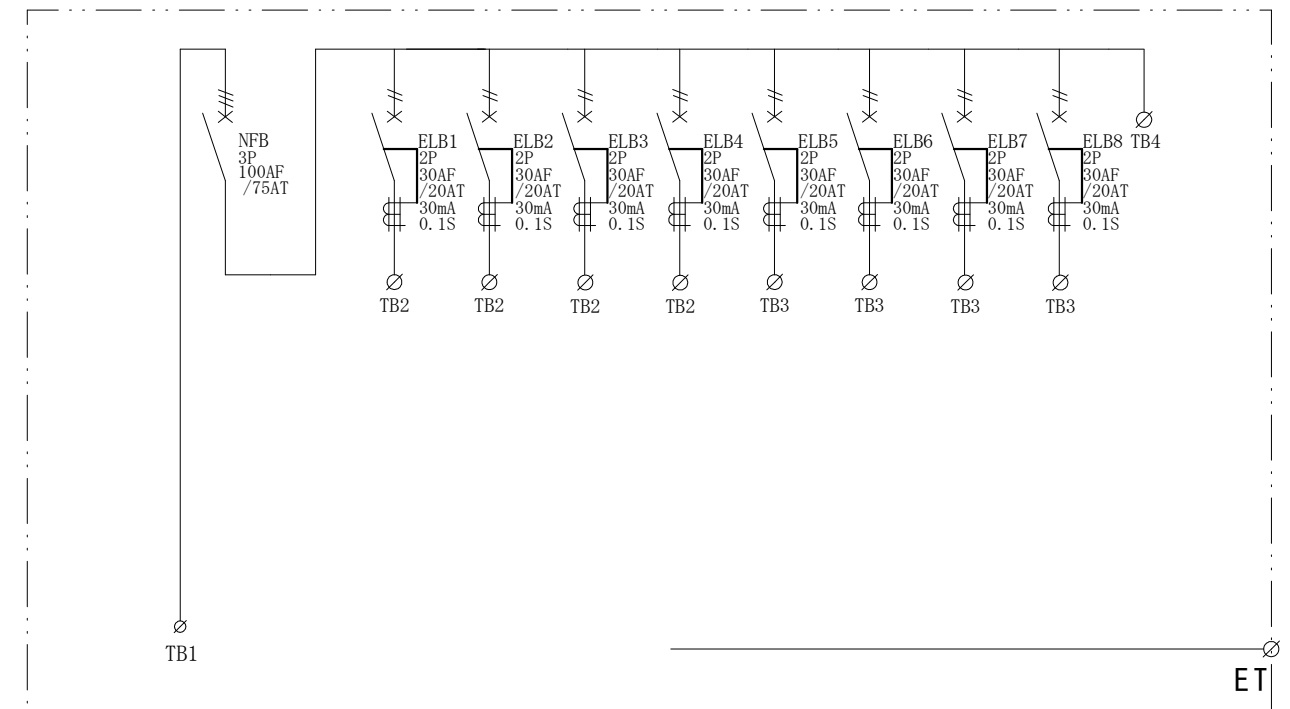

# 配置図

# 結線図

記号	機器名	製品型番	メーカー名	数量	仕様	備考
	仮設キャビネット	K20-76	日東工業	1 面	H655×W700×D200 屋外用	2.5YR6/14 オレンジ塗装
NFB	配線用遮断器	B-103EC75A	テンパール工業	1 台	B-103EC3P100AF/75AT	
TB1	端子台	TC100C04	パトライトKASUGA	1 個	38SQ-4P-130A	
ELB1-8	漏電遮断器	GB-1ZA2P20A30mA	テンパール工業	8 台	GB-1ZA2P30AF/20A/30mA/0.1S 100V	
TB2,3	端子台	TBE-312	日東工業	2 個	5.5SQ-12P-40A	
TB4	端子台	TBE-38	日東工業	1 個	5.5SQ-8P-40A	

備	御承認印		塗色標準色(オレンジ)	設計	製図	検図	数量	品名	仮設電灯分電盤 L75-E8-K	
	年 月 日								納入先	図面番号
考	表面	2.5YR6/14		単位	m/m	尺度	1/10	セフティー電気用品株式会社		
	内面	2.5YR6/14								