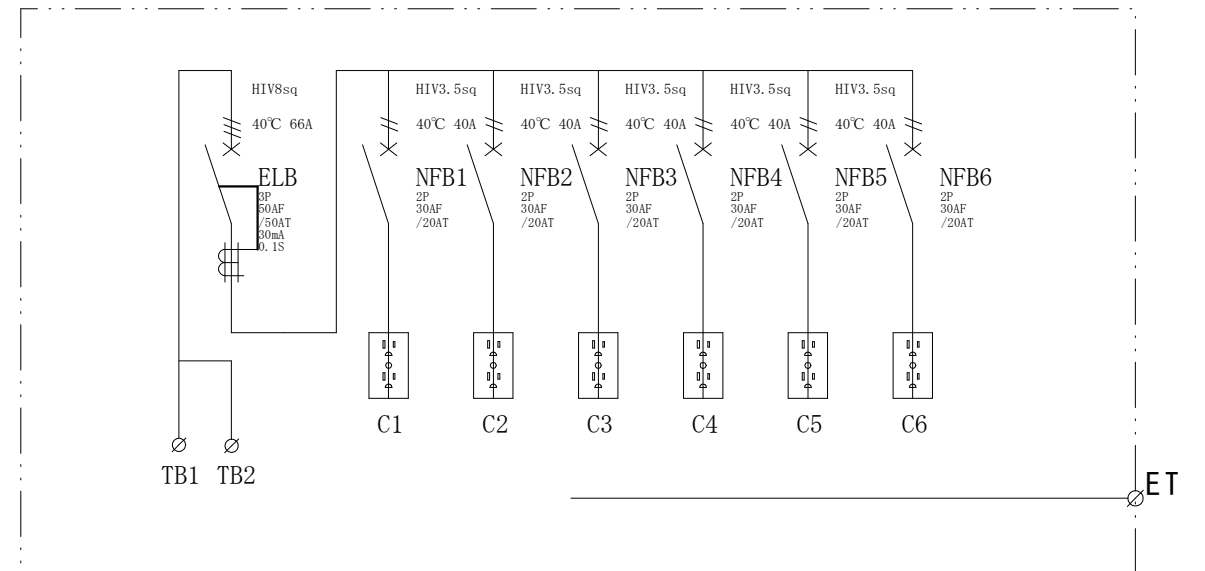

結線図

記号	機器名	製品型番	メーカー名	数量	仕様	備考
	仮設キャビネット	SD-1	セフティー電気用品	1 面	W420×H420×D180 屋外用	2.5YR6/13 オレンジ塗装
ELB	単3中性線欠相保護付漏電遮断器	GBU-53・1KC50A	テンパール工業	1 台	GBU-53・1KC3P50AF/50AT/30mA/0.1S 100/200V	
TB1,2	端子台	TC60C03	パトライトKASUGA	2 個	14SQ-3P-70A	
NFB1-6	配線用遮断器	B-1EA2P20A	テンパール工業	6 台	B-1EA2P30AF/20AT 100V	
C1-6	接地WコンセントE付	ME2743W	明工社	6 個	125V15A2PE×2	

備	御承認印		塗色標準色(オレンジ)	設計	製図	検図	数量	品名	仮設電灯分電盤 L50-N6-SD
	年 月 日		表面 2.5YR6/13			単位 m/m	尺度 1/5	納入先	
考			内面 2.5YR6/13	セフティー電気用品株式会社				図面番号	