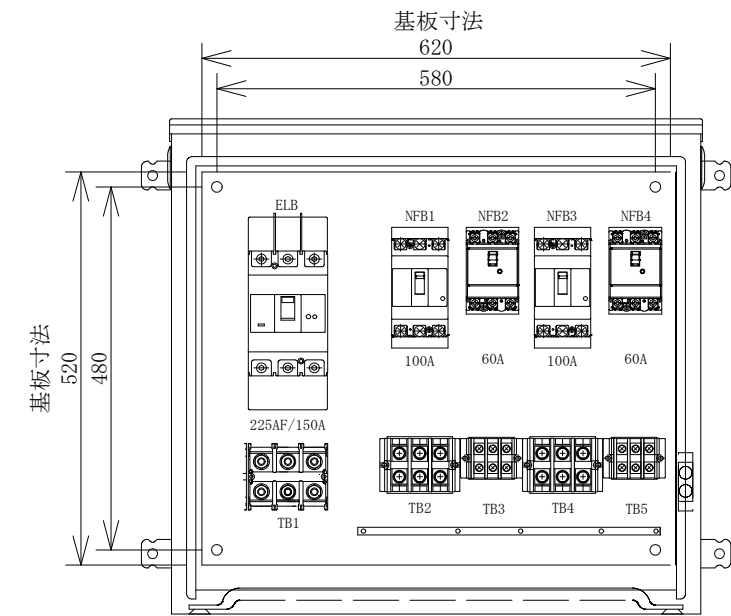

# 配置図

# 結線図

記号	機器名	製品型番	メーカー名	数量	仕様	備考
	仮設キャビネット	K20-76	日東工業	1 面	H655×W700×D200 屋外用	2.5YR6/14 オレンジ塗装
ELB	単3中性線欠相保護付漏電遮断器	GBU-223-1EA150A	テンパール工業	1 面	GBU-223-1EA3P225AF/150AT/30mA/0.1S 100/200V	0
NFB1.3	配線用遮断器	B-103EC100A	テンパール工業	1 台	B-103EC3P100AF/100AT	
NFB2.4	配線用遮断器	B-63EC60A	テンパール工業	2 台	B-63EC3P60AF/60AT	
TB1	端子台	TBF-253	日東工業	2 個	150SQ-3P-310A	
TB2.4	端子台	TC100C03	パトライトKASUGA	2 個	38SQ-3P-130A	
TB3.5	端子台	TC60C03	パトライトKASUGA	2 個	14SQ-3P-70A	

備	御承認印		塗色標準色(オレンジ)	設計	製図	検図	数量 1 面	品名 仮設電灯分電盤 L150-N4-K
	年 月 日							
考	表面	2.5YR6/14		単位 m/m	検図	数量 1/10	品名	納入先
	内面	2.5YR6/14						