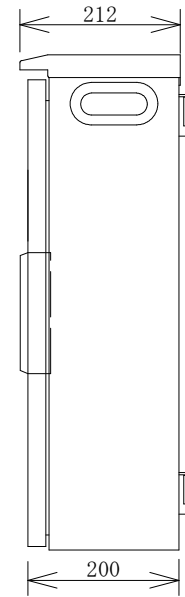

# 配置図

# 結線図

記号	機器名	製品型番	メーカー名	数量	仕様	備考
	仮設キャビネット	K20-76	日東工業	1 面	H655×W700×D200 屋外用	2.5YR6/14 オレンジ塗装
ELB	単3中性線欠相保護付漏電遮断器	GBU-223-1EA150A	テンパール工業	1 面	GBU-223-1EA3P225AF/150AT/30mA/0.1S 100/200V	0
NFB1.3	配線用遮断器	B-103EC100A	テンパール工業	1 台	B-103EC3P100AF/100AT	
NFB2.4	配線用遮断器	B-63EC60A	テンパール工業	2 台	B-63EC3P60AF/60AT	
TB1	端子台	TBF-253	日東工業	2 個	150SQ-3P-310A	
TB2.4	端子台	TC100C03	パトライトKASUGA	2 個	38SQ-3P-130A	
TB3.5	端子台	TC60C03	パトライトKASUGA	2 個	14SQ-3P-70A	

備	御承認印		塗色標準色(オレンジ)	設計	製図	検図	数量 1 面	品名 仮設電灯分電盤 L150-N4-K
	年 月 日							
考	表面	2.5YR6/14		単位 m/m	検図	数量 1/10	品名	納入先
	内面	2.5YR6/14						