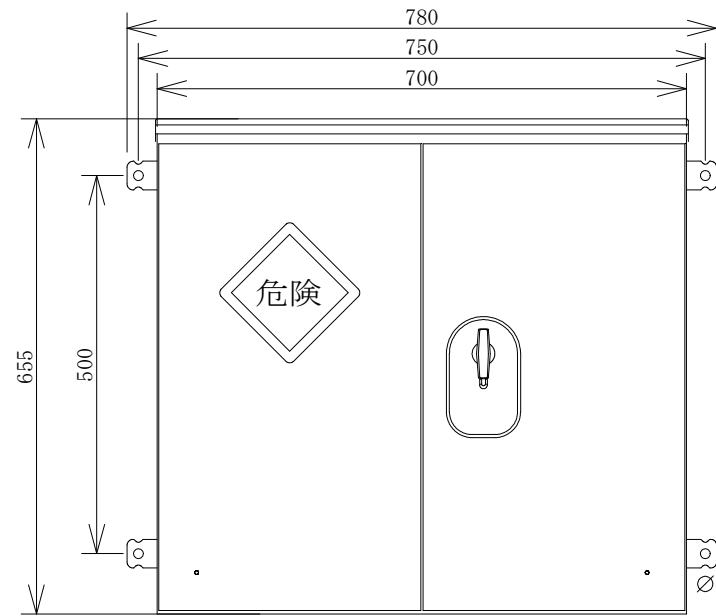

# 配置図

備	御承認印		塗色標準色(オレンジ)	設計	製図	検図	数量 1 面	品名 仮設電灯分電盤 L150-N4-K
	年 月 日							
考	表面	2.5YR6/14		単位 m/m	検図	数量 1/10	品名	納入先
	内面	2.5YR6/14						