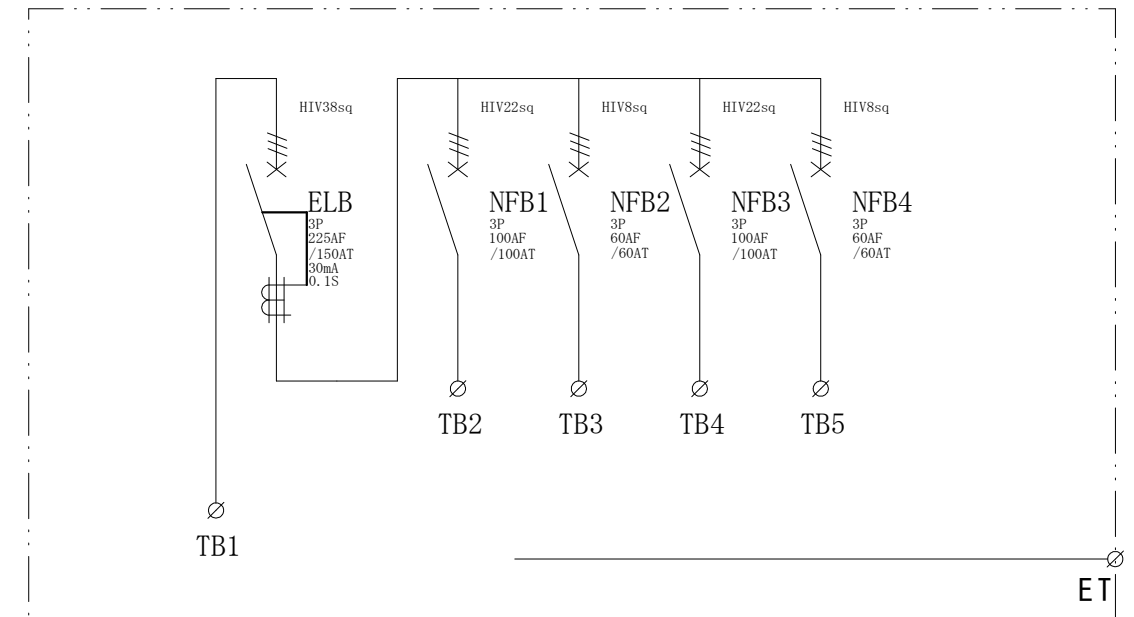

# 配置図

# 結線図

記号	機器名	製品型番	メーカー名	数量	仕様	備考
	仮設キャビネット	K20-76	日東工業	1 面	H655×W700×D200 屋外用	2.5YR6/14 オレンジ塗装
ELB	単3中性線欠相保護付漏電遮断器	GBU-223-1EA150A	テンパール工業	1 面	GBU-223-1EA3P225AF/150AT/30mA/0.1S 100/200V	0
NFB1.3	配線用遮断器	B-103EC100A	テンパール工業	1 台	B-103EC3P100AF/100AT	
NFB2.4	配線用遮断器	B-63EC60A	テンパール工業	2 台	B-63EC3P60AF/60AT	
TB1	端子台	TBF-253	日東工業	2 個	150SQ-3P-310A	
TB2.4	端子台	TC100C03	パトライトKASUGA	2 個	38SQ-3P-130A	
TB3.5	端子台	TC60C03	パトライトKASUGA	2 個	14SQ-3P-70A	

備	御承認印		塗色標準色(オレンジ)	設計	製図	検図	数量 1 面	品名 仮設電灯分電盤 L150-N4-K
	年 月 日							
考	表面	2.5YR6/14		単位 m/m	検図	数量 1/10	品名	納入先
	内面	2.5YR6/14						