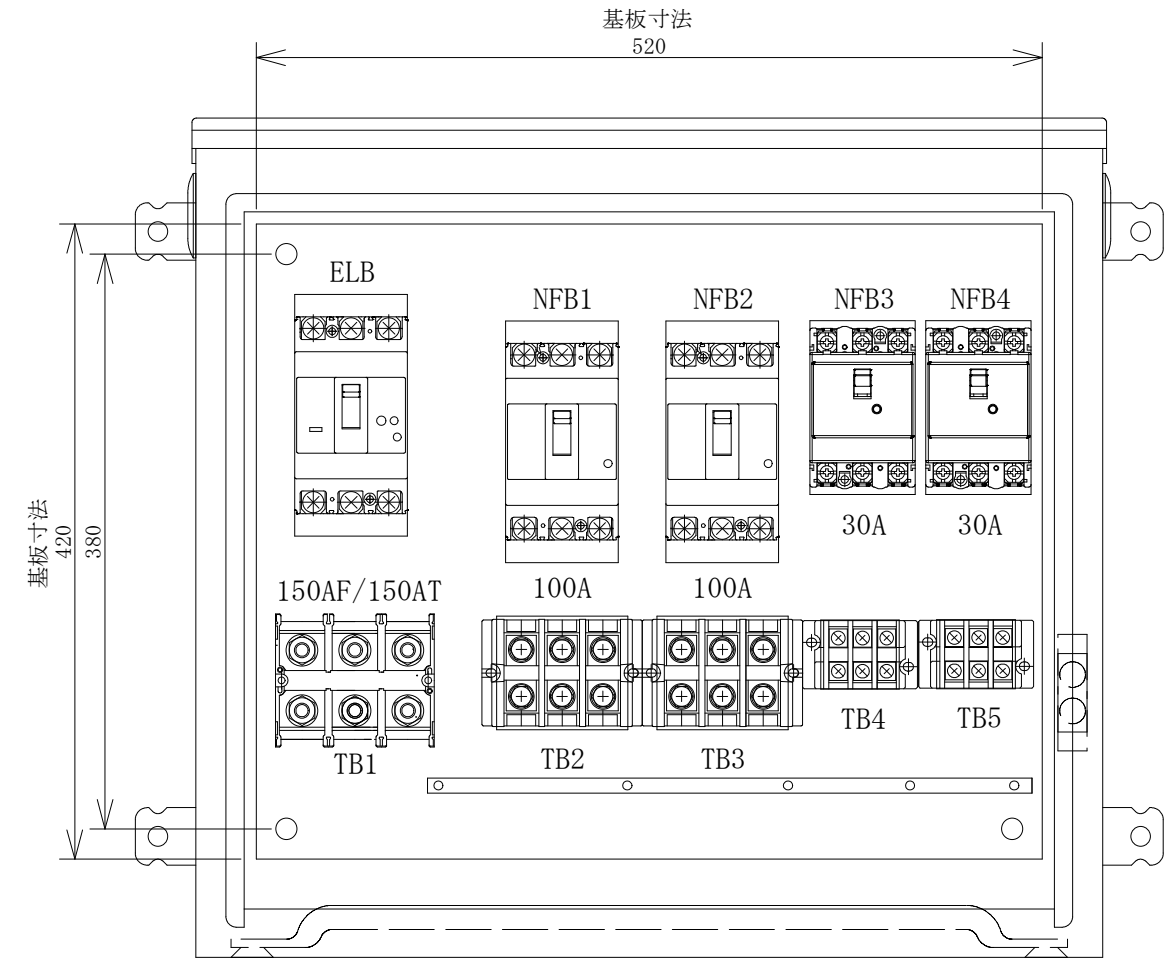

配置図

結線図

記号	機器名	製品型番	メーカー名	数量	仕様	備考
	仮設キャビネット	K20-65	日東工業	1 面	H555 × W600 × D200 屋外用	2.5YR6/14 オレンジ塗装
ELB	漏電遮断器	GB-153EC150A30mA	テンパール工業	1 面	GB-153EC3P150AF/150AT/30mA/0.1S 200-415V	
NFB1,2	配線用遮断器	B-103EC100A	テンパール工業	2 台	B-103EC3P100AF/100AT	
NFB3,4	配線用遮断器	B-33EC30A	テンパール工業	2 台	B-33EC3P30AF/30AT	
TB1	端子台	TBF-253	日東工業	2 個	150SQ-3P-310A	
TB2,3	端子台	TC100C03	パトライトKASUGA	2 個	38SQ-3P-130A	
TB4,5	端子台	T30C03	パトライトKASUGA	2 個	8SQ-3P-50A	

備	御承認印		塗色標準色(オレンジ)	設計	製図	検図	数量	品名	仮設動力分電盤 P150-N4-K	
	年 月 日								納入先	図面番号
考	表面	2.5YR6/14		単位	m/m	尺度	1/5	セフティー電気用品株式会社		
	内面	2.5YR6/14								