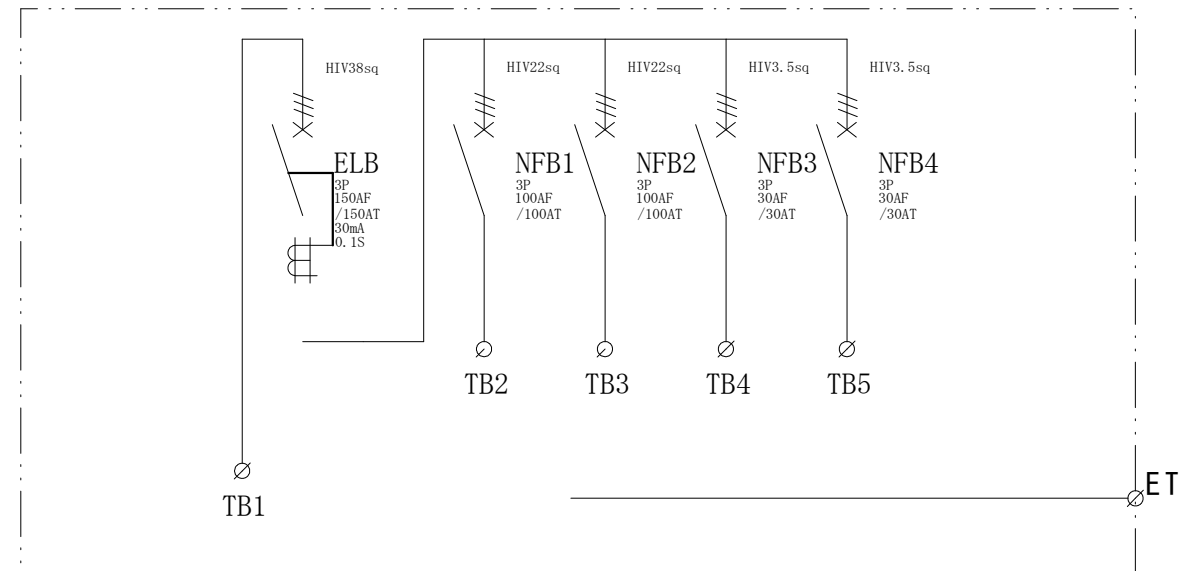

配置図

結線図

記号	機器名	製品型番	メーカー名	数量	仕様	備考
	仮設キャビネット	K20-65	日東工業	1 面	H555 × W600 × D200 屋外用	2.5YR6/14 オレンジ塗装
ELB	漏電遮断器	GB-153EC150A30mA	テンパール工業	1 面	GB-153EC3P150AF/150AT/30mA/0.1S 200-415V	
NFB1,2	配線用遮断器	B-103EC100A	テンパール工業	2 台	B-103EC3P100AF/100AT	
NFB3,4	配線用遮断器	B-33EC30A	テンパール工業	2 台	B-33EC3P30AF/30AT	
TB1	端子台	TBF-253	日東工業	2 個	150SQ-3P-310A	
TB2,3	端子台	TC100C03	パトライトKASUGA	2 個	38SQ-3P-130A	
TB4,5	端子台	T30C03	パトライトKASUGA	2 個	8SQ-3P-50A	

備	御承認印		塗色標準色(オレンジ)	設計	製図	検図	数量	品名	仮設動力分電盤 P150-N4-K	
	年 月 日								納入先	図面番号
考	表面	2.5YR6/14		単位	m/m	尺度	1/5	セフティー電気用品株式会社		
	内面	2.5YR6/14								