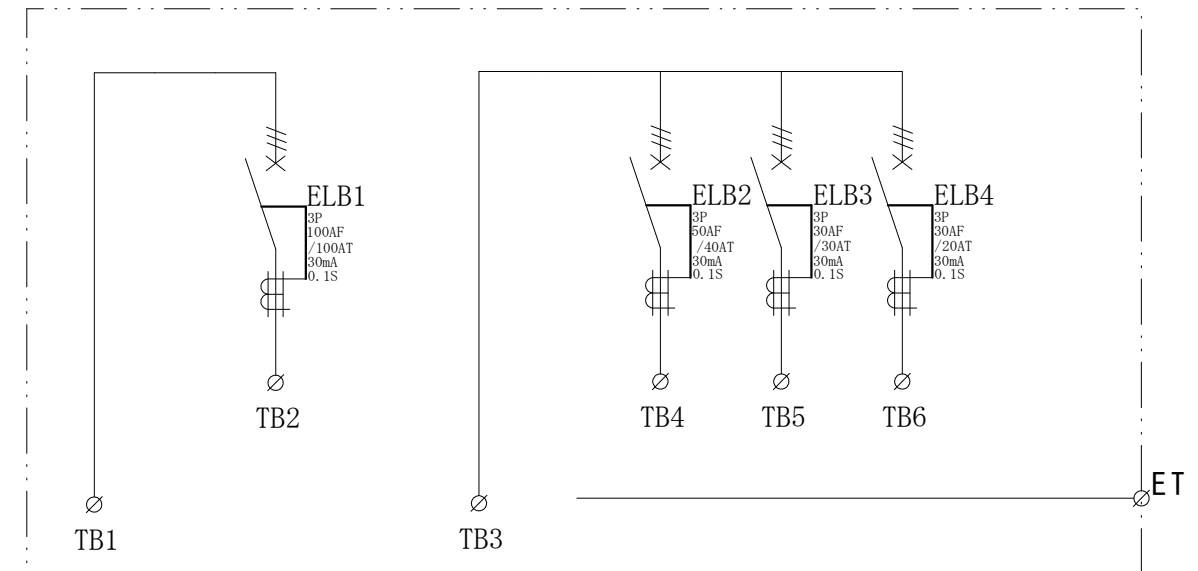

配置図

結線図

記号	機器名	製品型番	メーカー名	数量	仕様	備考
	仮設キャビネット	K20-65	日東工業	1 面	H555 × W600 × D200 屋外用	2.5YR6/14 オレンジ塗装
ELB1	漏電遮断器	GB-103EC100A30mA	テンパール工業	1 面	GB-103EC3P100AF/100AT/30mA/0.1S 100-200V	
TB1,2	端子台	TBF-103	日東工業	2 個	38SQ-3P-130A	
ELB2	漏電遮断器	GB-53EC40A30mA	テンパール工業	1 台	GB-53EC3P50AF/40AT/30mA/0.1S 100-200V	
ELB3	漏電遮断器	GB-33EC30A30mA	テンパール工業	1 台	GB-33EC3P30AF/30AT/30mA/0.1S 100-200V	
ELB4	漏電遮断器	GB-33EC20A30mA	テンパール工業	1 台	GB-33EC3P30AF/20AT/30mA/0.1S 100-200V	
TB3	端子台	TBF-103	日東工業	1 個	38SQ-3P-130A	
TB4-6	端子台	TBF-063	日東工業	3 個	22SQ-3P-90A	

備	御承認印		塗色標準色(オレンジ)	設計	製図	検図	数量	品名	仮設分電盤 A-5023	
	年 月 日		表面 2.5YR6/14			単位 m/m	尺度 1/5	納入先		
考			内面 2.5YR6/14			セフティー電気用品株式会社		図面番号		