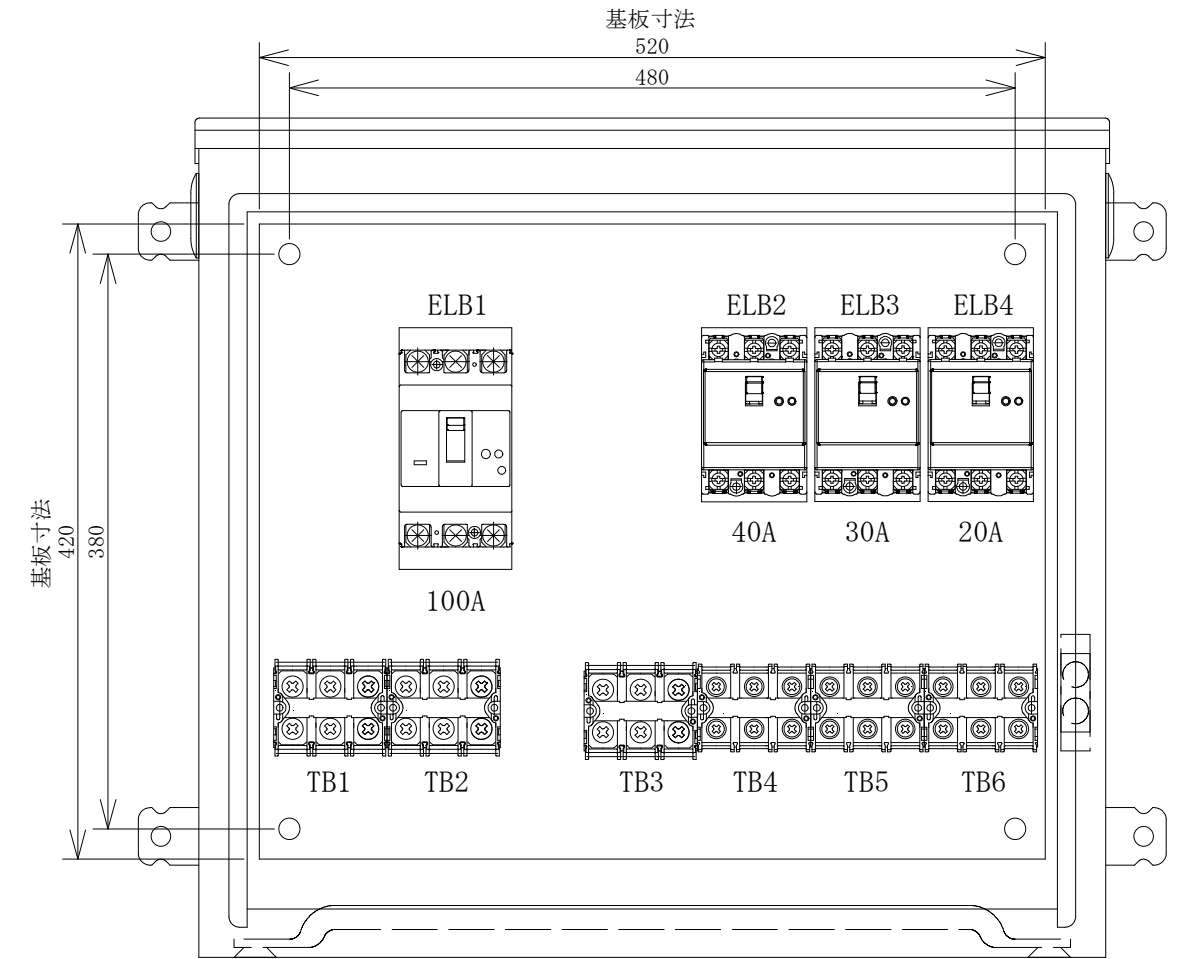

配置図

結線図

記号	機器名	製品型番	メーカー名	数量	仕様	備考
	仮設キャビネット	K20-65	日東工業	1 面	H555 × W600 × D200 屋外用	2.5YR6/14 オレンジ塗装
ELB1	漏電遮断器	GB-103EC100A30mA	テンパール工業	1 面	GB-103EC3P100AF/100AT/30mA/0.1S 100-200V	
TB1,2	端子台	TBF-103	日東工業	2 個	38SQ-3P-130A	
ELB2	漏電遮断器	GB-53EC40A30mA	テンパール工業	1 台	GB-53EC3P50AF/40AT/30mA/0.1S 100-200V	
ELB3	漏電遮断器	GB-33EC30A30mA	テンパール工業	1 台	GB-33EC3P30AF/30AT/30mA/0.1S 100-200V	
ELB4	漏電遮断器	GB-33EC20A30mA	テンパール工業	1 台	GB-33EC3P30AF/20AT/30mA/0.1S 100-200V	
TB3	端子台	TBF-103	日東工業	1 個	38SQ-3P-130A	
TB4-6	端子台	TBF-063	日東工業	3 個	22SQ-3P-90A	

備	御承認印		塗色標準色(オレンジ)	設計	製図	検図	数量	品名	仮設分電盤 A-5023	
	年 月 日		表面 2.5YR6/14			単位 m/m	尺度 1/5	納入先		
考			内面 2.5YR6/14			セフティー電気用品株式会社		図面番号		