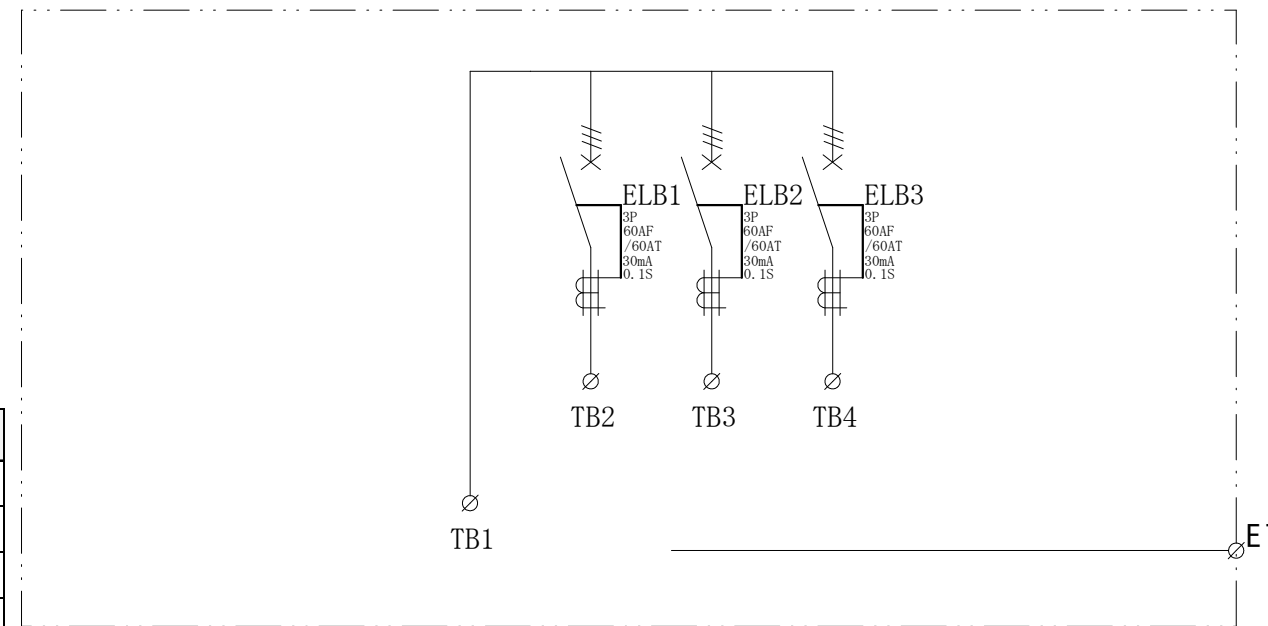

配置図

結線図

記号	機器名	製品型番	メーカー名	数量	仕様	備考
	仮設キャビネット	K20-65	日東工業	1 面	H555 × W600 × D200 屋外用	2.5YR6/14 オレンジ塗装
TB1	端子台	TC200C03	パトライトKASUGA	1 個	100SQ-3P-240A	
ELB1-3	漏電遮断器	GB-63EC60A30mA	テンパール工業	3 台	GB-63EC3P60AF/60AT/30mA/0.1S/100-200V	
TB2-4	端子台	TC100C03	パトライトKASUGA	3 個	38SQ-3P-130A	

備	御承認印		塗色標準色(オレンジ)	設計	製図	検図	数量	品名
	年 月 日							
考	表面	2.5YR6/14		単位	m/m	尺度	1/5	図面番号
	内面	2.5YR6/14		セフティー電気用品株式会社			図面番号	