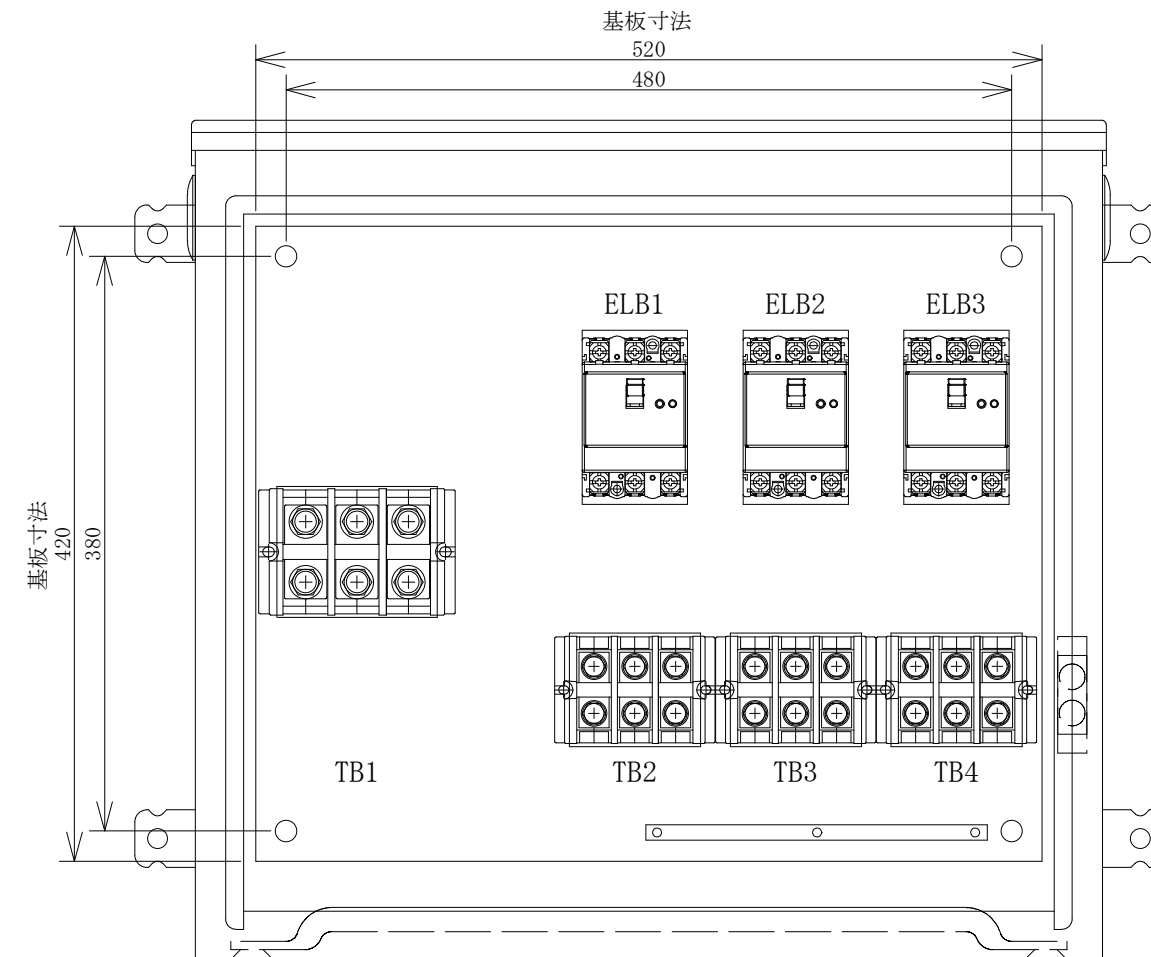

配置図

結線図

記号	機器名	製品型番	メーカー名	数量	仕様	備考
	仮設キャビネット	K20-65	日東工業	1 面	H555 × W600 × D200 屋外用	2.5YR6/14 オレンジ塗装
TB1	端子台	TC200C03	パトライトKASUGA	1 個	100SQ-3P-240A	
ELB1-3	漏電遮断器	GB-63EC60A30mA	テンパール工業	3 台	GB-63EC3P60AF/60AT/30mA/0.1S/100-200V	
TB2-4	端子台	TC100C03	パトライトKASUGA	3 個	38SQ-3P-130A	

備	御承認印		塗色標準色(オレンジ)	設計	製図	検図	数量	品名
	年 月 日							
考	表面	2.5YR6/14		単位	m/m	尺度	1/5	図面番号
	内面	2.5YR6/14		セフティー電気用品株式会社			図面番号	