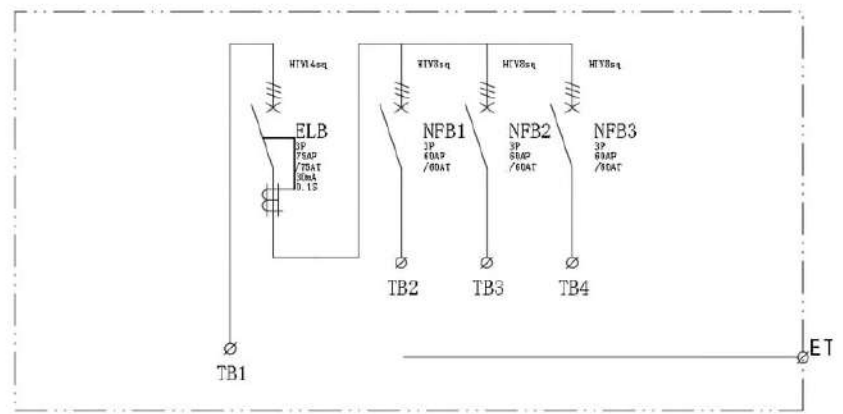

結線図

記号	機器名	製品型番	メーカー名	数量	仕様	備考
	仮設キャビネット	SD-2	セフティー電気用品	1面	W600×520×200 屋外用	2.5YR6/13 オレンジ塗装
ELB	漏電遮断器	GB-73EC75A30mA	テンパール工業	1台	GB-73EC3P75AF/75AT/30mA/0.1S 100-200V	
NFB1-3	配線用遮断器	B-63EC60A	テンパール工業	3台	B-63EC3P60AF/60AT	
TB1	端子台	TC100C03	パトライトKASUGA	1個	3BSQ-3P-130A	
TB2-4	端子台	TC60C03	パトライトKASUGA	3個	14SQ-3P-70A	

備	御承認印	塗色標準色(オレンジ)	設計	製図	接図	数量	1面	品名	仮設動力分電盤MP75-N3B
	年 月 日	表面	2.5YR6/13	単位	m/m	尺度	1/5	納入先	
考		内面	2.5YR6/13	セフティー電気用品株式会社			図面番号		