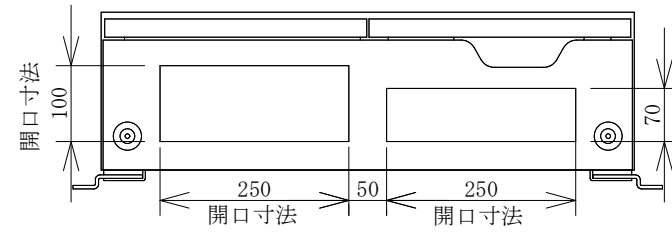

# 配置図

# 結線図

記号	機器名	製品型番	メーカー名	数量	仕様	備考
	仮設キャビネット	K20-76	日東工業	1 面	H655 × W700 × D200 屋外用	2.5YR6/14 オレンジ塗装
ELB1	時延形漏電ブレーカー	GBL-223EA225A	テンパール工業	1 台	GBL-223EA3P225AF/225AT/100/200/500mA/0.45S 200-415V	
ELB2-7	漏電遮断器	GB-103EC60A切替	テンパール工業	6 台	GB-103EC3P100AF/60AT/100/200/500mA/0.1S 100-200V	
TB	端子台	TBF-253	日東工業	1 個	150SQ-3P-310A	
	コードコネクタボディ	4624E	アメリカン電機	6 個	接地形3P 60A 250V	
	ゴムキャブタイヤケーブル	SL-2CT	三ツ星	6 本	14sq × 4c 2m	

備	御承認印		塗色標準色(オレンジ)	設計	製図	検図	数量	1 面	品名	仮設動力分電盤 P225-E6-K	
	年 月 日	表面						2.5YR6/14		単位	m/m
考			内面	2.5YR6/14	セフティー電気用品株式会社			図面番号			