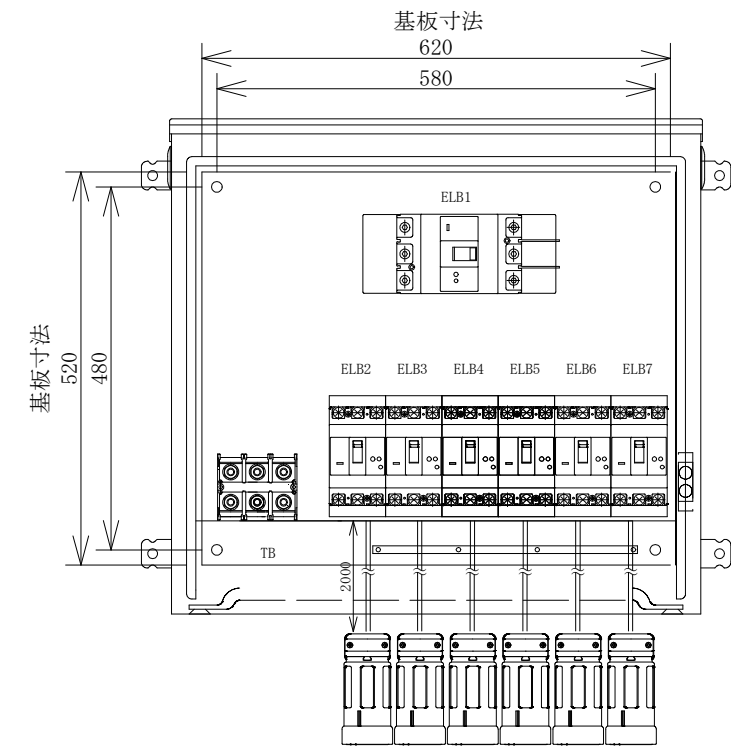

# 配置図

# 結線図

記号	機器名	製品型番	メーカー名	数量	仕様	備考
	仮設キャビネット	K20-76	日東工業	1 面	H655 × W700 × D200 屋外用	2.5YR6/14 オレンジ塗装
ELB1	時延形漏電ブレーカー	GBL-223EA225A	テンパール工業	1 台	GBL-223EA3P225AF/225AT/100/200/500mA/0.45S 200-415V	
ELB2-7	漏電遮断器	GB-103EC60A切替	テンパール工業	6 台	GB-103EC3P100AF/60AT/100/200/500mA/0.1S 100-200V	
TB	端子台	TBF-253	日東工業	1 個	150SQ-3P-310A	
	コードコネクタボディ	4624E	アメリカン電機	6 個	接地形3P 60A 250V	
	ゴムキャブタイヤケーブル	SL-2CT	三ツ星	6 本	14sq × 4c 2m	

備	御承認印		塗色標準色(オレンジ)	設計	製図	検図	数量	1 面	品名	仮設動力分電盤 P225-E6-K	
	年 月 日	表面						2.5YR6/14		単位	m/m
考			内面	2.5YR6/14	セフティー電気用品株式会社			図面番号			