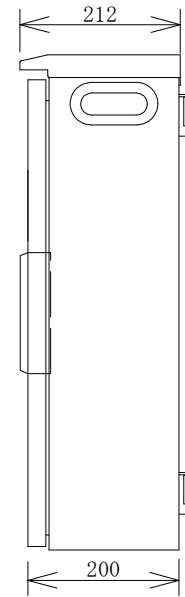

# 配置図

# 結線図

記号	機器名	製品型番	メーカー名	数量	仕様	備考
	仮設キャビネット	K20-76	日東工業	1 面	H655 × W700 × D200 屋外用	2.5YR6/14 オレンジ塗装
ELB1	時延形漏電ブレーカー	GBL-223EA225A	テンパール工業	1 台	GBL-223EA3P225AF/225AT/100/200/500mA/0.45S 200-415V	
ELB2-7	漏電遮断器	GB-103EC60A切替	テンパール工業	6 台	GB-103EC3P100AF/60AT/100/200/500mA/0.1S 100-200V	
TB	端子台	TBF-253	日東工業	1 個	150SQ-3P-310A	
	コードコネクタボディ	4624E	アメリカン電機	6 個	接地形3P 60A 250V	
	ゴムキャブタイヤケーブル	SL-2CT	三ツ星	6 本	14sq × 4c 2m	

備	御承認印		塗色標準色(オレンジ)	設計	製図	検図	数量	1 面	品名	仮設動力分電盤 P225-E6-K	
	年 月 日	表面						2.5YR6/14		単位	m/m
考			内面	2.5YR6/14	セフティー電気用品株式会社			図面番号			