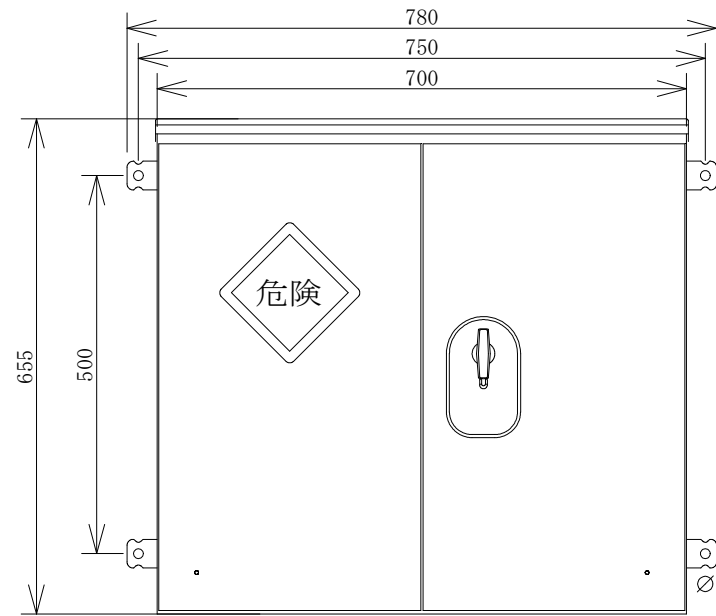

# 配置図

備	御承認印		塗色標準色(オレンジ)	設計	製図	検図	数量	1 面	品名	仮設動力分電盤 P225-E6-K	
	年 月 日	表面						2.5YR6/14		単位	m/m
考			内面	2.5YR6/14	セフティー電気用品株式会社			図面番号			