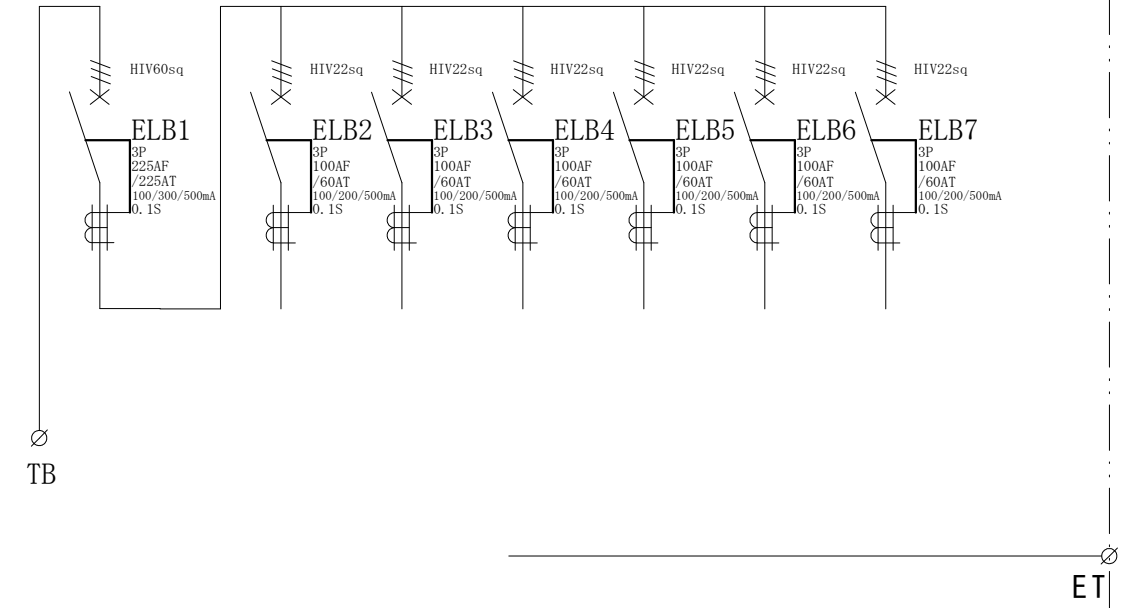

# 配置図

# 結線図

記号	機器名	製品型番	メーカー名	数量	仕様	備考
	仮設キャビネット	K20-76	日東工業	1 面	H655 × W700 × D200 屋外用	2.5YR6/14 オレンジ塗装
ELB1	時延形漏電ブレーカー	GBL-223EA225A	テンパール工業	1 台	GBL-223EA3P225AF/225AT/100/200/500mA/0.45S 200-415V	
ELB2-7	漏電遮断器	GB-103EC60A切替	テンパール工業	6 台	GB-103EC3P100AF/60AT/100/200/500mA/0.1S 100-200V	
TB	端子台	TBF-253	日東工業	1 個	150SQ-3P-310A	
	コードコネクタボディ	4624E	アメリカン電機	6 個	接地形3P 60A 250V	
	ゴムキャブタイヤケーブル	SL-2CT	三ツ星	6 本	14sq × 4c 2m	

備	御承認印		塗色標準色(オレンジ)	設計	製図	検図	数量	1 面	品名	仮設動力分電盤 P225-E6-K	
	年 月 日	表面						2.5YR6/14		単位	m/m
考			内面	2.5YR6/14	セフティー電気用品株式会社			図面番号			