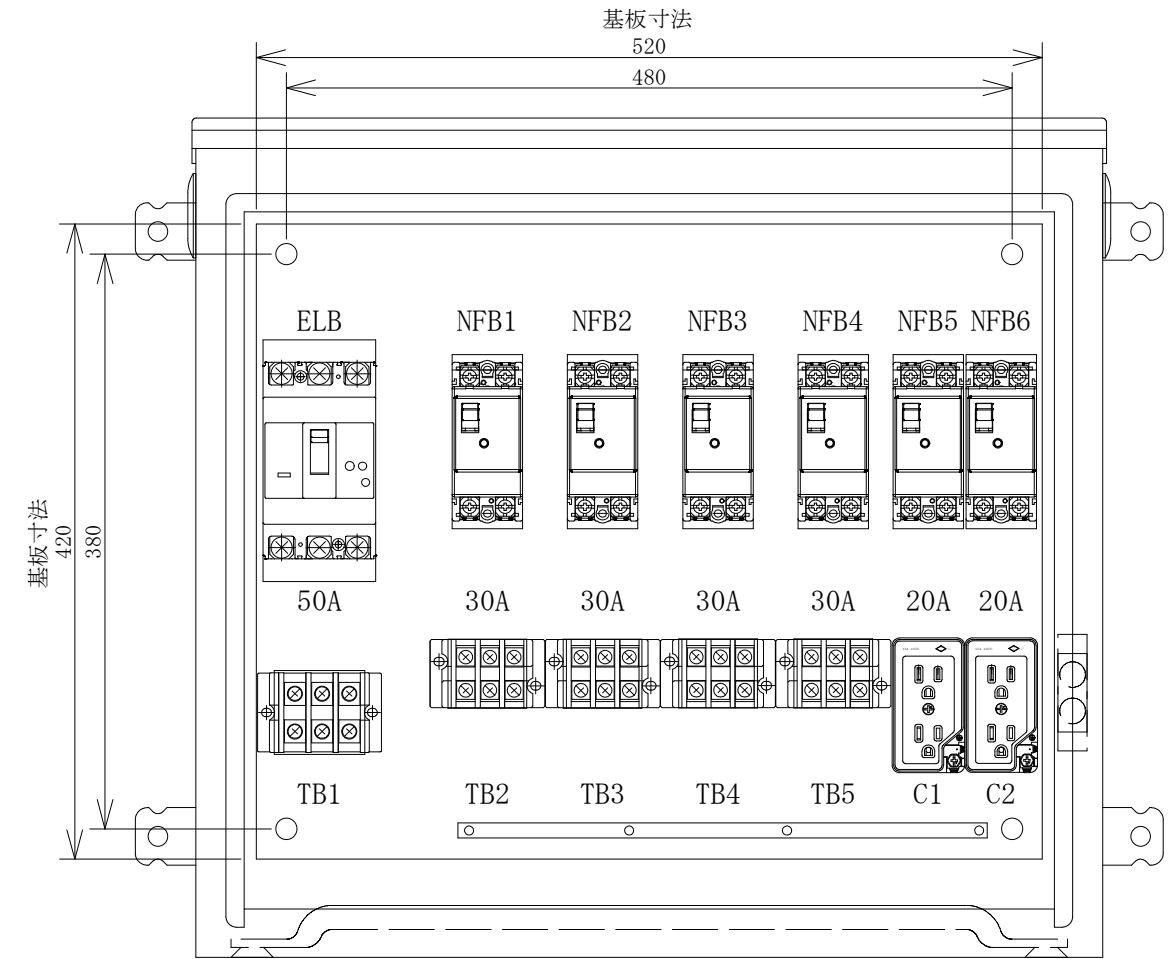

配置図

結線図

記号	機器名	製品型番	メーカー名	数量	仕様	備考
	仮設キャビネット	K20-65	日東工業	1 面	H555 × W600 × D200 屋外用	2.5YR6/14 オレンジ塗装
ELB	時延形漏電ブレーカー	GBL-103EC50A	テンパール工業	1 台	GBL-103EC3P100AF/50AT/100mA 100-200V	
NFB1-4	配線用遮断器	B-32EC30A	テンパール工業	4 台	B-32EC2P30AF/30AT	
NFB5,6	配線用遮断器	B-32EC20A	テンパール工業	2 台	B-32EC2P30AF/20AT	
TB1	端子台	TC60C03	パトライトKASUGA	1 個	14SQ-3P-70A	
TB2-5	端子台	T30C03	パトライトKASUGA	4 個	8SQ-3P-50A	
C1,2	接地WコンセントE付	ME2743W	明工社	2 個	125V15A2PE × 2	

備	御承認印		塗色標準色(オレンジ)	設計	製図	検図	数量	品名	仮設電灯分電盤 L50-N6-K
	年 月 日		表面 2.5YR6/14	単位 m/m	尺度 1/5	納入先			
考			内面 2.5YR6/14	セフティー電気用品株式会社			図面番号		