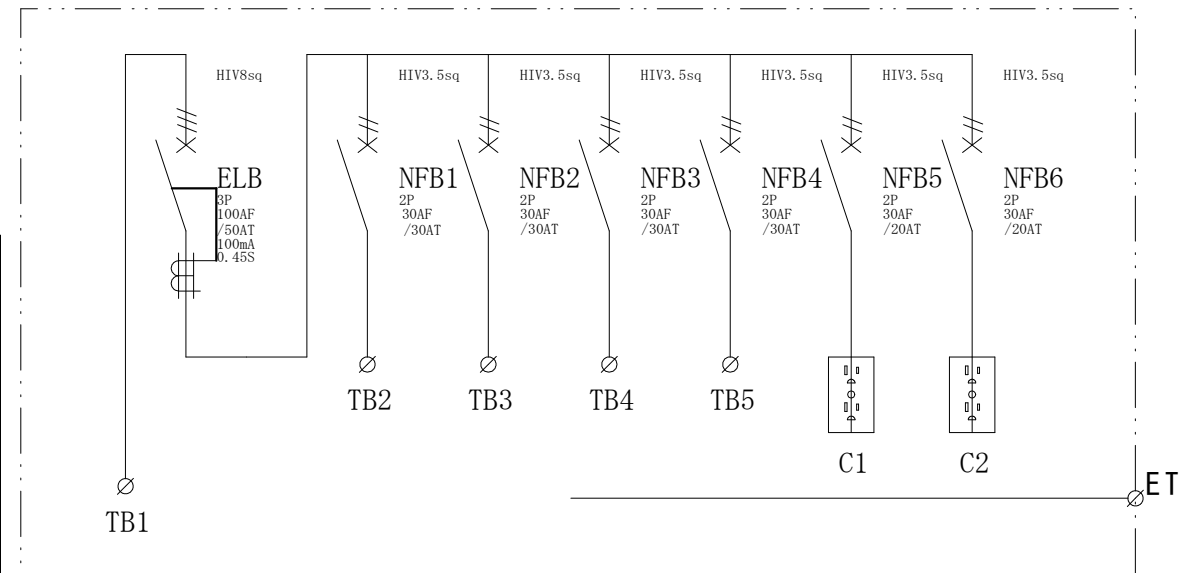

配置図

結線図

記号	機器名	製品型番	メーカー名	数量	仕様	備考
	仮設キャビネット	K20-65	日東工業	1 面	H555 × W600 × D200 屋外用	2.5YR6/14 オレンジ塗装
ELB	時延形漏電ブレーカー	GBL-103EC50A	テンパール工業	1 台	GBL-103EC3P100AF/50AT/100mA 100-200V	
NFB1-4	配線用遮断器	B-32EC30A	テンパール工業	4 台	B-32EC2P30AF/30AT	
NFB5,6	配線用遮断器	B-32EC20A	テンパール工業	2 台	B-32EC2P30AF/20AT	
TB1	端子台	TC60C03	パトライトKASUGA	1 個	14SQ-3P-70A	
TB2-5	端子台	T30C03	パトライトKASUGA	4 個	8SQ-3P-50A	
C1,2	接地WコンセントE付	ME2743W	明工社	2 個	125V15A2PE × 2	

備	御承認印		塗色標準色(オレンジ)	設計	製図	検図	数量	品名	仮設電灯分電盤 L50-N6-K
	年 月 日		表面 2.5YR6/14	単位 m/m	尺度 1/5	納入先			
考			内面 2.5YR6/14	セフティー電気用品株式会社			図面番号		