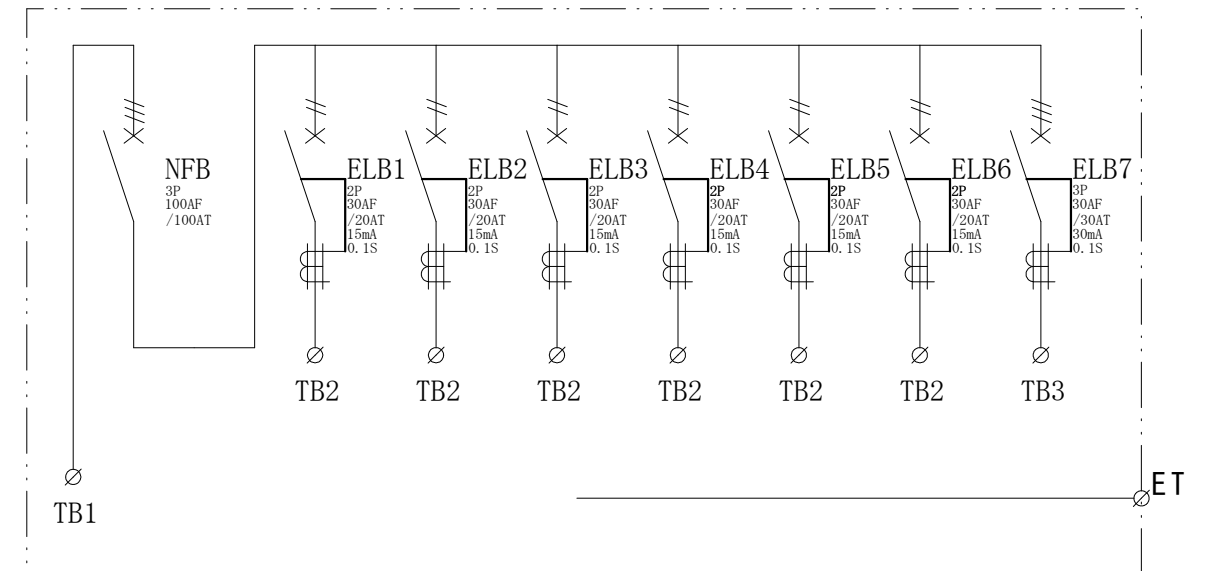

配置図

結線図

配線色 赤白黒

| 記号 | 機器名 | 製品型番 | メーカー名 | 数量 | 仕様 | 備考 |
|--------|----------|-----------------|-------------|-----|---------------------------------------|------------------|
| | 仮設キャビネット | K20-65 | 日東工業 | 1 面 | H555 × W600 × D200 屋外用 | 2.5YR6/14 オレンジ塗装 |
| NFB | 配線用遮断器 | B-103EC75A | テンパール工業 | 1 面 | B-103EC3P100AF/75AT | |
| ELB1-6 | 漏電遮断器 | GB-1ZA2P20A15mA | テンパール工業 | 6 台 | GB-1ZA2P30AF/20A/15mA/0.1S 100V | |
| ELB7 | 漏電遮断器 | GB-33EC30A30mA | テンパール工業 | 1 台 | GB-33EC3P30AF/30AT/30mA/0.1S 100-200V | |
| TB1 | 端子台 | TC100C03 | パトライトKASUGA | 1 個 | 38SQ-3P-130A | |
| TB2 | 端子台 | T30C12 | パトライトKASUGA | 1 個 | 8SQ-12P-50A | |
| TB3 | 端子台 | T30C03 | パトライトKASUGA | 1 個 | 8SQ-3P-50A | |

| | | | | | | | | | | |
|---|-------|--|-------------|---------------|----|-----|----|-----|------------------|------|
| 備 | 御承認印 | | 塗色標準色(オレンジ) | 設計 | 製図 | 検図 | 数量 | 品名 | 仮設動力分電盤 L50-E6-K | |
| | 年 月 日 | | | | | | | | 納入先 | 図面番号 |
| 考 | 表面 | | 2.5YR6/14 | 単位 | | m/m | 尺度 | 1/5 | | |
| | 内面 | | 2.5YR6/14 | セフティー電気用品株式会社 | | | | | | |