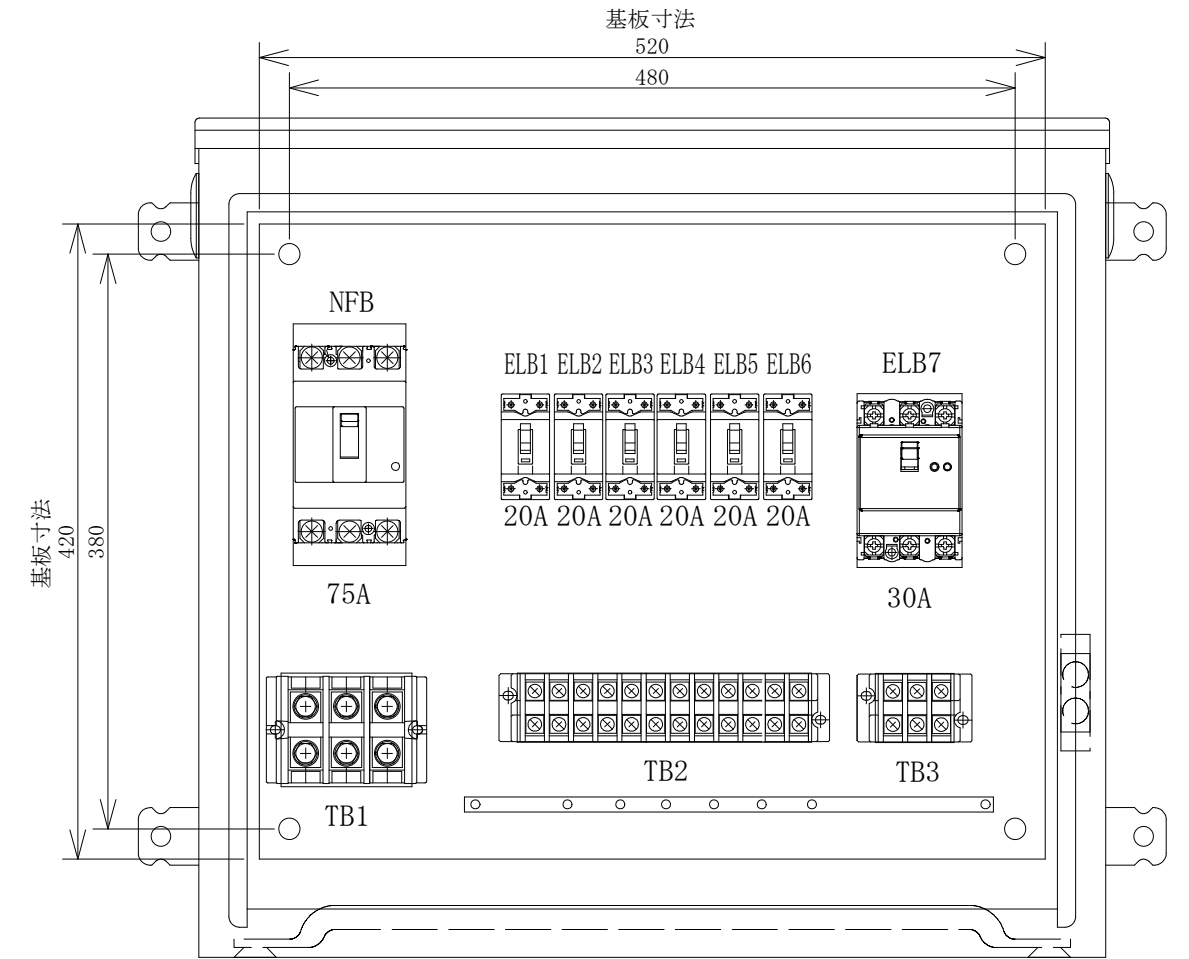

配置図

結線図

配線色 赤白黒

| 記号 | 機器名 | 製品型番 | メーカー名 | 数量 | 仕様 | 備考 |
|--------|----------|-----------------|-------------|-----|---------------------------------------|------------------|
| | 仮設キャビネット | K20-65 | 日東工業 | 1 面 | H555 × W600 × D200 屋外用 | 2.5YR6/14 オレンジ塗装 |
| NFB | 配線用遮断器 | B-103EC75A | テンパール工業 | 1 面 | B-103EC3P100AF/75AT | |
| ELB1-6 | 漏電遮断器 | GB-1ZA2P20A15mA | テンパール工業 | 6 台 | GB-1ZA2P30AF/20A/15mA/0.1S 100V | |
| ELB7 | 漏電遮断器 | GB-33EC30A30mA | テンパール工業 | 1 台 | GB-33EC3P30AF/30AT/30mA/0.1S 100-200V | |
| TB1 | 端子台 | TC100C03 | パトライトKASUGA | 1 個 | 38SQ-3P-130A | |
| TB2 | 端子台 | T30C12 | パトライトKASUGA | 1 個 | 8SQ-12P-50A | |
| TB3 | 端子台 | T30C03 | パトライトKASUGA | 1 個 | 8SQ-3P-50A | |

| | | | | | | | | | | |
|---|-------|--|-------------|---------------|----|-----|----|-----|------------------|------|
| 備 | 御承認印 | | 塗色標準色(オレンジ) | 設計 | 製図 | 検図 | 数量 | 品名 | 仮設動力分電盤 L50-E6-K | |
| | 年 月 日 | | | | | | | | 納入先 | 図面番号 |
| 考 | 表面 | | 2.5YR6/14 | 単位 | | m/m | 尺度 | 1/5 | | |
| | 内面 | | 2.5YR6/14 | セフティー電気用品株式会社 | | | | | | |