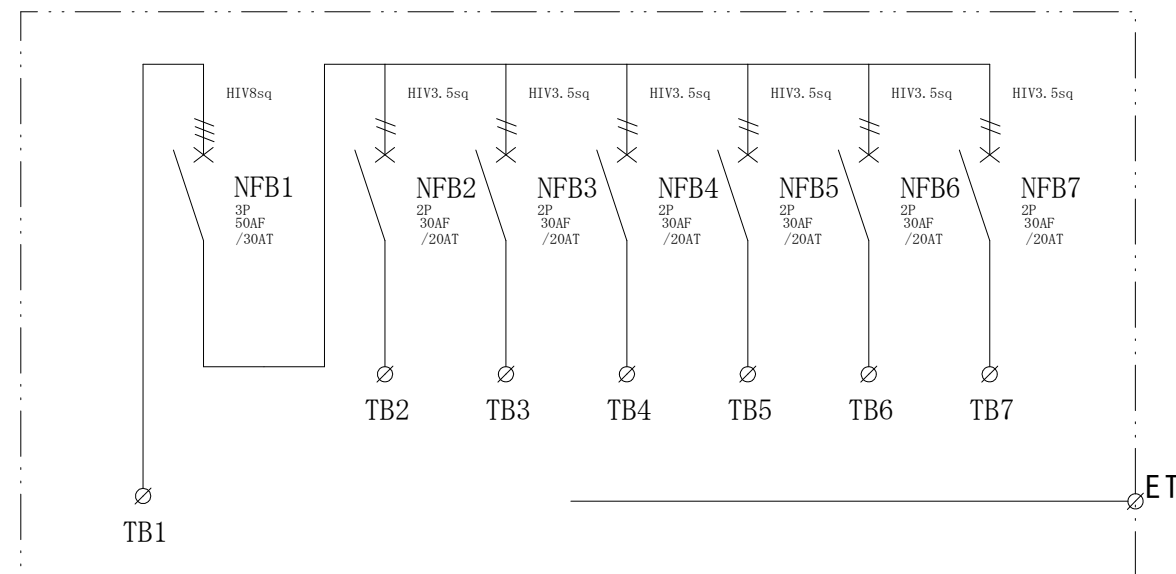

配置図

結線図

記号	機器名	製品型番	メーカー名	数量	仕様	備考
	仮設キャビネット	K20-54	日東工業	1 面	H455×W500×D200 屋外用	2.5YR6/14 オレンジ塗装
NFB1	単3中性線欠相保護付配線用遮断器	BU-53・1EC30A	テンパール工業	1 台	BU-53・1EC3P50AF/30AT	
NFB2-7	配線用遮断器	B-1EA2P20A	テンパール工業	6 台	B-1EA2P30AF/20AT 100V	
TB1	端子台	TC60C03	パトライトKASUGA	1 個	14SQ-3P-70A	
TB2-7	端子台	T30C02	パトライトKASUGA	6 個	8SQ-2P-50A	

備	御承認印		塗色標準色(オレンジ)	設計	製図	検図	数量	品名	仮設電灯分電盤 L-30-06-K	
	年 月 日								納入先	図面番号
考	表面	2.5YR6/14		単位	m/m	尺度	1/5	セフティー電気用品株式会社		
	内面	2.5YR6/14								