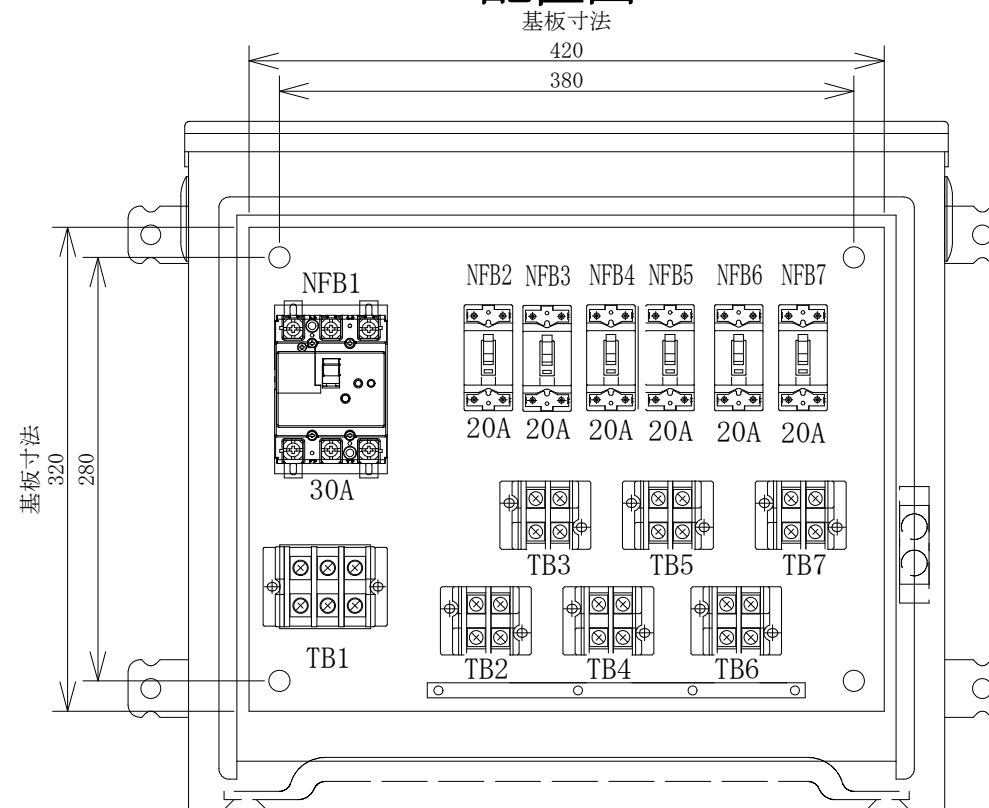

配置図

結線図

記号	機器名	製品型番	メーカー名	数量	仕様	備考
	仮設キャビネット	K20-54	日東工業	1 面	H455×W500×D200 屋外用	2.5YR6/14 オレンジ塗装
NFB1	単3中性線欠相保護付配線用遮断器	BU-53・1EC30A	テンパール工業	1 台	BU-53・1EC3P50AF/30AT	
NFB2-7	配線用遮断器	B-1EA2P20A	テンパール工業	6 台	B-1EA2P30AF/20AT 100V	
TB1	端子台	TC60C03	パトライトKASUGA	1 個	14SQ-3P-70A	
TB2-7	端子台	T30C02	パトライトKASUGA	6 個	8SQ-2P-50A	

備	御承認印		塗色標準色(オレンジ)	設計	製図	検図	数量	品名	仮設電灯分電盤 L-30-06-K	
	年 月 日								納入先	図面番号
考	表面	2.5YR6/14		単位	m/m	尺度	1/5	セフティー電気用品株式会社		
	内面	2.5YR6/14								