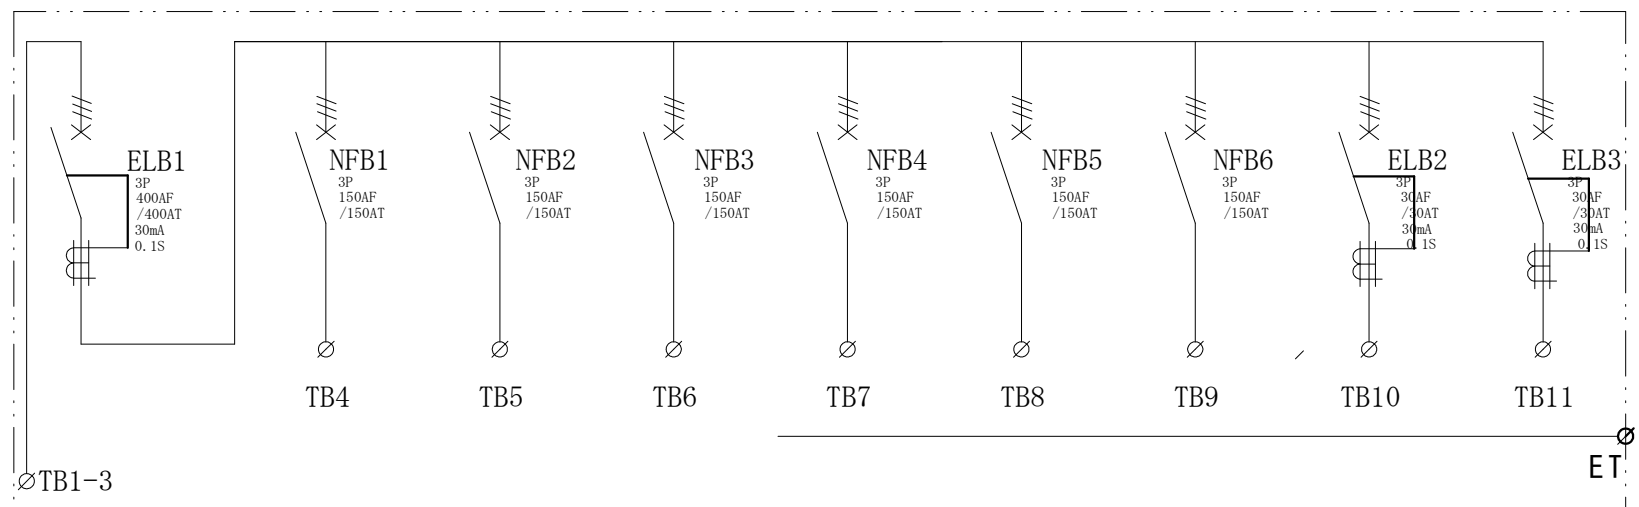

配置図

結線図

仮設動力盤 P400-N8

記号	機器名	製品型番	メーカー名	数量	仕様	備考
	仮設キャビネット	K20-127	日東工業	1面	H755×W1200×D200 屋外用	2.5YR6/14 オレンジ塗装
ELB1	漏電遮断器	GB-403EA400A	テンパール工業	1台	GB-403EA400AF/400AT/30mA/0.1S	TMC-403EA端子カバー付属
NFB1-6	配線用遮断器	B-153EC150A	テンパール工業	6台	B-153EC3P150AF/150AT	
ELB2,3	漏電遮断器	GB-33EC30A	テンパール工業	2台	GB-33EC2P30AF/30AT/30mA/0.1S	
TB1-3	端子台	TC450B	春日電機	3個	200SQ-1P-400A	TCB4B端子カバー付属
TB4-9	端子台	TBF-153	日東工業	6個	60SQ-3P-175A	
TB10,11	端子台	TBF-063	日東工業	2個	22SQ-3P-90A	

製図

検図

単位 m/m

数量

4面

尺度 1/10

品名

仮設動力盤 P400-N8