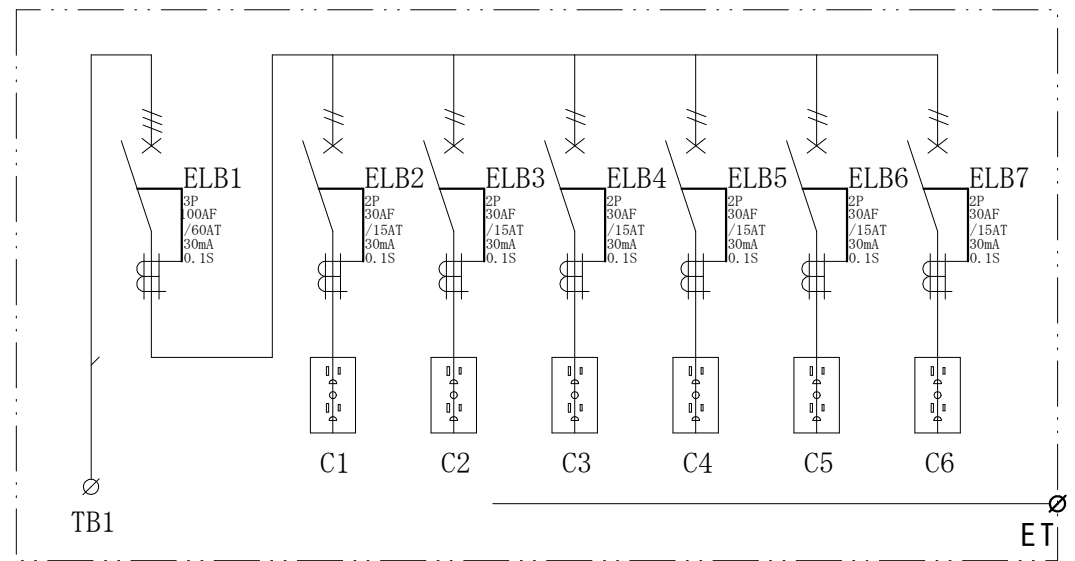

結線図

仮設電灯盤 K20-55L100-55

記号	機器名	製品型番	メーカー名	数量	仕様	備考
	仮設キャビネット	K20-55	日東工業	1面	H555×W500×D200 屋外用	2.5YR6/14 オレンジ塗装
ELB1	時延形準3中性線欠相保護付漏電ブレーカー	GBUL-103・1KC60A	テンパール工業	1台	GBUL-103・1KC3P100AF/60AT/100mA/0.45S	
ELB2-7	漏電遮断器	GB-1ZA2P15A	テンパール工業	6台	GB-1ZA2P30AF/15A/30mA/0.1S	
TB	端子台	TC100C03	春日電機	1個	38SQ-3P-130A	
C1-6	接地WコンセントET付	ME2743	明工社	6個	15A 125V 2EET	

備	御承認印			塗色御指定色		設計	製図	検図	数量	品名	仮設電灯盤 K20-55L100-60
	年 月 日			2.5YR6/14				単位	m/m	納入先	
考				2.5YR6/14		セフティー電気用品株式会社			図面番号		