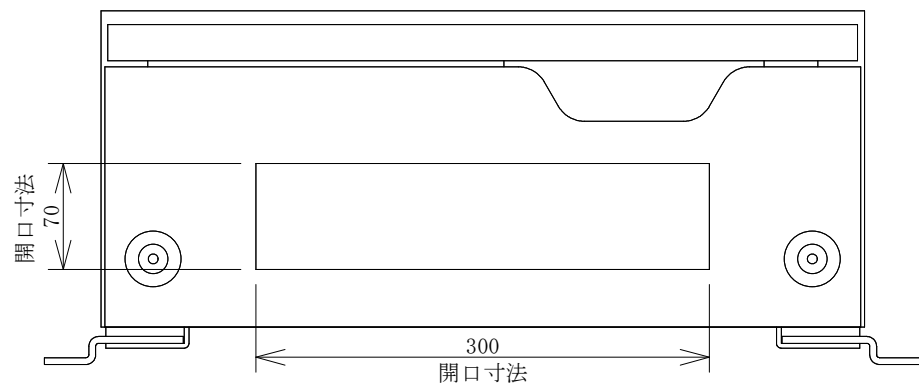

結線図

仮設電灯盤 K20-55L100-55

記号	機器名	製品型番	メーカー名	数量	仕様	備考
	仮設キャビネット	K20-55	日東工業	1面	H555×W500×D200 屋外用	2.5YR6/14 オレンジ塗装
ELB1	時延形準3中性線欠相保護付漏電ブレーカー	GBUL-103・1KC60A	テンパール工業	1台	GBUL-103・1KC3P100AF/60AT/100mA/0.45S	
ELB2-7	漏電遮断器	GB-1ZA2P15A	テンパール工業	6台	GB-1ZA2P30AF/15A/30mA/0.1S	
TB	端子台	TC100C03	春日電機	1個	38SQ-3P-130A	
C1-6	接地WコンセントET付	ME2743	明工社	6個	15A 125V 2EET	

備	御承認印			塗色御指定色		設計	製図	検図	数量	品名	仮設電灯盤 K20-55L100-60
	年 月 日			2.5YR6/14				単位	m/m	納入先	
考				2.5YR6/14		セフティー電気用品株式会社			図面番号		